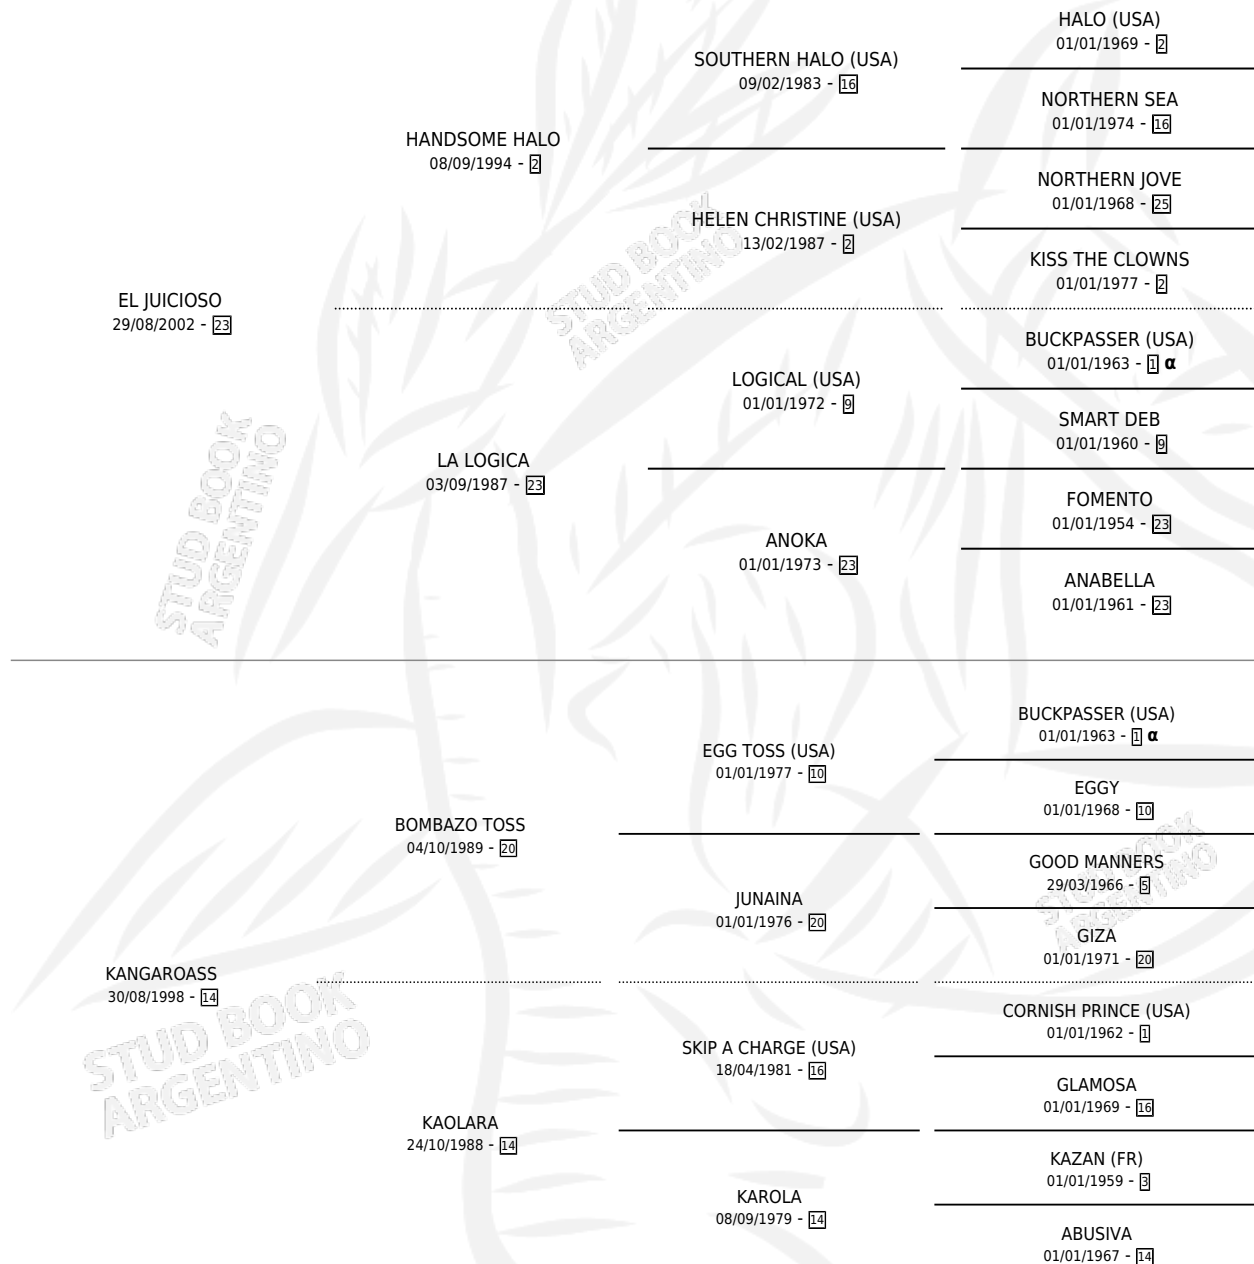

# KANT ROCK

por **EL JUICIOSO** y **KANGAROASS** por **BOMBAZO TOSS**

Argentina · Macho · Alazan Tostado · SP · 14/08/2008  
Familia 14 · Volumen 40

## ESTADO

TIPIFICACIÓN SANGUÍNEA	X
TIPIFICACIÓN POR ADN	✓
PASAPORTE	✓
IDENTIFICACIÓN POR MICROCHIP	✓
REPRODUCTOR	X

**Lugar de nacimiento:** Capricornio

**Criador:** Capricornio

## PEDIGREE

INBREEDING : α