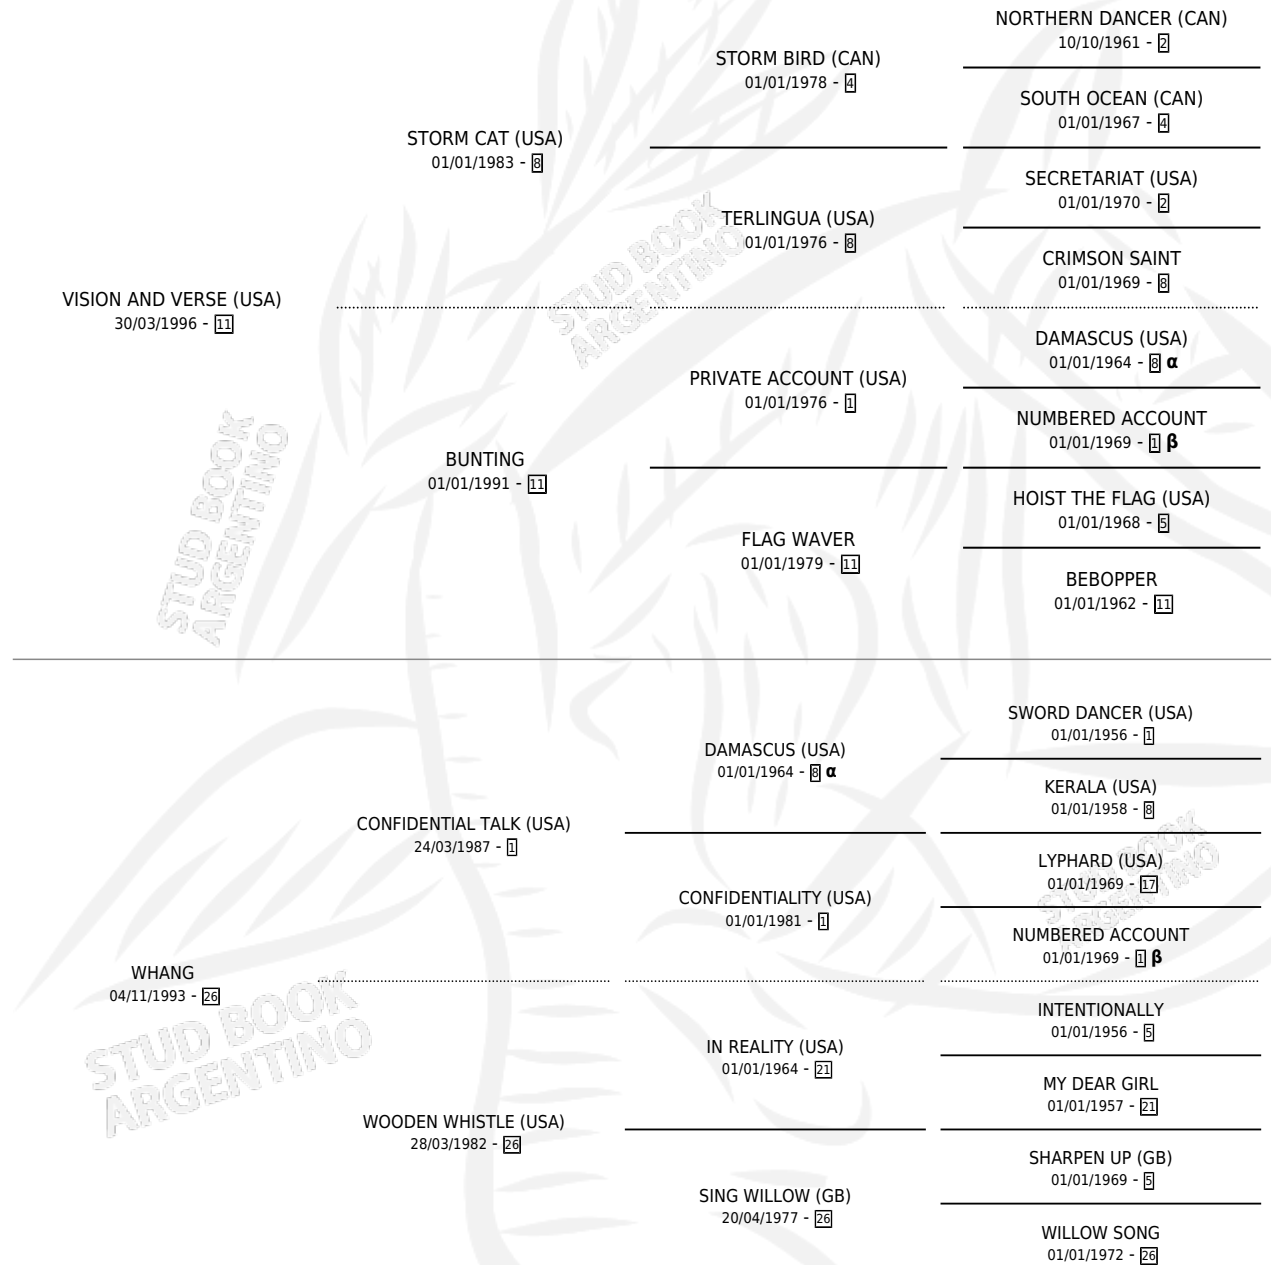

## ESTADO

TIPIFICACIÓN SANGUÍNEA	X
TIPIFICACIÓN POR ADN	✓
PASAPORTE	✓
IDENTIFICACIÓN POR MICROCHIP	✓
REPRODUCTOR	X

**Lugar de nacimiento:** Vacacion

**Criador:** Vacacion

## PEDIGREE

INBREEDING :  $\alpha, \beta$