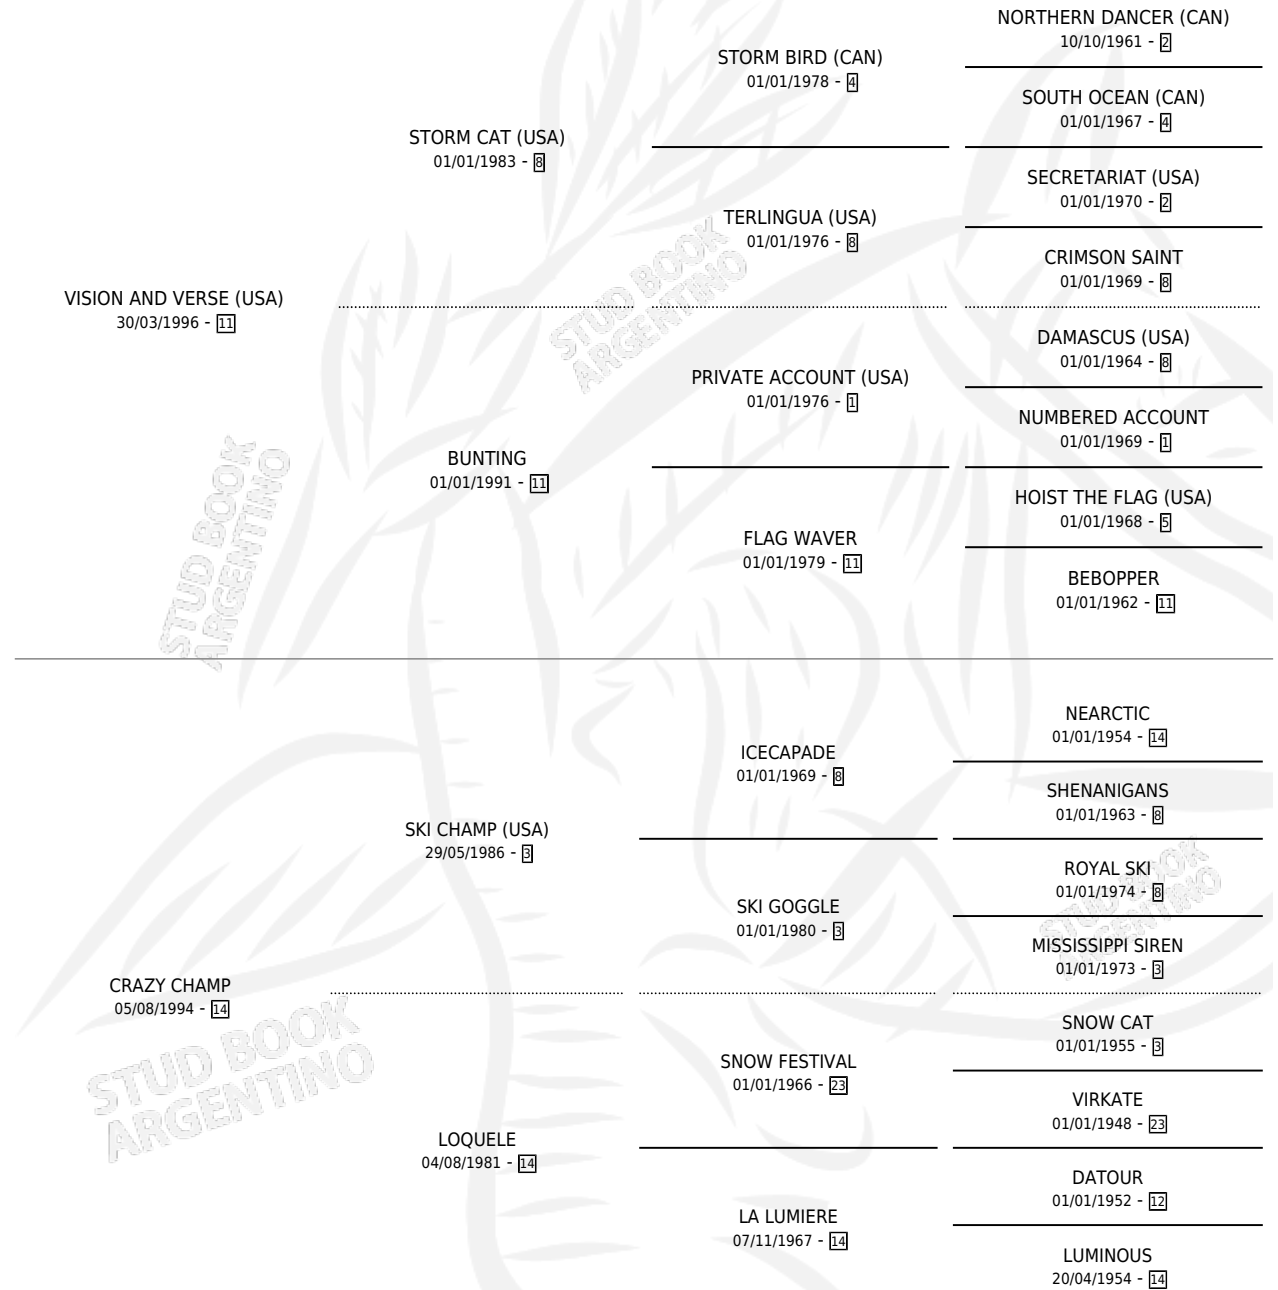

CRAZY VISION

por VISION AND VERSE (USA) y CRAZY CHAMP por SKI
CHAMP (USA)

Argentina · Macho · Zaino · SP · 05/08/2008
Familia 14-b · Volumen 40

ESTADO

TIPIFICACIÓN SANGUÍNEA	X
TIPIFICACIÓN POR ADN	✓
PASAPORTE	✓
IDENTIFICACIÓN POR MICROCHIP	✓
REPRODUCTOR	X

Lugar de nacimiento: Vacacion
Criador: Vacacion

PEDIGREE

CAMPAÑA

Solo carreras oficiales de Argentina

POR EDAD

EDAD	CC	1°	2°	3°	4°	5°	NP	CLC	CLG	CLCG1	CLGG1	IMPORTE	GANANCIA / CC
5 AÑOS	1	0	0	0	0	0	1	0	0	0	0	\$0	\$0
6 AÑOS	3	0	0	0	0	0	3	0	0	0	0	\$0	\$0
TOTALES	4	0	0	0	0	0	4	0	0	0	0	\$0	\$0
%		0.0%	0.0%	0.0%	0.0%	0.0%	100%	0.0%	0.0%	0.0%	0.0%		