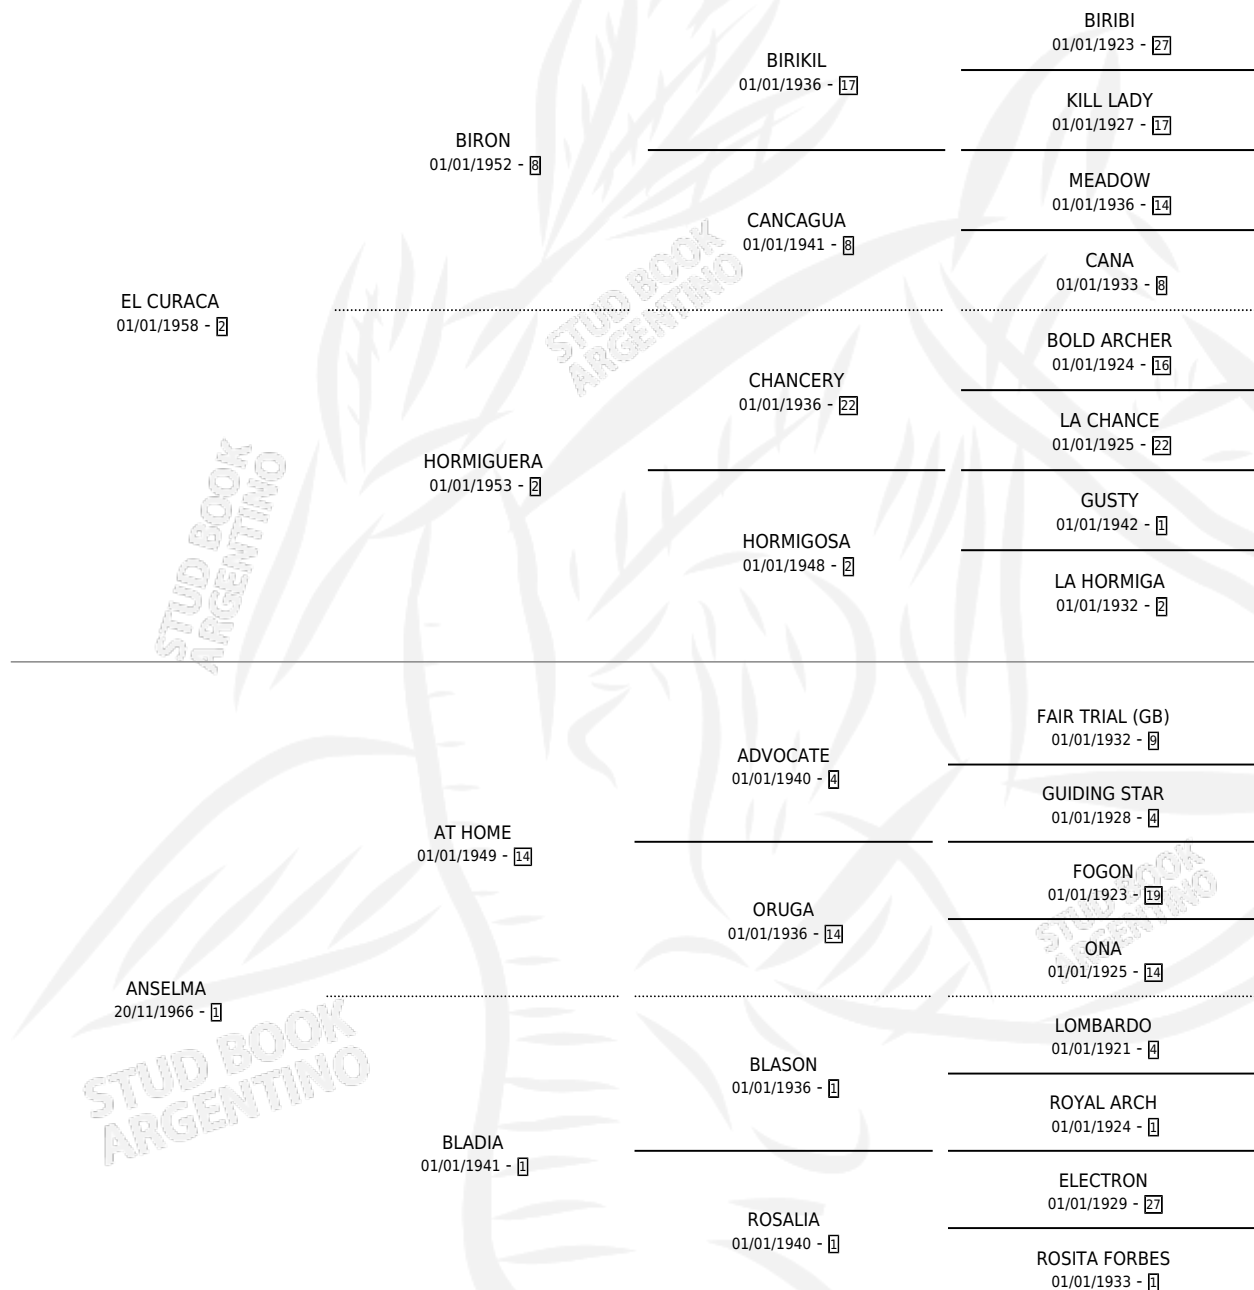

EL ARLEQUIN

por EL CURACA y ANSELMA por AT HOME

Argentina · Macho · Zaino · SP · 09/10/1975
Familia 1-s · Volumen 29

ESTADO

TIPIFICACIÓN SANGUÍNEA	X
TIPIFICACIÓN POR ADN	X
PASAPORTE	X
IDENTIFICACIÓN POR MICROCHIP	X
REPRODUCTOR	X

Lugar de nacimiento: Campo particular

Criador: Sin dato

PEDIGREE

CAMPAÑA

Solo carreras oficiales de Argentina

POR EDAD

EDAD	CC	1°	2°	3°	4°	5°	NP	CLC	CLG	CLCG1	CLGG1	IMPORTE	GANANCIA / CC
3 AÑOS	1	1	0	0	0	0	0	0	0	0	0	\$0	\$0
5 AÑOS	1	1	0	0	0	0	0	0	0	0	0	\$0	\$0
TOTALES	2	2	0	0	0	0	0	0	0	0	0	\$0	\$0
%		100%	0.0%	0.0%	0.0%	0.0%	0.0%	0.0%	0.0%	0.0%	0.0%		