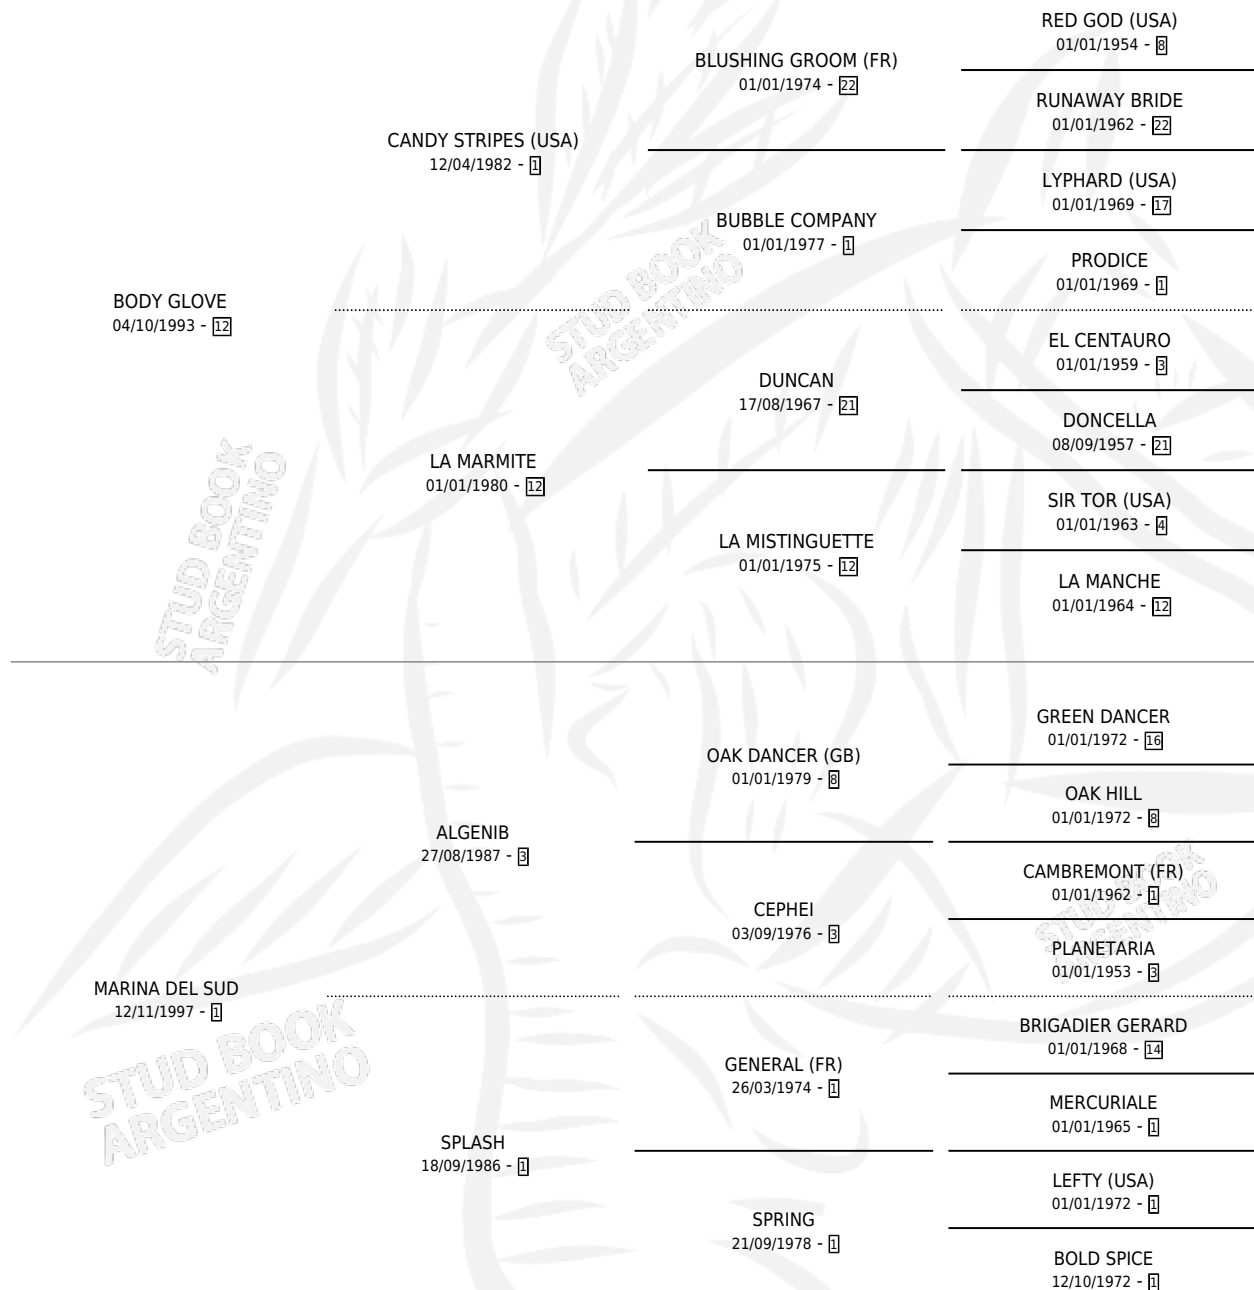

DOÑA LIDIA SOY

por **BODY GLOVE** y **MARINA DEL SUD** por **ALGENIB**

Argentina · Hembra · Zaino · SP · 09/08/2008
Familia 1-n · Volumen 40

ESTADO

TIPIFICACIÓN SANGUÍNEA	X
TIPIFICACIÓN POR ADN	✓
PASAPORTE	✓
IDENTIFICACIÓN POR MICROCHIP	✓
REPRODUCTOR	✓

Lugar de nacimiento: Santa Paula Del Sagrado Corazon

Criador: Santa Paula Del Sagrado Corazon

~

HIJOS

	MACHOS	HEMBRAS
1 NACIERON	1	0
SIN ACTUACIONES		

PEDIGREE

CAMPAÑA

Solo carreras oficiales de Argentina