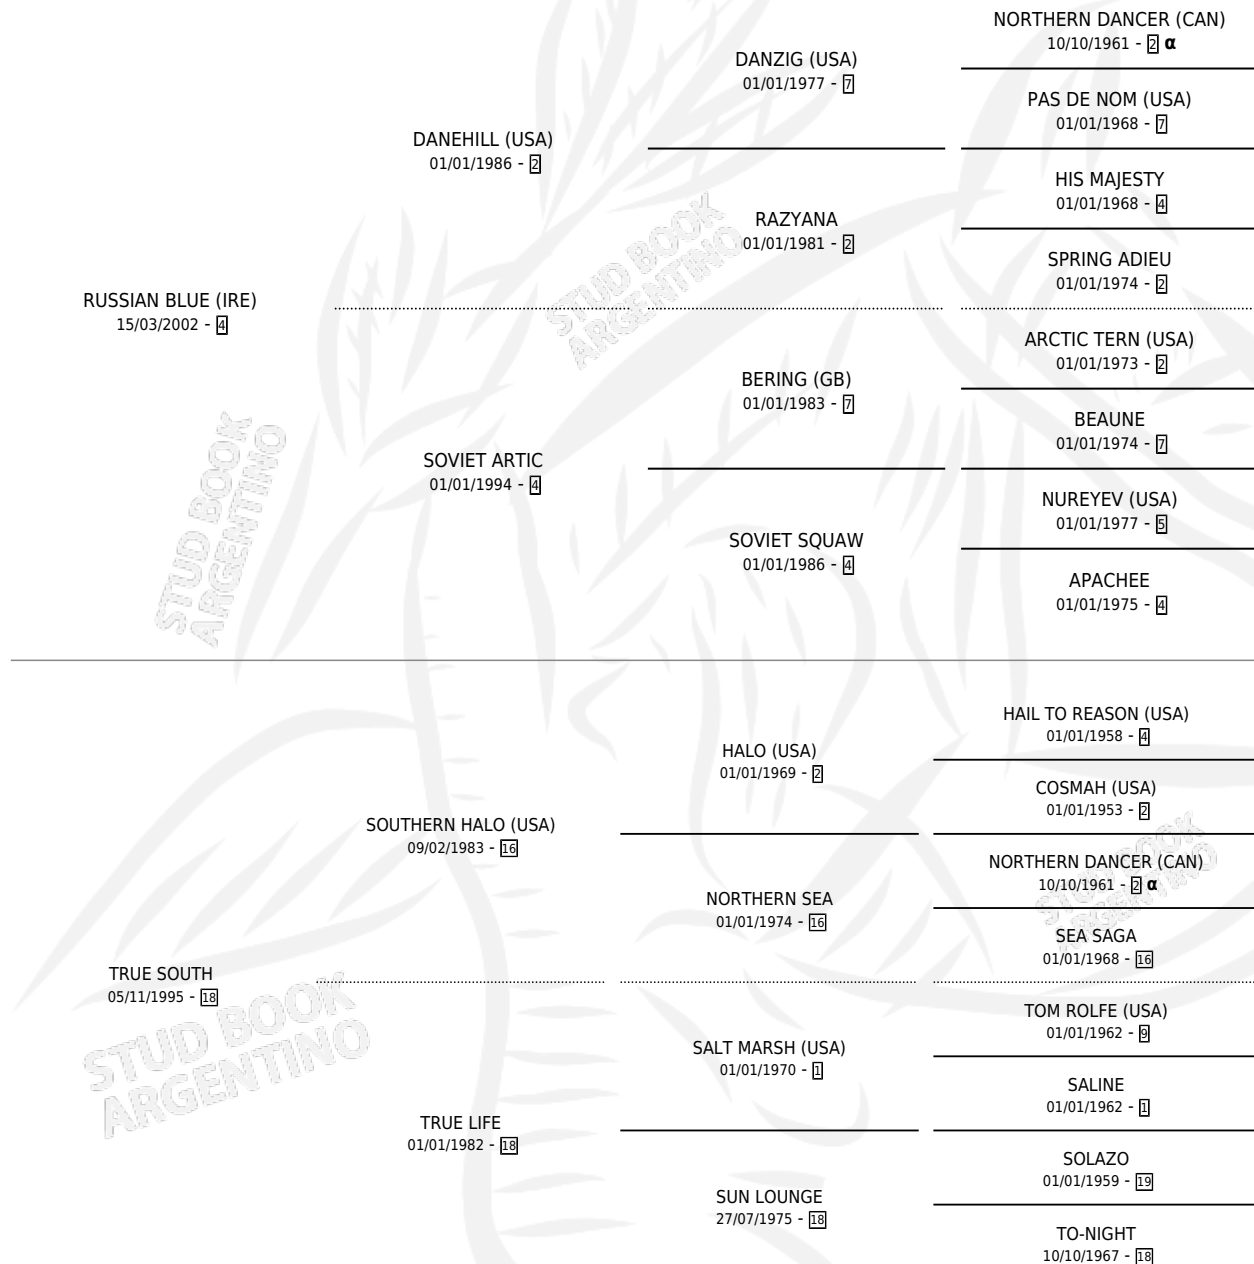

MI PEQUEÑA

por **RUSSIAN BLUE (IRE)** y **TRUE SOUTH** por **SOUTHERN HALO (USA)**

Argentina · Hembra · Zaino Doradillo · SP · 30/08/2008
Familia 18-a · Volumen 40

ESTADO

TIPIFICACIÓN SANGUÍNEA	X
TIPIFICACIÓN POR ADN	✓
PASAPORTE	✓
IDENTIFICACIÓN POR MICROCHIP	✓
REPRODUCTOR	✓

Lugar de nacimiento: La Quebrada
Criador: Green And Black

~

HIJOS

	MACHOS	HEMBRAS
6 NACIERON	3	3
2 CORRIERON	2	0

SIN ACTUACIONES

PEDIGREE

INBREEDING : α

CAMPAÑA

Solo carreras oficiales de Argentina

POR EDAD

EDAD	CC	1°	2°	3°	4°	5°	NP	CLC	CLG	CLCG1	CLGG1	IMPORTE	GANANCIA / CC
3 AÑOS	3	0	0	0	0	0	3	0	0	0	0	\$0	\$0
4 AÑOS	2	0	0	0	0	0	2	0	0	0	0	\$0	\$0
5 AÑOS	2	0	0	0	0	0	2	0	0	0	0	\$0	\$0
TOTALES	7	0	0	0	0	0	7	0	0	0	0	\$0	\$0
%		0.0%	0.0%	0.0%	0.0%	0.0%	100%	0.0%	0.0%	0.0%	0.0%		