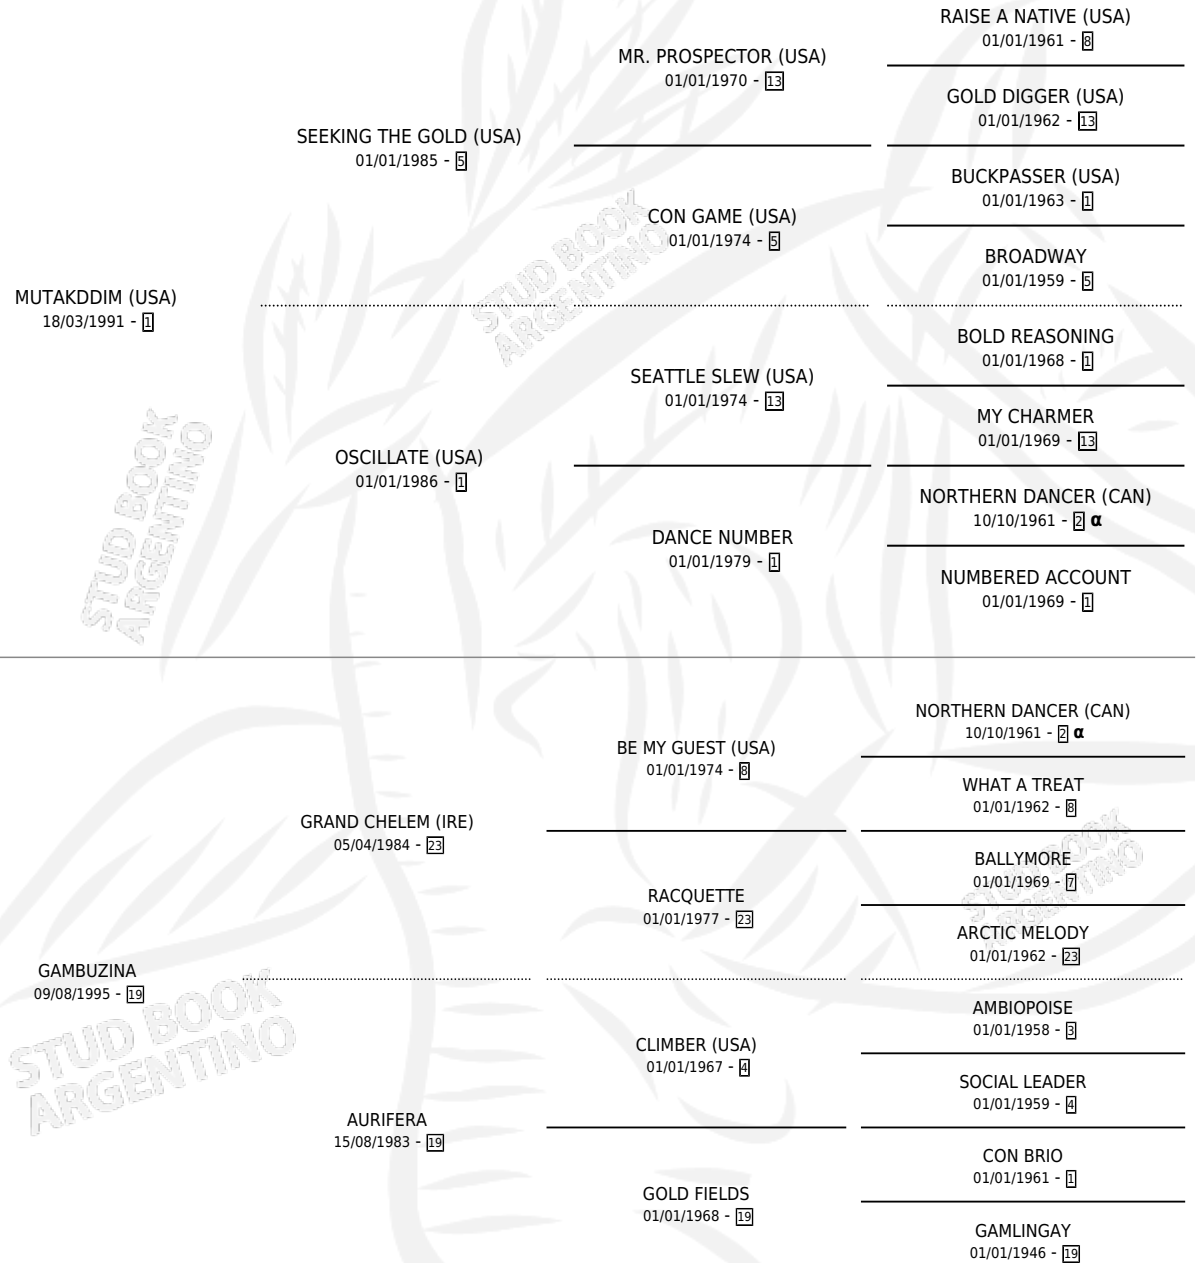

Lugar de nacimiento: La Quebrada
Criador: Green And Black

~

HIJOS

	MACHOS	HEMBRAS
10 NACIERON	1	9
2 CORRIERON	0	2

SIN ACTUACIONES

PEDIGREE

INBREEDING : α

~