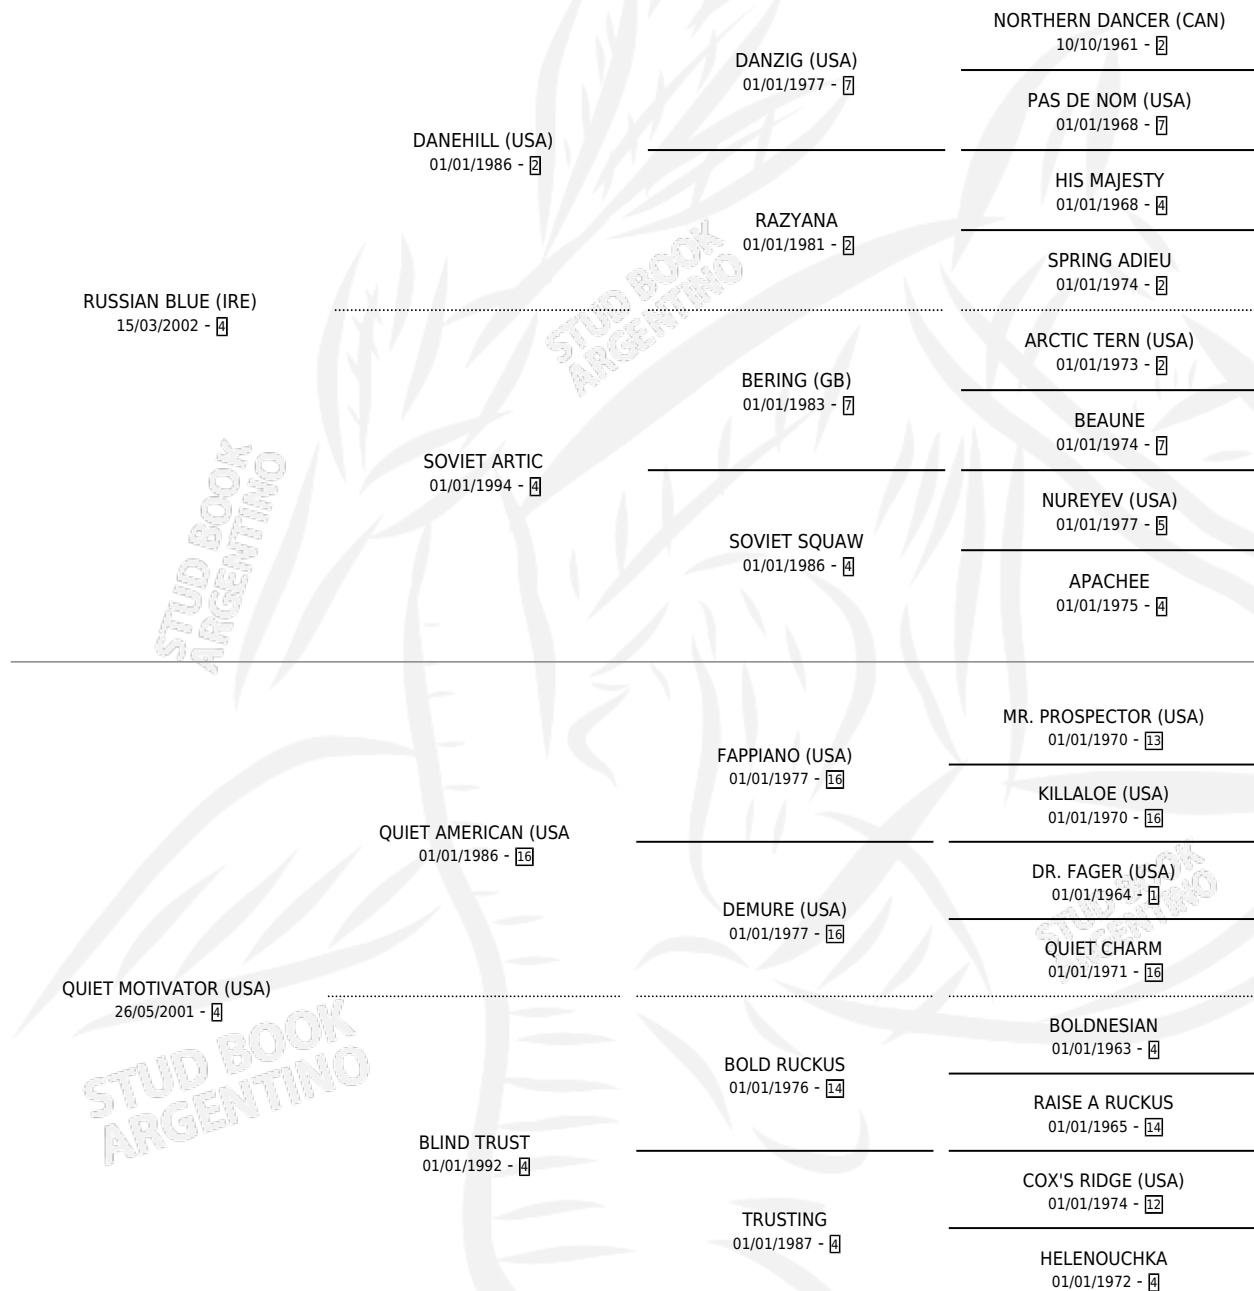

EL PAMPI

por **RUSSIAN BLUE (IRE)** y **QUIET MOTIVATOR (USA)** por
QUIET AMERICAN (USA)

Argentina · Macho · Zaino Doradillo · SP · 01/09/2008
Familia 4-j · Volumen 40

ESTADO

TIPIFICACIÓN SANGUÍNEA	X
TIPIFICACIÓN POR ADN	✓
PASAPORTE	✓
IDENTIFICACIÓN POR MICROCHIP	✓
REPRODUCTOR	✓

Lugar de nacimiento: La Quebrada
Criador: Green And Black

~

HIJOS

	MACHOS	HEMBRAS
4 NACIERON	4	0
1 CORRIERON	1	0
1 GANARON	1	0
0 GANADORES CL	0 GANADORES GR	0 GANADORES G1

PEDIGREE

CAMPAÑA

Solo carreras oficiales de Argentina