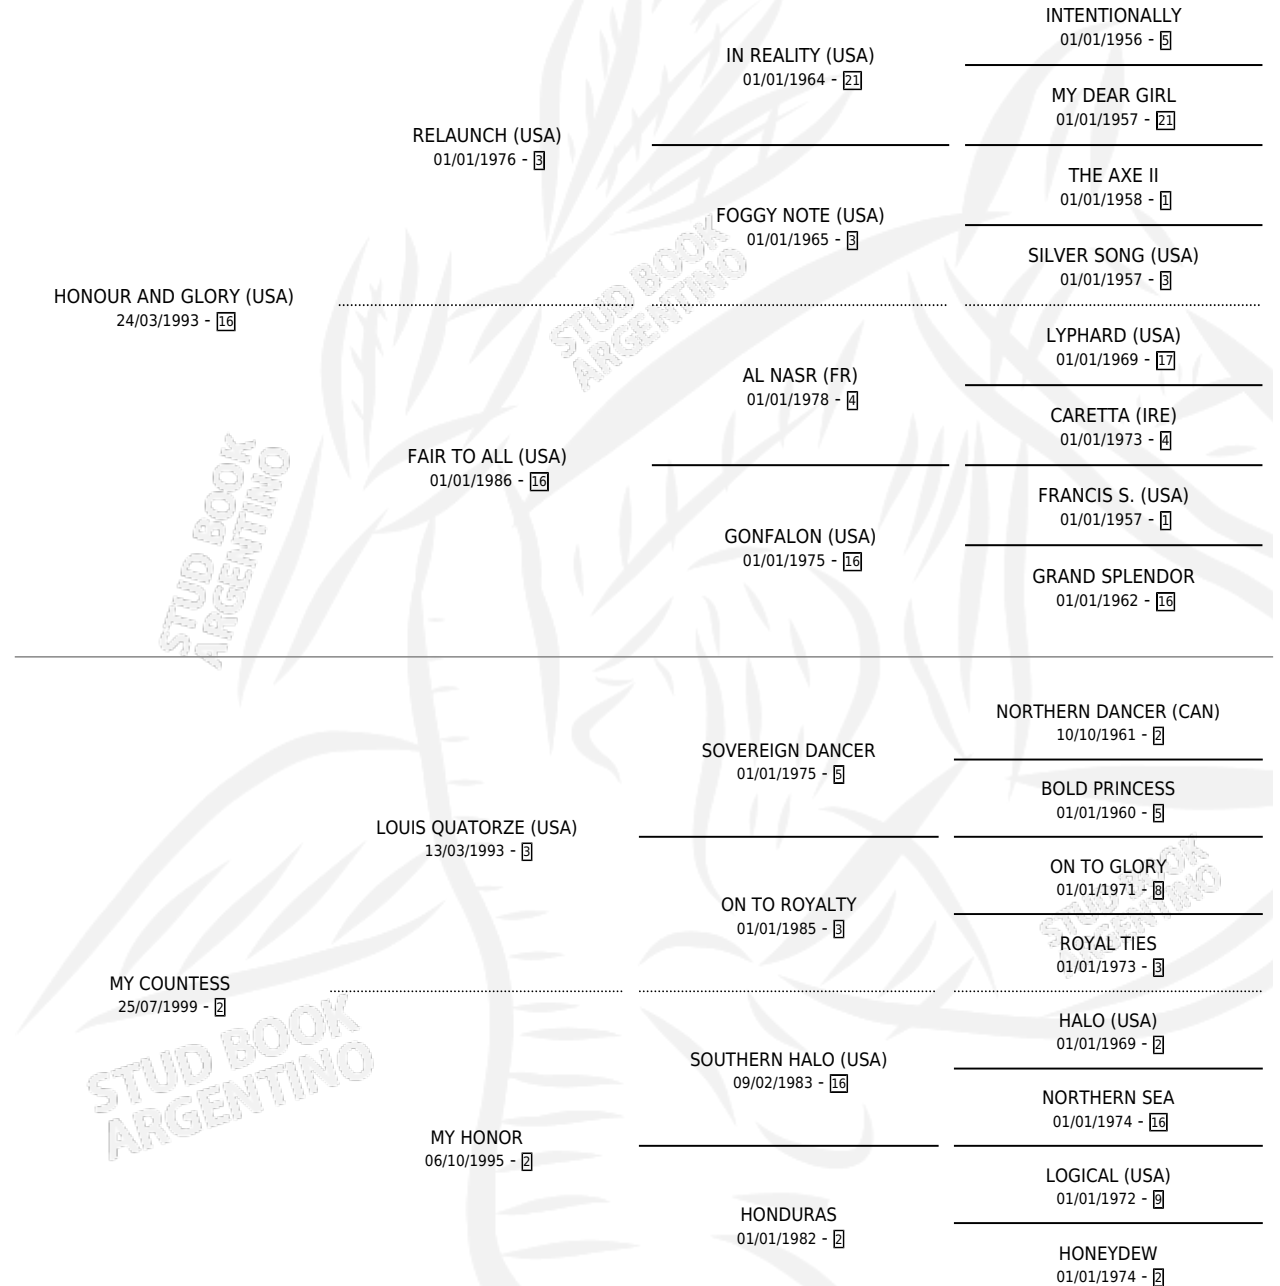

Lugar de nacimiento: Carro Quemado

Criador: Carro Quemado

~

HIJOS

	MACHOS	HEMBRAS
4 NACIERON	2	2
4 CORRIERON	2	2
3 GANARON	1	2

0	0	0
GANADORES CL	GANADORES GR	GANADORES G1

PEDIGREE

CAMPAÑA

Solo carreras oficiales de Argentina

POR EDAD

EDAD	CC	1°	2°	3°	4°	5°	NP	CLC	CLG	CLCG1	CLGG1	IMPORTE	GANANCIA / CC
2 AÑOS	1	0	0	0	0	0	1	0	0	0	0	\$0	\$0
3 AÑOS	7	0	1	2	0	1	3	0	0	0	0	\$27,750	\$3,964
4 AÑOS	4	1	0	1	0	0	2	0	0	0	0	\$44,250	\$11,063
5 AÑOS	1	0	0	0	0	0	1	0	0	0	0	\$0	\$0
TOTALES	13	1	1	3	0	1	7	0	0	0	0	\$72,000	\$5,538
%		7.7%	7.7%	23.1%	0.0%	7.7%	53.8%	0.0%	0.0%	0.0%	0.0%		