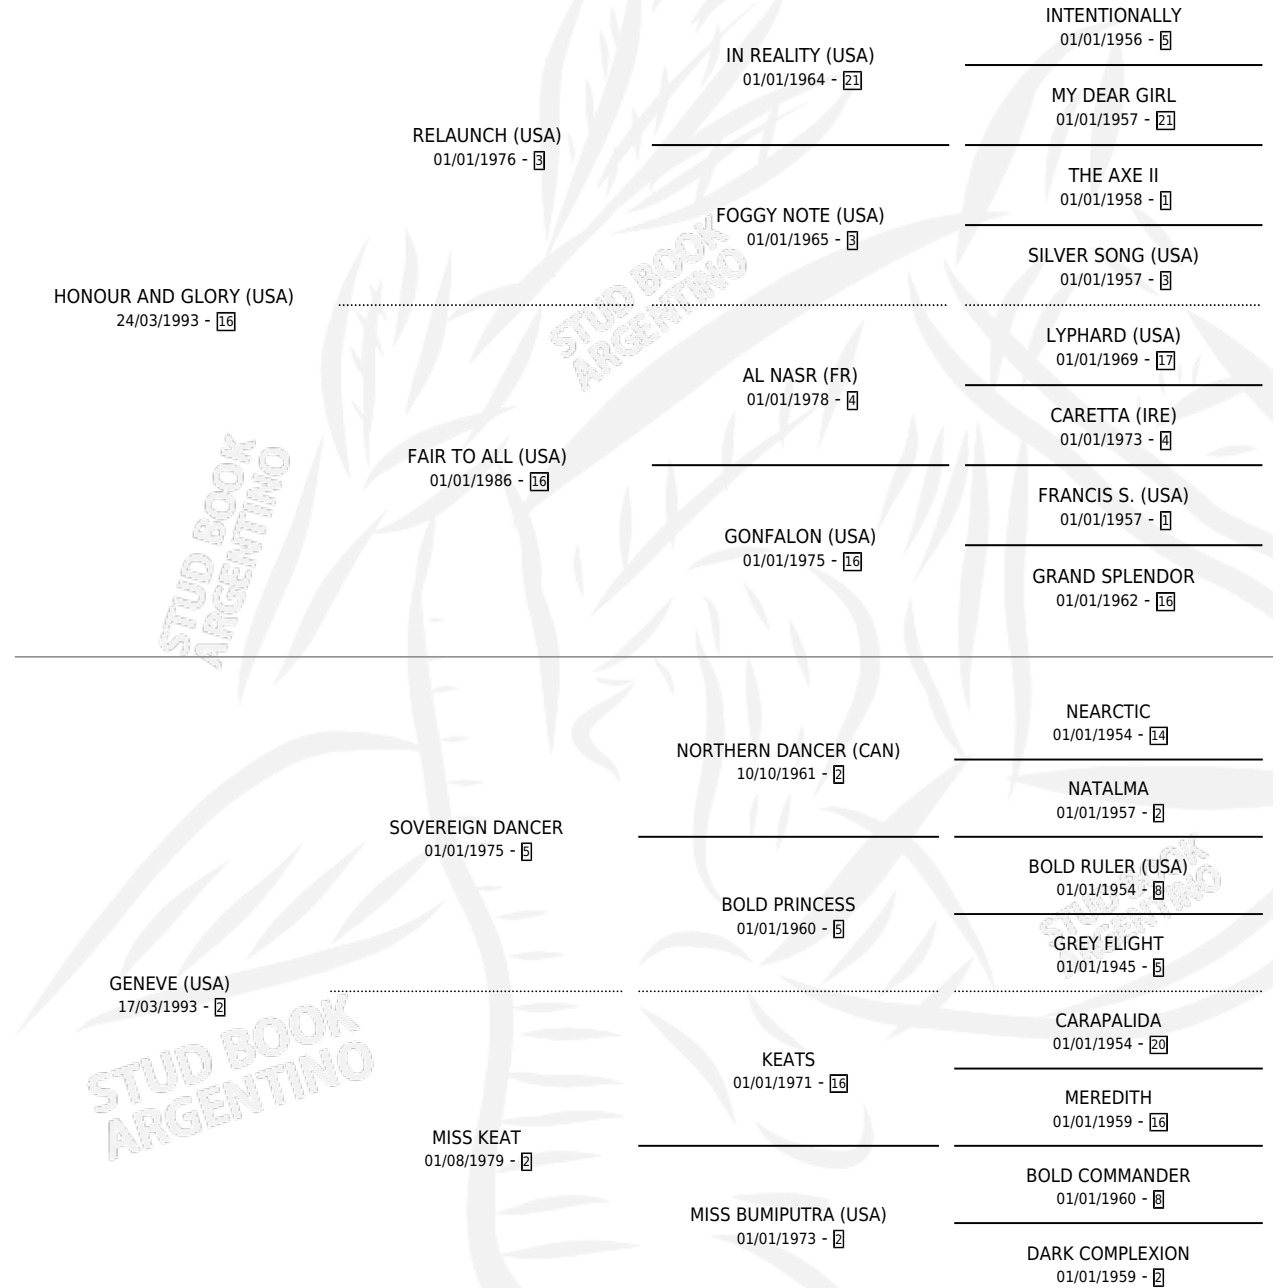

SUPER COBOS

por HONOUR AND GLORY (USA) y GENEVE (USA) por SOVEREIGN DANCER

Argentina · Macho · Zaino · SP · 03/09/2008
Familia 2-f · Volumen 40

ESTADO

TIPIFICACIÓN SANGUÍNEA	X
TIPIFICACIÓN POR ADN	✓
PASAPORTE	✓
IDENTIFICACIÓN POR MICROCHIP	X
REPRODUCTOR	✓

Lugar de nacimiento: Carro Quemado

Criador: Carro Quemado

~

HIJOS

	MACHOS	HEMBRAS
1 NACIERON	1	0
SIN ACTUACIONES		

PEDIGREE

CAMPAÑA

Solo carreras oficiales de Argentina