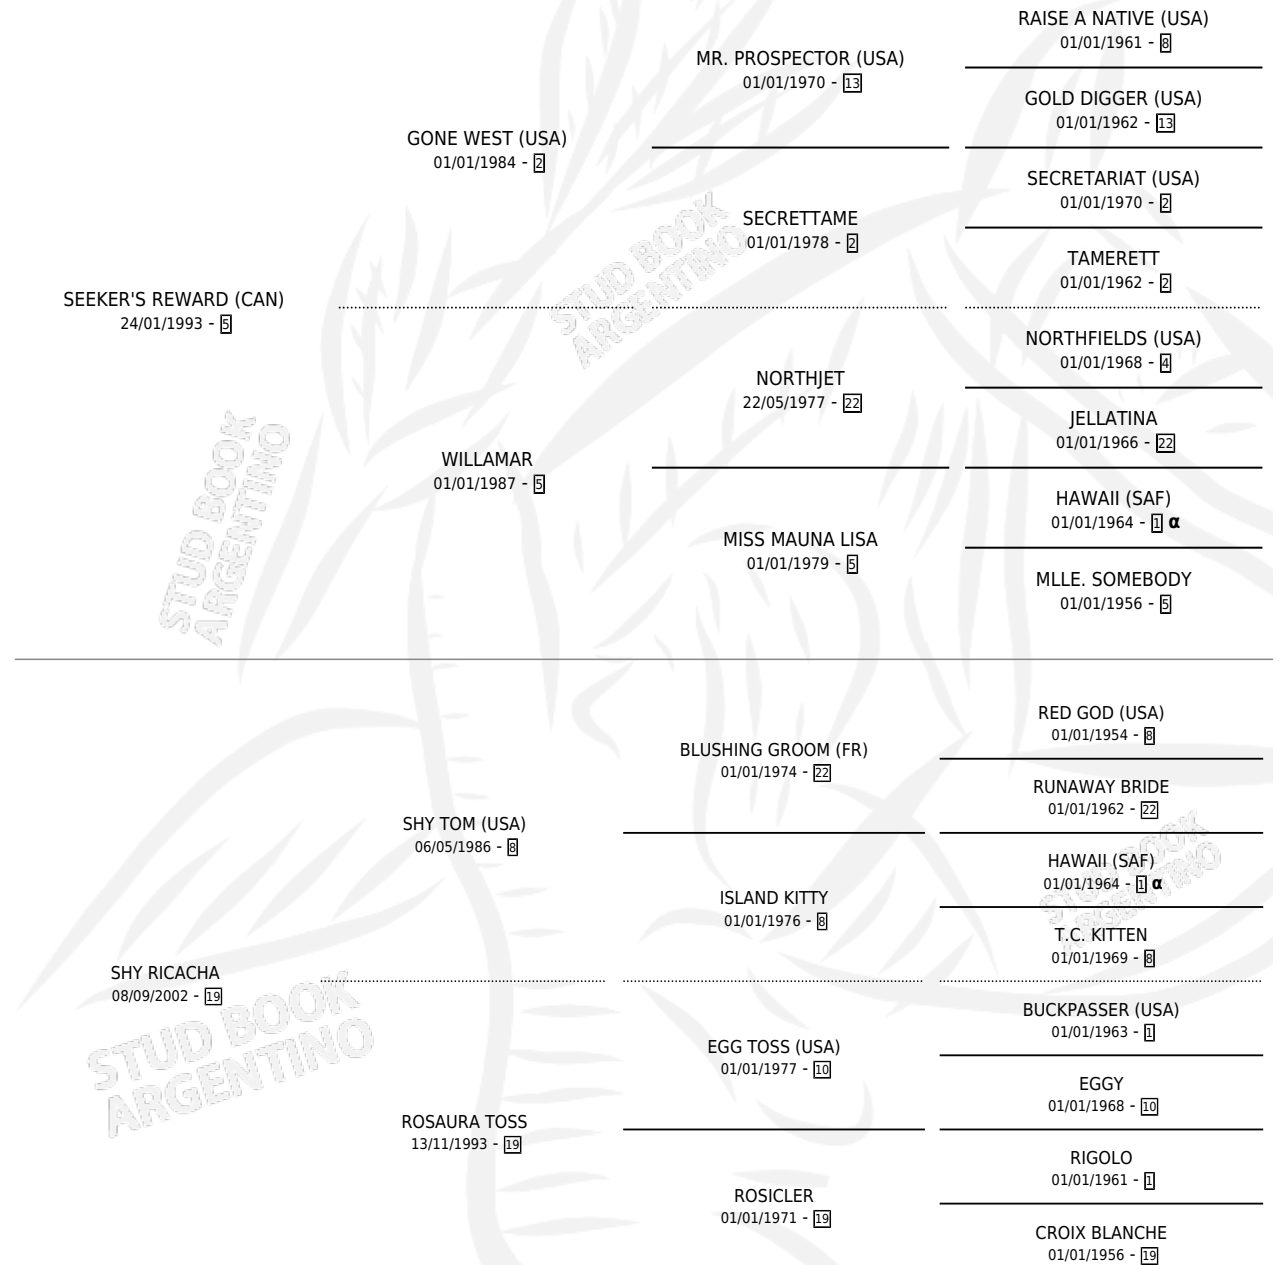

SHENKA

por **SEEKER'S REWARD (CAN)** y **SHY RICACHA** por **SHY TOM (USA)**

Argentina · Hembra · Alazan · SP · 02/09/2008
Familia 19 · Volumen 40

ESTADO

TIPIFICACIÓN SANGUÍNEA	X
TIPIFICACIÓN POR ADN	✓
PASAPORTE	✓
IDENTIFICACIÓN POR MICROCHIP	✓
REPRODUCTOR	X

Lugar de nacimiento: Carro Quemado

Criador: Carro Quemado

PEDIGREE

INBREEDING : α

CAMPAÑA

Solo carreras oficiales de Argentina

POR EDAD

EDAD	CC	1°	2°	3°	4°	5°	NP	CLC	CLG	CLCG1	CLGG1	IMPORTE	GANANCIA / CC
5 AÑOS	1	0	0	0	0	0	1	0	0	0	0	\$0	\$0
TOTALES	1	0	0	0	0	0	1	0	0	0	0	\$0	\$0
%		0.0%	0.0%	0.0%	0.0%	0.0%	100%	0.0%	0.0%	0.0%	0.0%		