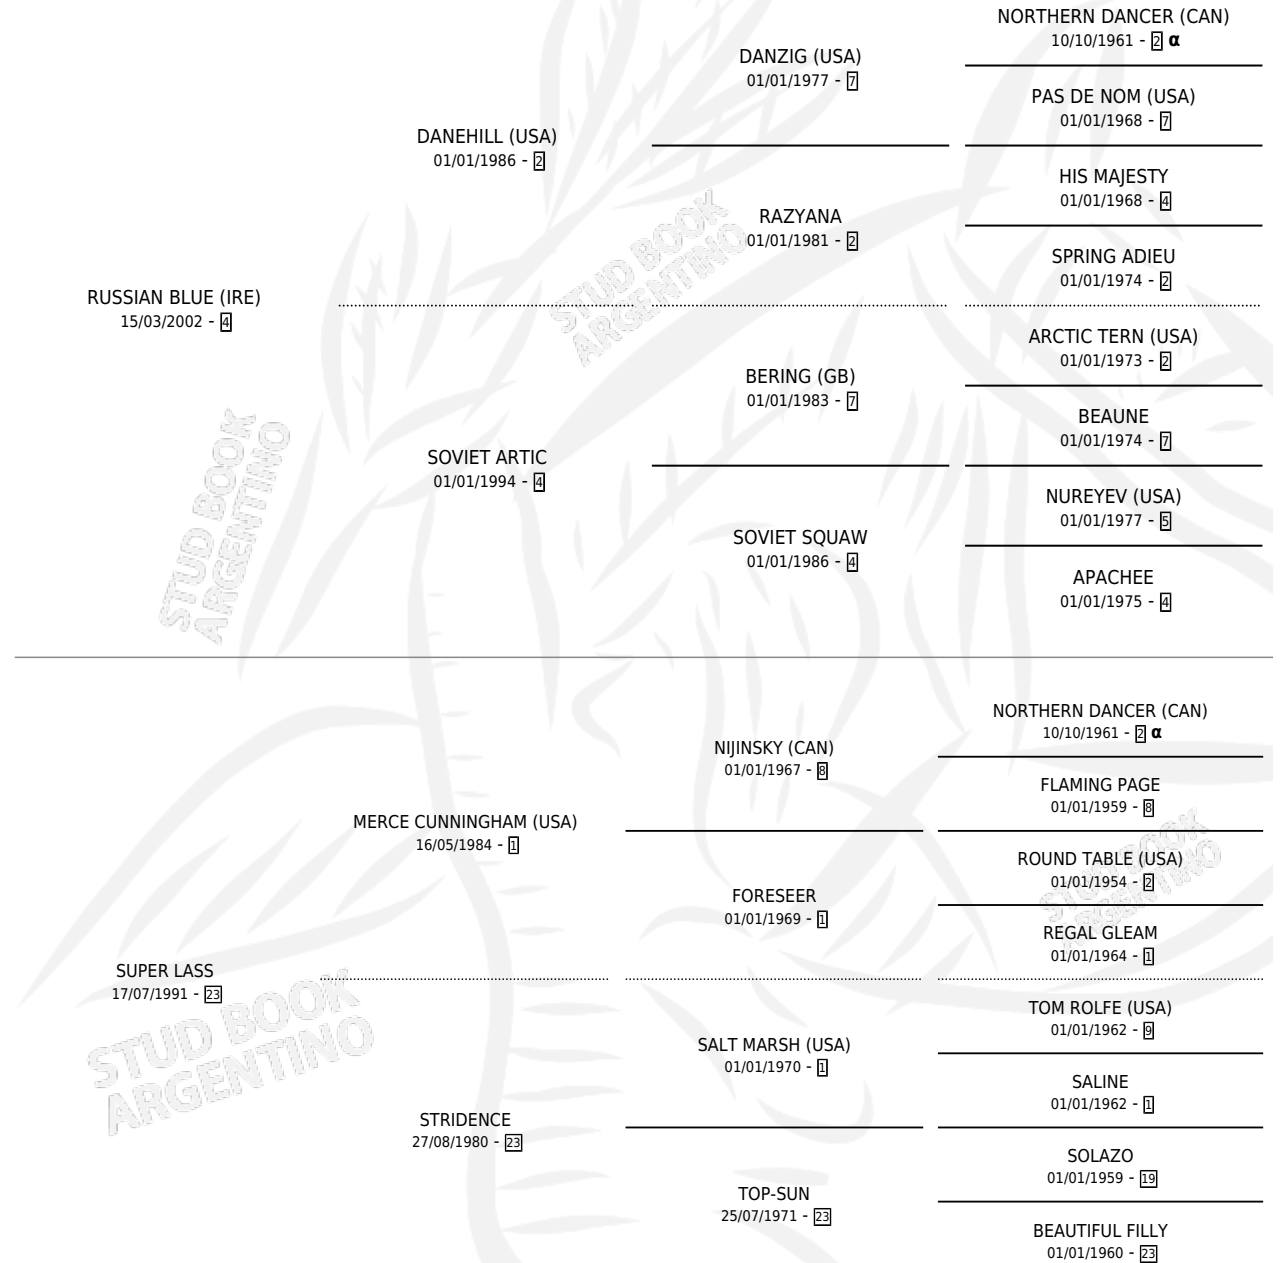

SUPER BLUE

por **RUSSIAN BLUE (IRE)** y **SUPER LASS** por **MERCE CUNNINGHAM (USA)**

Argentina · Hembra · Zaino Doradillo · SP · 16/08/2008
Familia 23-a · Volumen 40

ESTADO

TIPIFICACIÓN SANGUÍNEA	X
TIPIFICACIÓN POR ADN	✓
PASAPORTE	✓
IDENTIFICACIÓN POR MICROCHIP	✓
REPRODUCTOR	X

Lugar de nacimiento: La Quebrada
Criador: La Quebrada

PEDIGREE

INBREEDING : α

SUPER BLUE

Datos oficiales del Stud Book Argentino

Documento generado el 02/05/2026

studbook.org.ar