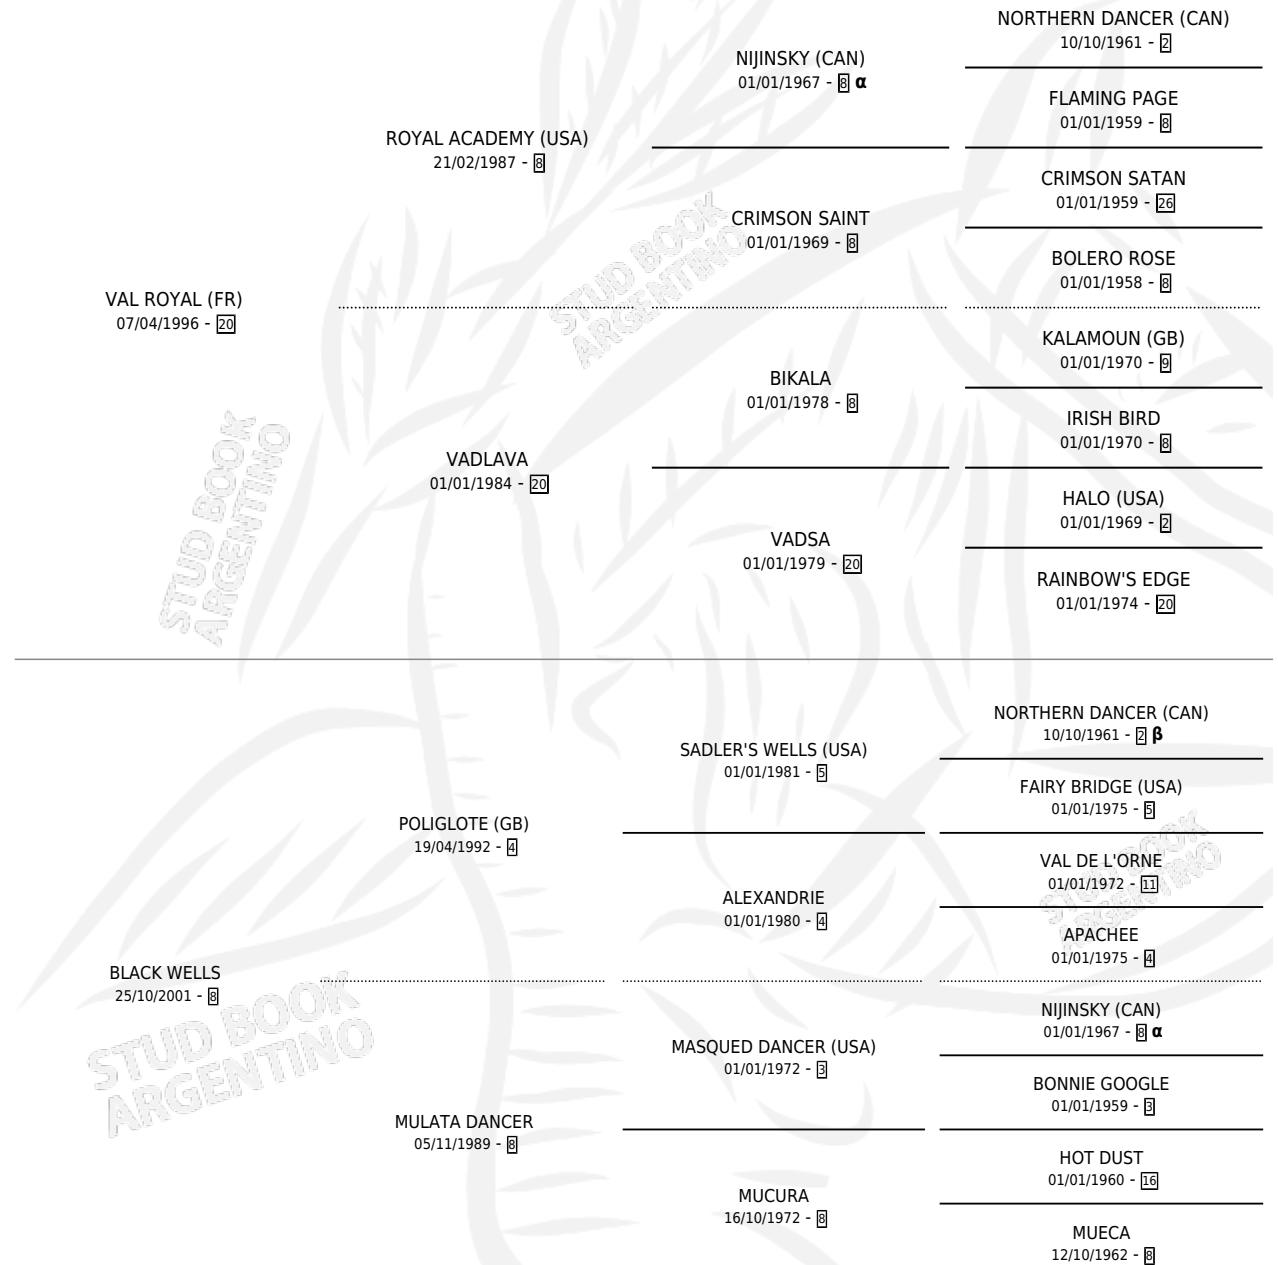

BLACK ROYAL

PEDIGREE

por VAL ROYAL (FR) y BLACK WELLS por POLIGLOTE (GB)

Argentina · Hembra · Zaino · SP · 02/09/2008
Familia 8-f · Volumen 40

ESTADO

TIPIFICACIÓN SANGUÍNEA	X
TIPIFICACIÓN POR ADN	✓
PASAPORTE	✓
IDENTIFICACIÓN POR MICROCHIP	X
REPRODUCTOR	✓

Lugar de nacimiento: Rancho Lujan
Criador: Avilez Salas Oswaldo Antonio

~

HIJOS

	MACHOS	HEMBRAS
1 NACIERON	0	1
SIN ACTUACIONES		

INBREEDING : α,β

S

mientos 1 / Efectividad 50.00%

PADRILLO	PRODUCTO	CRIADOR	1ER SERVICIO	ÚLTIMO SERVICIO
EL SEMBRADOR	∅		19/11/2013	19/11/2013
EL SEMBRADOR	SEMBRADORA REAL (H Z, 11/11/2013)	AVILEZ SALAS OSWALDO ANTONIO	20/10/2012	27/11/2012

BLACK ROYAL

Datos oficiales del Stud Book Argentino

Documento generado el 03/05/2026

studbook.org.ar