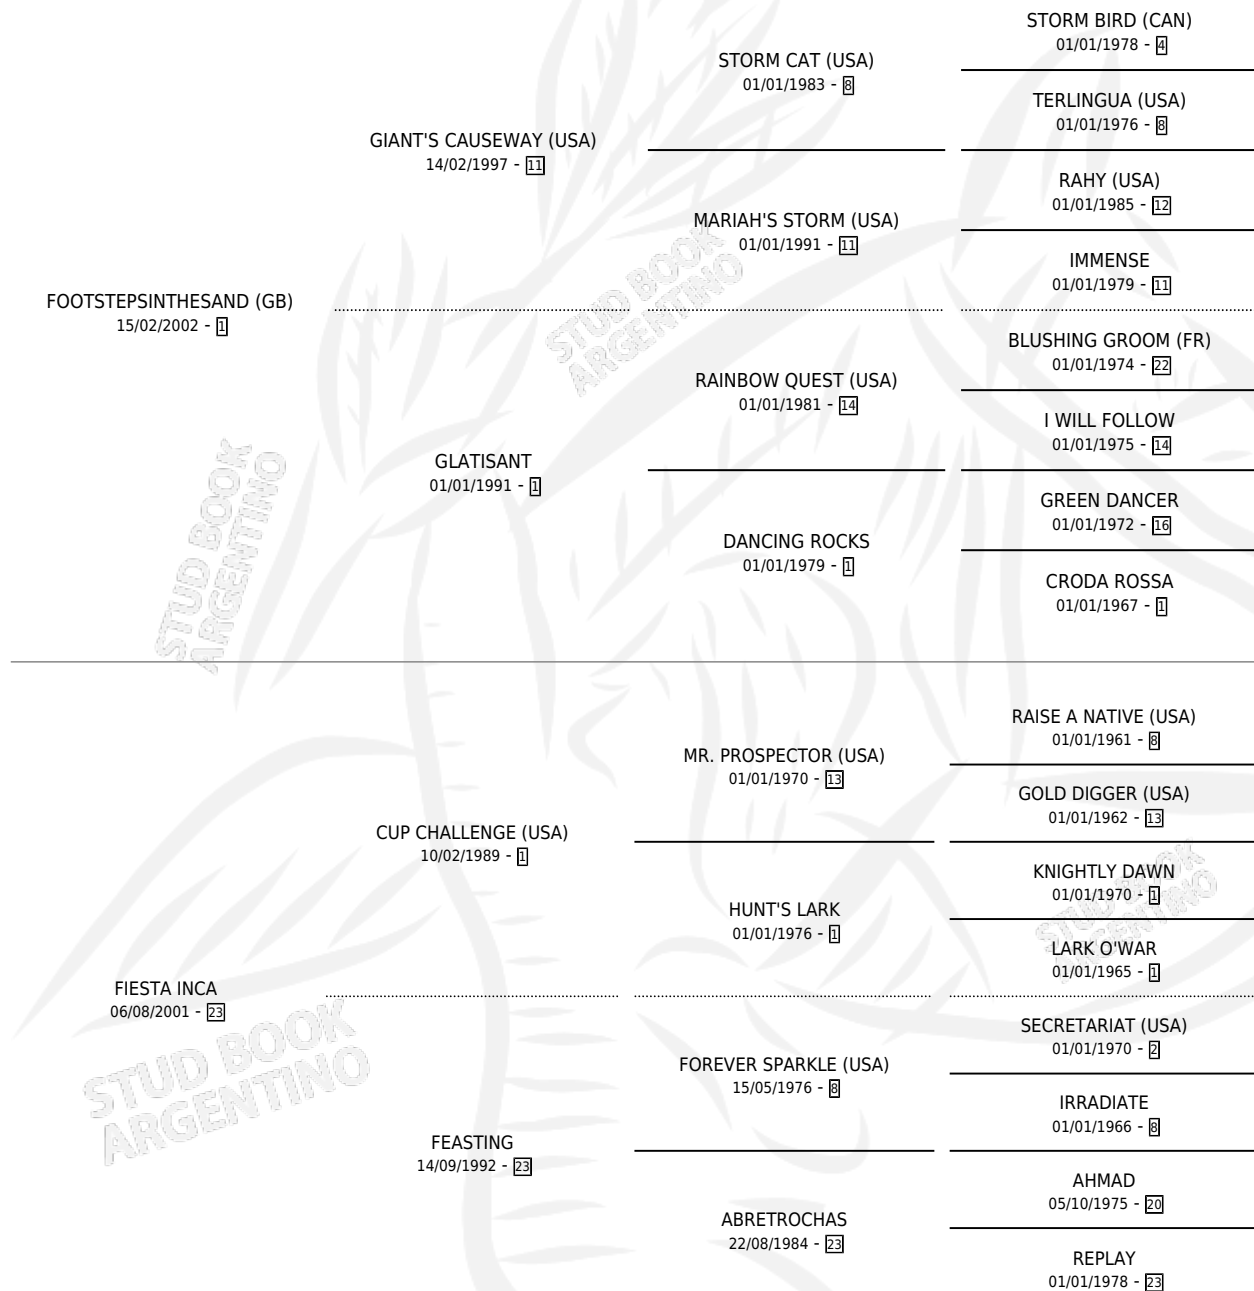

LA INCAICA

por FOOTSTEPSINTHESAND (GB) y FIESTA INCA por CUP CHALLENGE (USA)

Argentina · Hembra · Alazan · SP · 16/09/2008
Familia 23-a · Volumen 40

ESTADO

TIPIFICACIÓN SANGUÍNEA	X
TIPIFICACIÓN POR ADN	✓
PASAPORTE	✓
IDENTIFICACIÓN POR MICROCHIP	X
REPRODUCTOR	✓

Lugar de nacimiento: Rancho Lujan
Criador: Avilez Salas Oswaldo Antonio

PEDIGREE