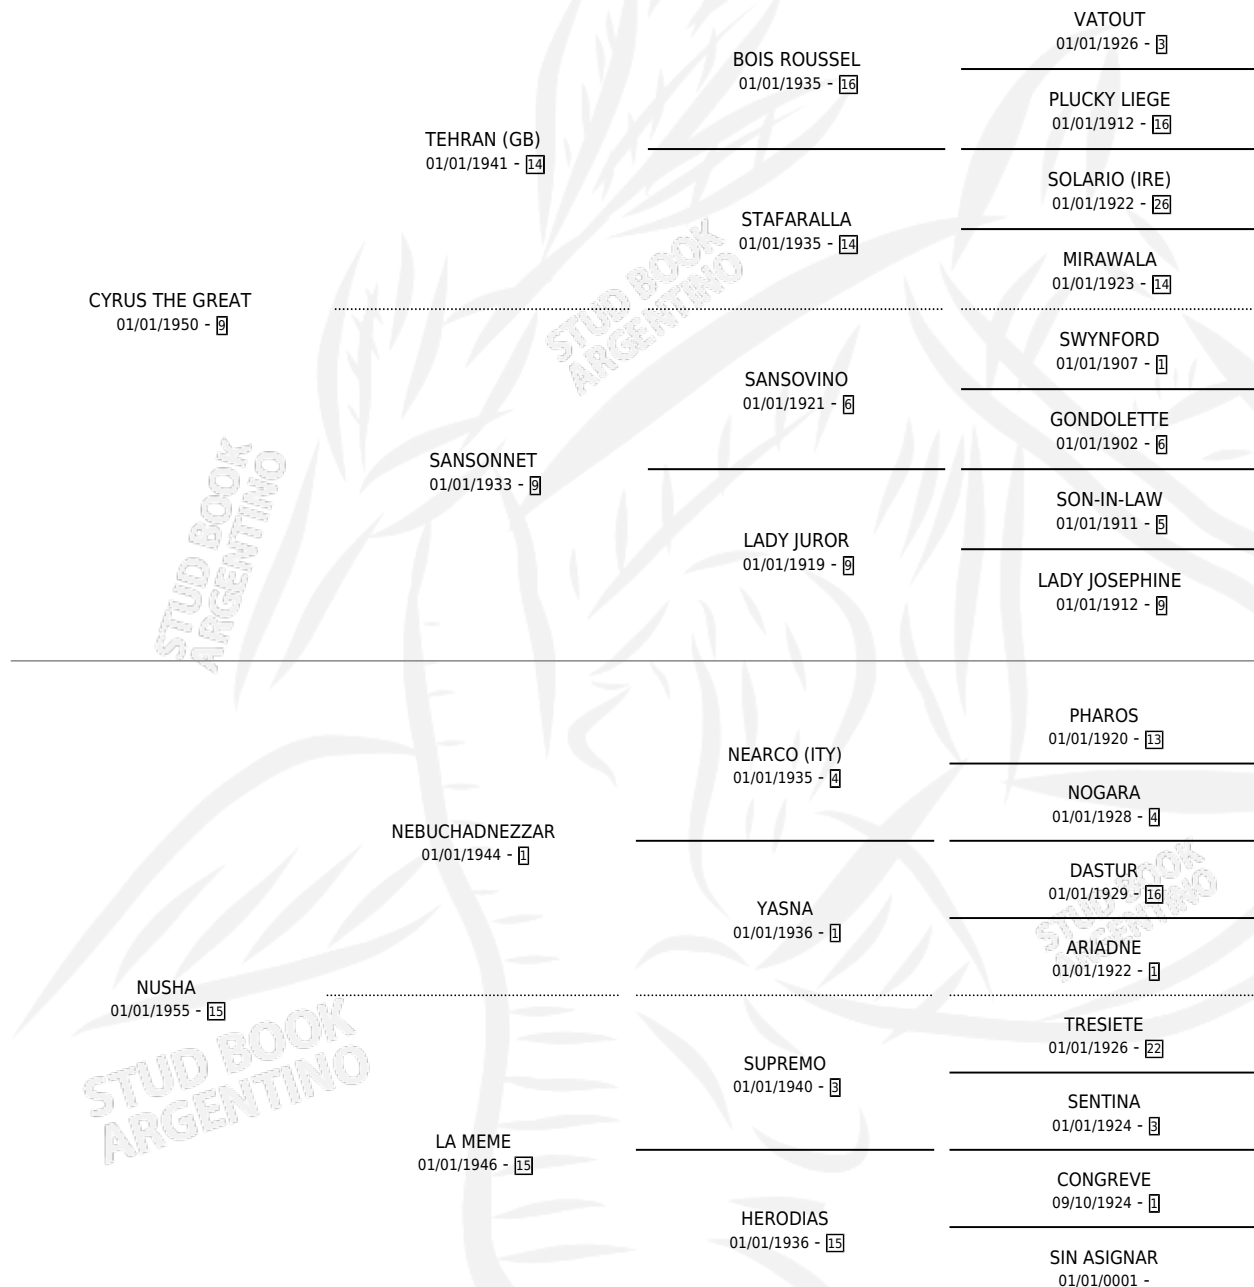

PAIMUN

por **CYRUS THE GREAT** y **NUSHA** por **NEBUCHADNEZZAR**

Argentina · Hembra · Alazan · SP · 01/01/1962
Familia 15-d · Volumen 24

ESTADO

TIPIFICACIÓN SANGUÍNEA	X
TIPIFICACIÓN POR ADN	X
PASAPORTE	X
IDENTIFICACIÓN POR MICROCHIP	X
REPRODUCTOR	X

Lugar de nacimiento: Campo particular

Criador: Sin dato

~

HIJOS

	MACHOS	HEMBRAS
5 NACIERON	0	5
2 CORRIERON	0	2
2 GANARON	0	2

1	1	0
GANADORES CL	GANADORES GR	GANADORES G1

PEDIGREE

PAIMUN