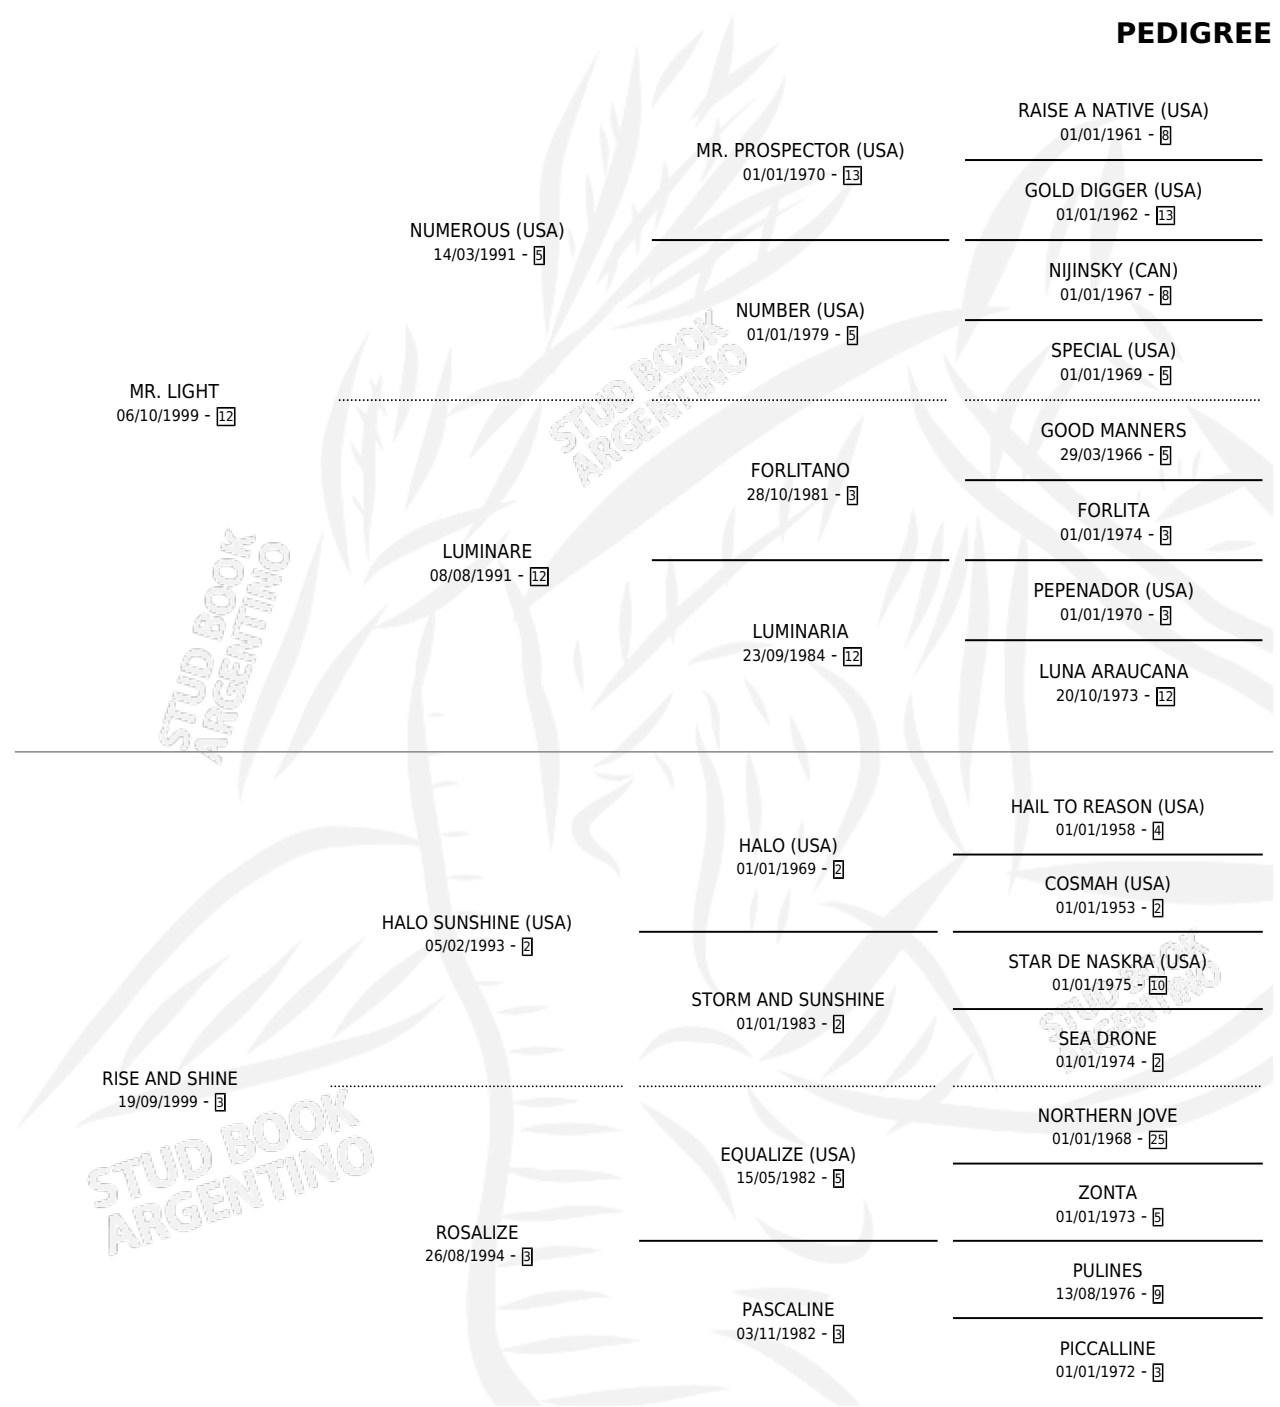

RED LIGHT

por MR. LIGHT y RISE AND SHINE por HALO SUNSHINE (USA)

Argentina · Hembra · Alazan · SP · 11/08/2008
Familia 3-h · Volumen 40

ESTADO

TIPIFICACIÓN SANGUÍNEA	X
TIPIFICACIÓN POR ADN	✓
PASAPORTE	✓
IDENTIFICACIÓN POR MICROCHIP	✓
REPRODUCTOR	X

Lugar de nacimiento: El Turf
Criador: El Turf

PEDIGREE

RED LIGHT

Datos oficiales del Stud Book Argentino

Documento generado el 25/04/2026

studbook.org.ar