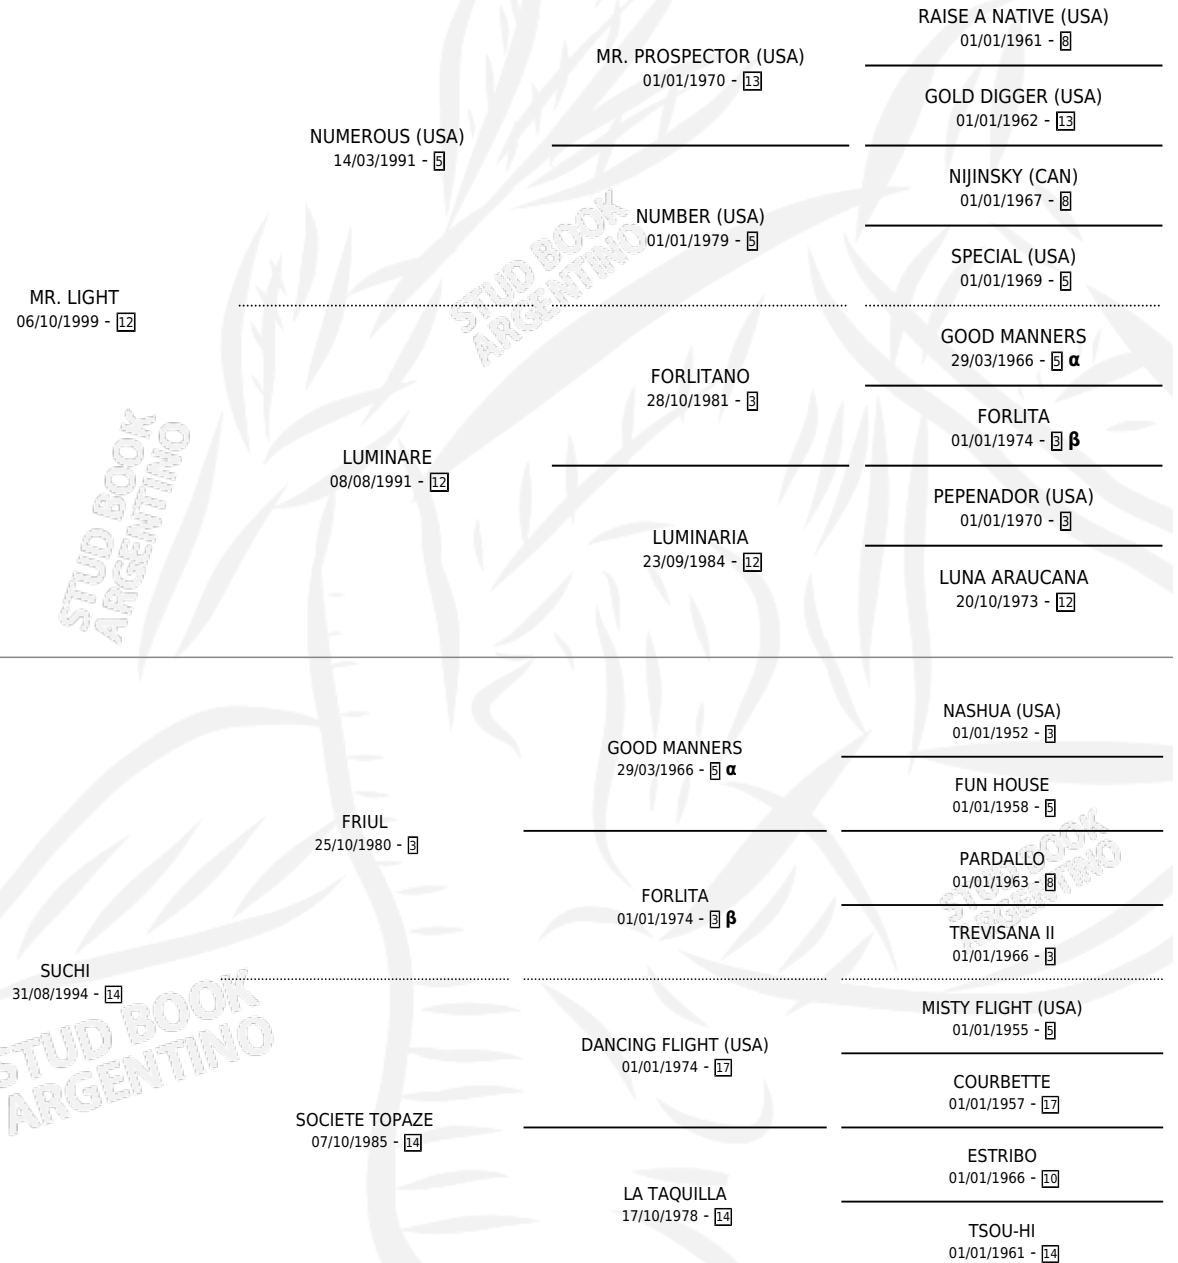

SHEELA

por MR. LIGHT y SUCHI por FRIUL

Argentina · Hembra · Alazan · SP · 31/08/2008
Familia 14 · Volumen 40

ESTADO

TIPIFICACIÓN SANGUÍNEA	X
TIPIFICACIÓN POR ADN	✓
PASAPORTE	✓
IDENTIFICACIÓN POR MICROCHIP	✓
REPRODUCTOR	✓

Lugar de nacimiento: El Turf

Criador: El Turf

~

HIJOS

	MACHOS	HEMBRAS
1 NACIERON	1	0
SIN ACTUACIONES		

PEDIGREE

INBREEDING : α, β

~