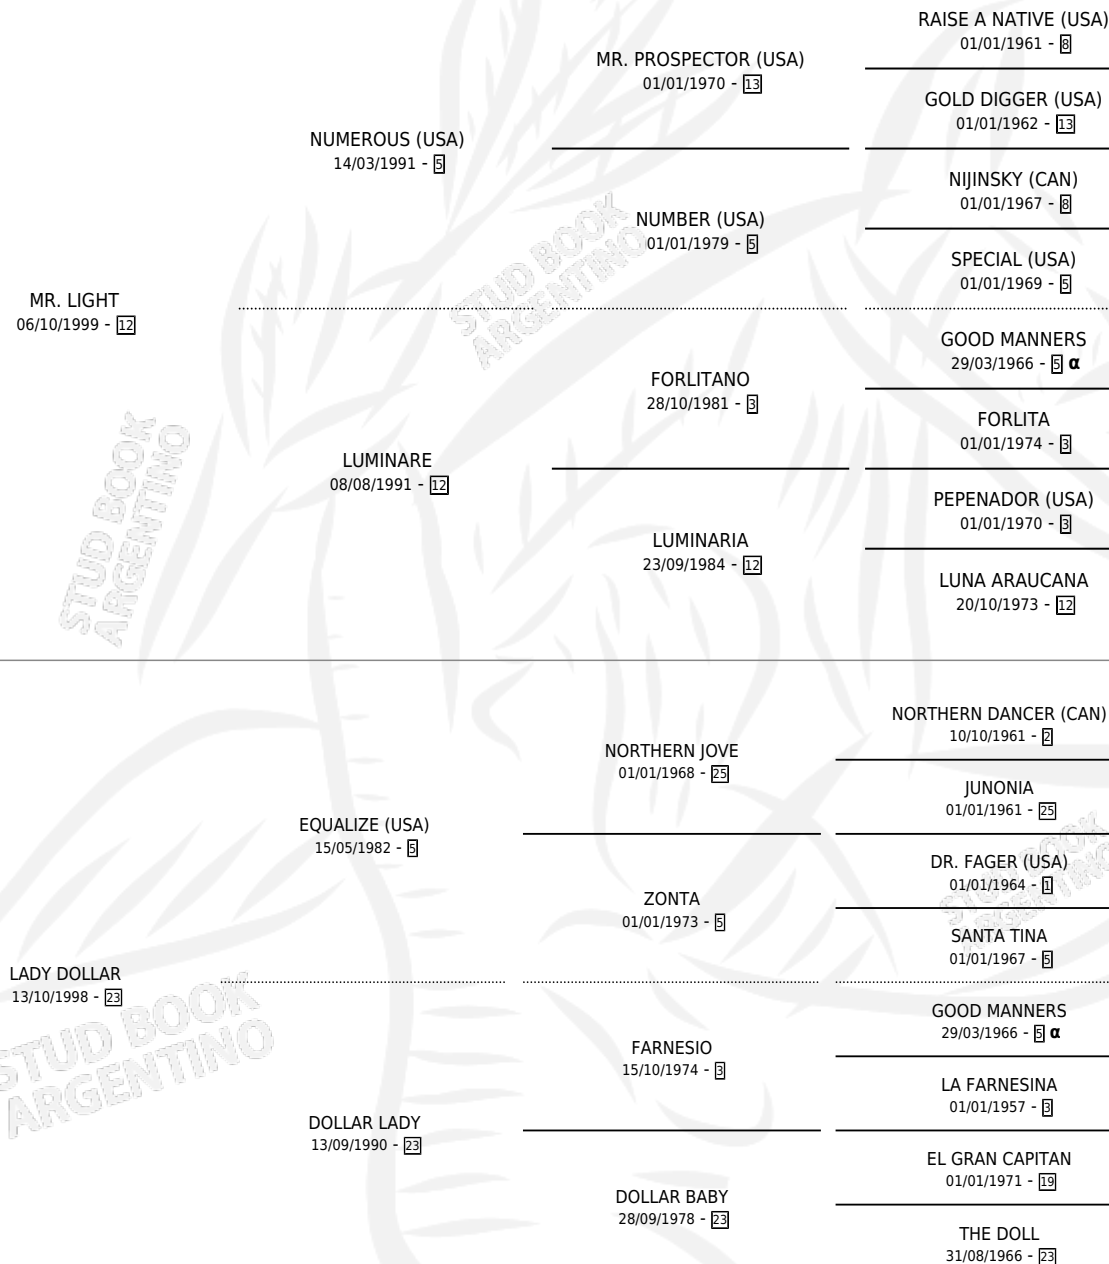

LADY EURO

por MR. LIGHT y LADY DOLLAR por EQUALIZE (USA)

Argentina · Hembra · Alazan · SP · 29/08/2008
Familia 23-a · Volumen 40

ESTADO

TIPIFICACIÓN SANGUÍNEA	X
TIPIFICACIÓN POR ADN	✓
PASAPORTE	✓
IDENTIFICACIÓN POR MICROCHIP	✓
REPRODUCTOR	✓

Lugar de nacimiento: El Turf

Criador: El Turf

~

HIJOS

	MACHOS	HEMBRAS
6 NACIERON	3	3
6 CORRIERON	3	3
2 GANARON	0	2
0 GANADORES CL	0 GANADORES GR	0 GANADORES G1

PEDIGREE

INBREEDING : α