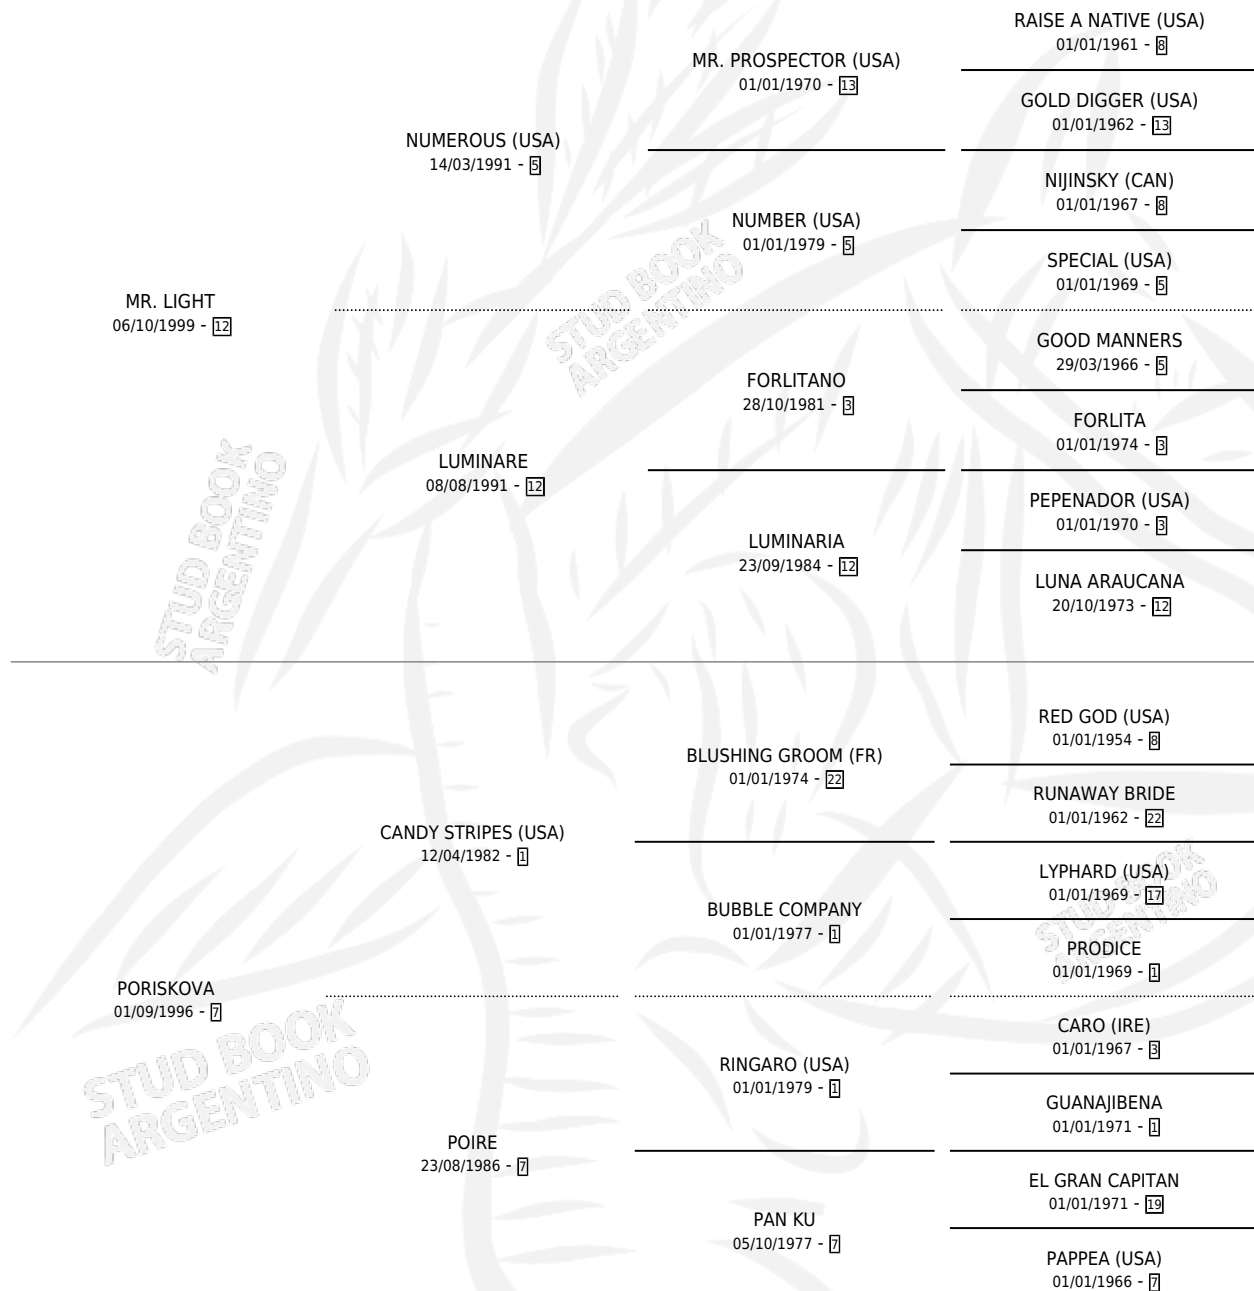

PASSING FEELING

por MR. LIGHT y PORISKOVA por CANDY STRIPES (USA)

Argentina · Macho · Alazan · SP · 25/08/2008
Familia 7 · Volumen 40

ESTADO

TIPIFICACIÓN SANGUÍNEA	X
TIPIFICACIÓN POR ADN	✓
PASAPORTE	✓
IDENTIFICACIÓN POR MICROCHIP	✓
REPRODUCTOR	X

Lugar de nacimiento: El Turf

Criador: El Turf

PEDIGREE

CAMPAÑA

Solo carreras oficiales de Argentina

POR EDAD

EDAD	CC	1°	2°	3°	4°	5°	NP	CLC	CLG	CLCG1	CLGG1	IMPORTE	GANANCIA / CC
3 AÑOS	3	0	0	0	1	2	0	0	0	0	0	\$9,750	\$3,250
4 AÑOS	7	0	0	1	1	0	5	0	0	0	0	\$12,000	\$1,714
TOTALES	10	0	0	1	2	2	5	0	0	0	0	\$21,750	\$2,175
%		0.0%	0.0%	10.0%	20.0%	20.0%	50.0%	0.0%	0.0%	0.0%	0.0%		

Placés en La Plata en 10 carreras disputadas.

POR DISTANCIA

HIPODROMO	CC	1°	2°	3°	4°	5°	NP	CLC	CLG	CLCG1	CLGG1	IMPORTE
LA PLATA	9	0	0	1	2	2	4	0	0	0	0	\$21,750
1100 MTS	3	0	0	0	0	0	3	0	0	0	0	\$1,500
1000 MTS	6	0	0	1	2	2	1	0	0	0	0	\$20,250
PALERMO	1	0	0	0	0	0	1	0	0	0	0	\$0
1000 MTS	1	0	0	0	0	0	1	0	0	0	0	\$0