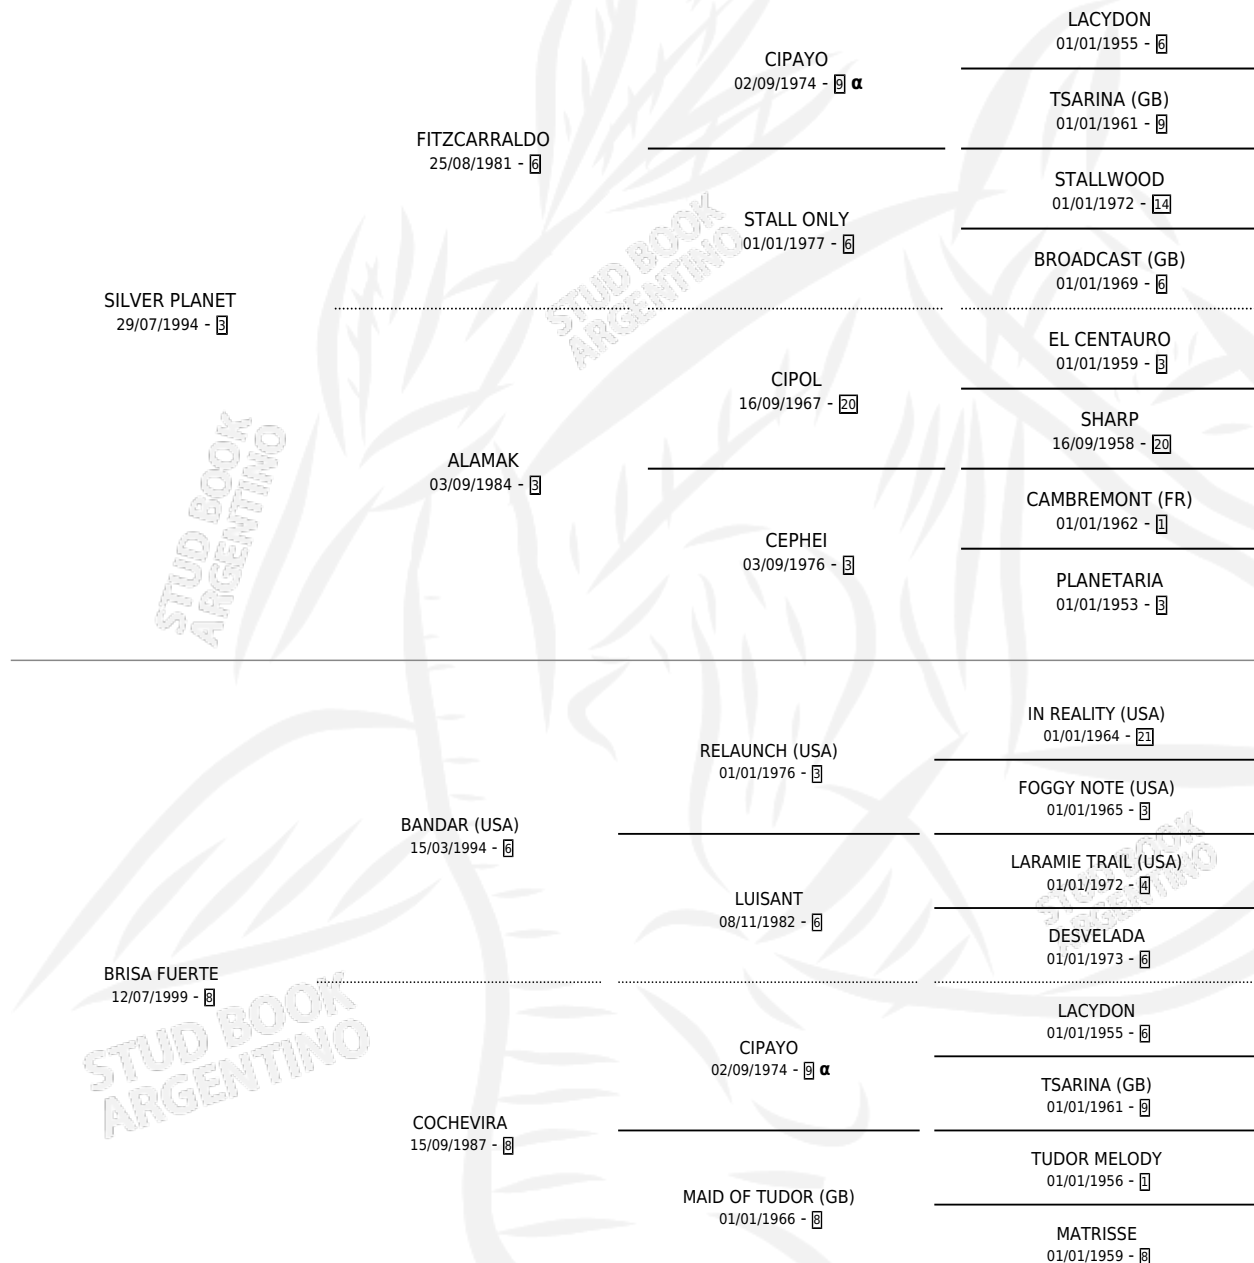

BRISA TENUE

por SILVER PLANET y BRISA FUERTE por BANDAR (USA)

Argentina · Hembra · Zaino Colorado · SP · 29/08/2008
Familia 8-f · Volumen 40

ESTADO

TIPIFICACIÓN SANGUÍNEA	X
TIPIFICACIÓN POR ADN	✓
PASAPORTE	✓
IDENTIFICACIÓN POR MICROCHIP	✓
REPRODUCTOR	✓

Lugar de nacimiento: Rancho Lujan

Criador: Sin dato

~

HIJOS

	MACHOS	HEMBRAS
2 NACIERON	1	1

SIN ACTUACIONES

PEDIGREE

INBREEDING : α

S

mientos 2 / Efectividad 50.00%

PADRILLO	PRODUCTO	CRIADOR	1ER SERVICIO	ÚLTIMO SERVICIO
COILICH	∅		17/11/2017	17/11/2017
BRISA TENUE	ELOISA CARMEN (H Z, 25/12/2016)	EL CHATITO	21/12/2015	23/12/2015
Datos oficiales del Stud Book Argentino	∅		25/10/2013	29/10/2013
GIULIUS EMPEROR	∅			
OCTANO	TAN CHATITO (M A, 28/12/2012)	TRINO PEDRO MARTIN	14/12/2011	18/12/2011