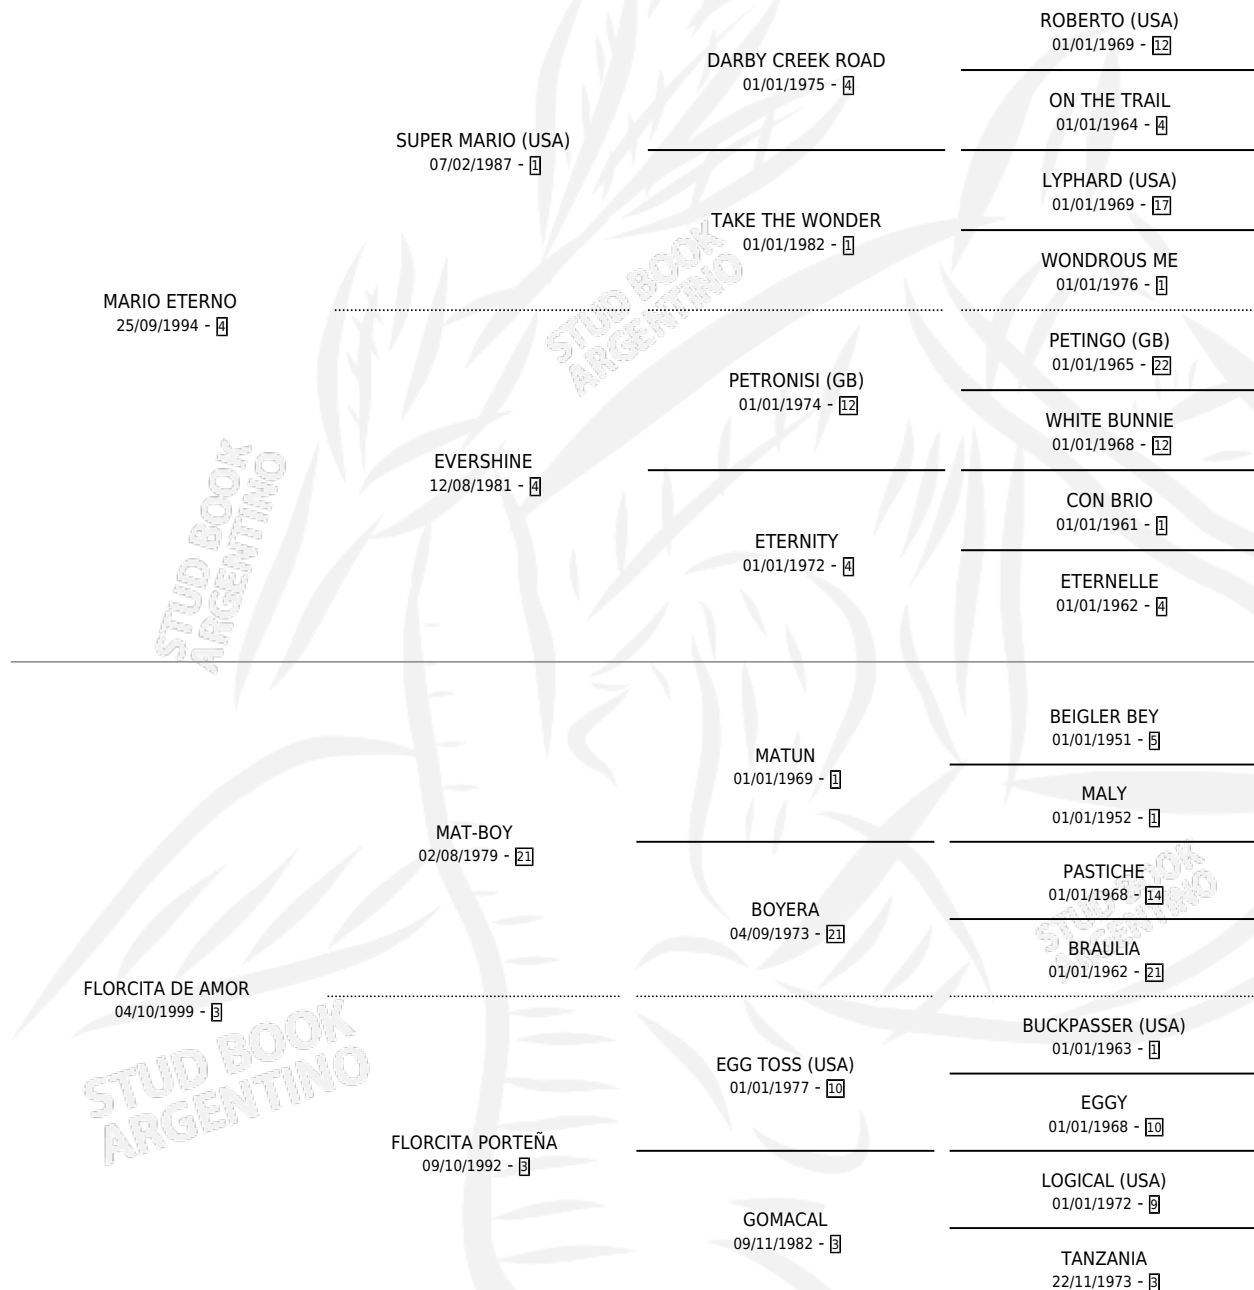

ETERNA AMOROSA

por MARIO ETERNO y FLORCITA DE AMOR por MAT-BOY

Argentina · Hembra · Zaino · SP · 02/09/2008
Familia 3-b · Volumen 40

ESTADO

TIPIFICACIÓN SANGUÍNEA	X
TIPIFICACIÓN POR ADN	✓
PASAPORTE	✓
IDENTIFICACIÓN POR MICROCHIP	✓
REPRODUCTOR	✓

Lugar de nacimiento: Revancha

Criador: Revancha

PEDIGREE

CAMPAÑA

Solo carreras oficiales de Argentina

POR EDAD

EDAD	CC	1°	2°	3°	4°	5°	NP	CLC	CLG	CLCG1	CLGG1	IMPORTE	GANANCIA / CC
5 AÑOS	1	1	0	0	0	0	0	0	0	0	0	\$43,000	\$43,000
TOTALES	1	1	0	0	0	0	0	0	0	0	0	\$43,000	\$43,000
%		100%	0.0%	0.0%	0.0%	0.0%	0.0%	0.0%	0.0%	0.0%	0.0%		