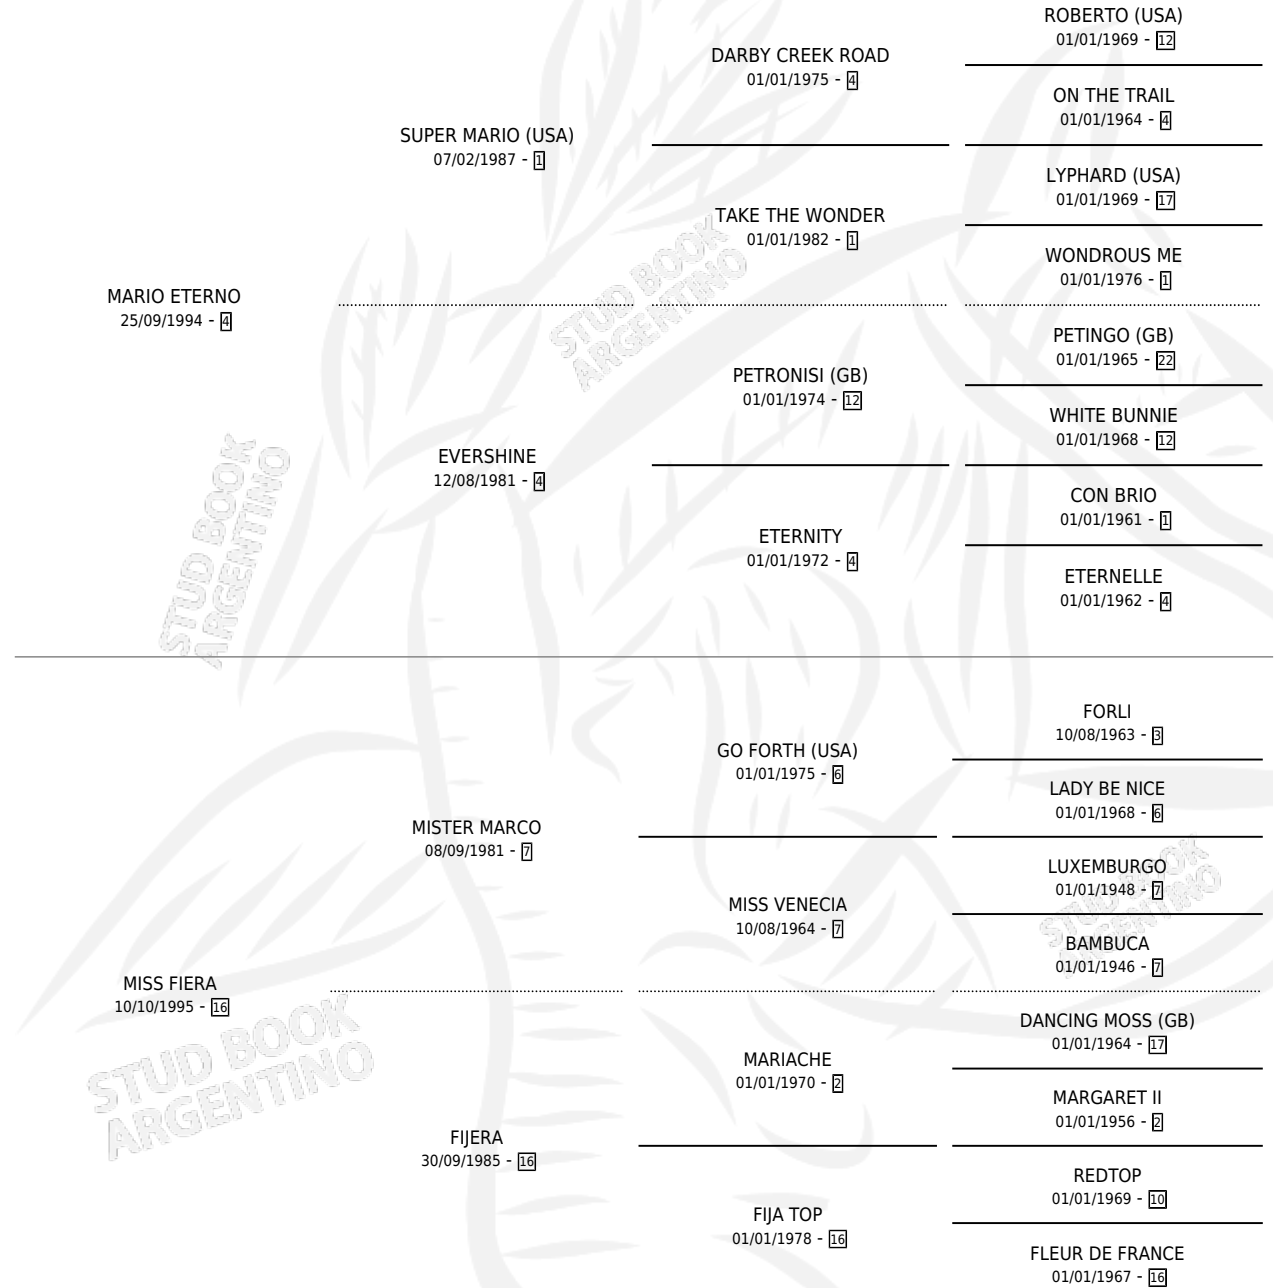

ETERNA MOROCHA

por MARIO ETERNO y MISS FIERA por MISTER MARCO

Argentina · Hembra · Alazan · SP · 08/08/2008
Familia 16-e · Volumen 40

ESTADO

TIPIFICACIÓN SANGUÍNEA	X
TIPIFICACIÓN POR ADN	X
PASAPORTE	X
IDENTIFICACIÓN POR MICROCHIP	X
REPRODUCTOR	X

Lugar de nacimiento: Revancha

Criador: Revancha

PEDIGREE

ETERNA MOROCHA

Datos oficiales del Stud Book Argentino

Documento generado el 15/05/2026

studbook.org.ar