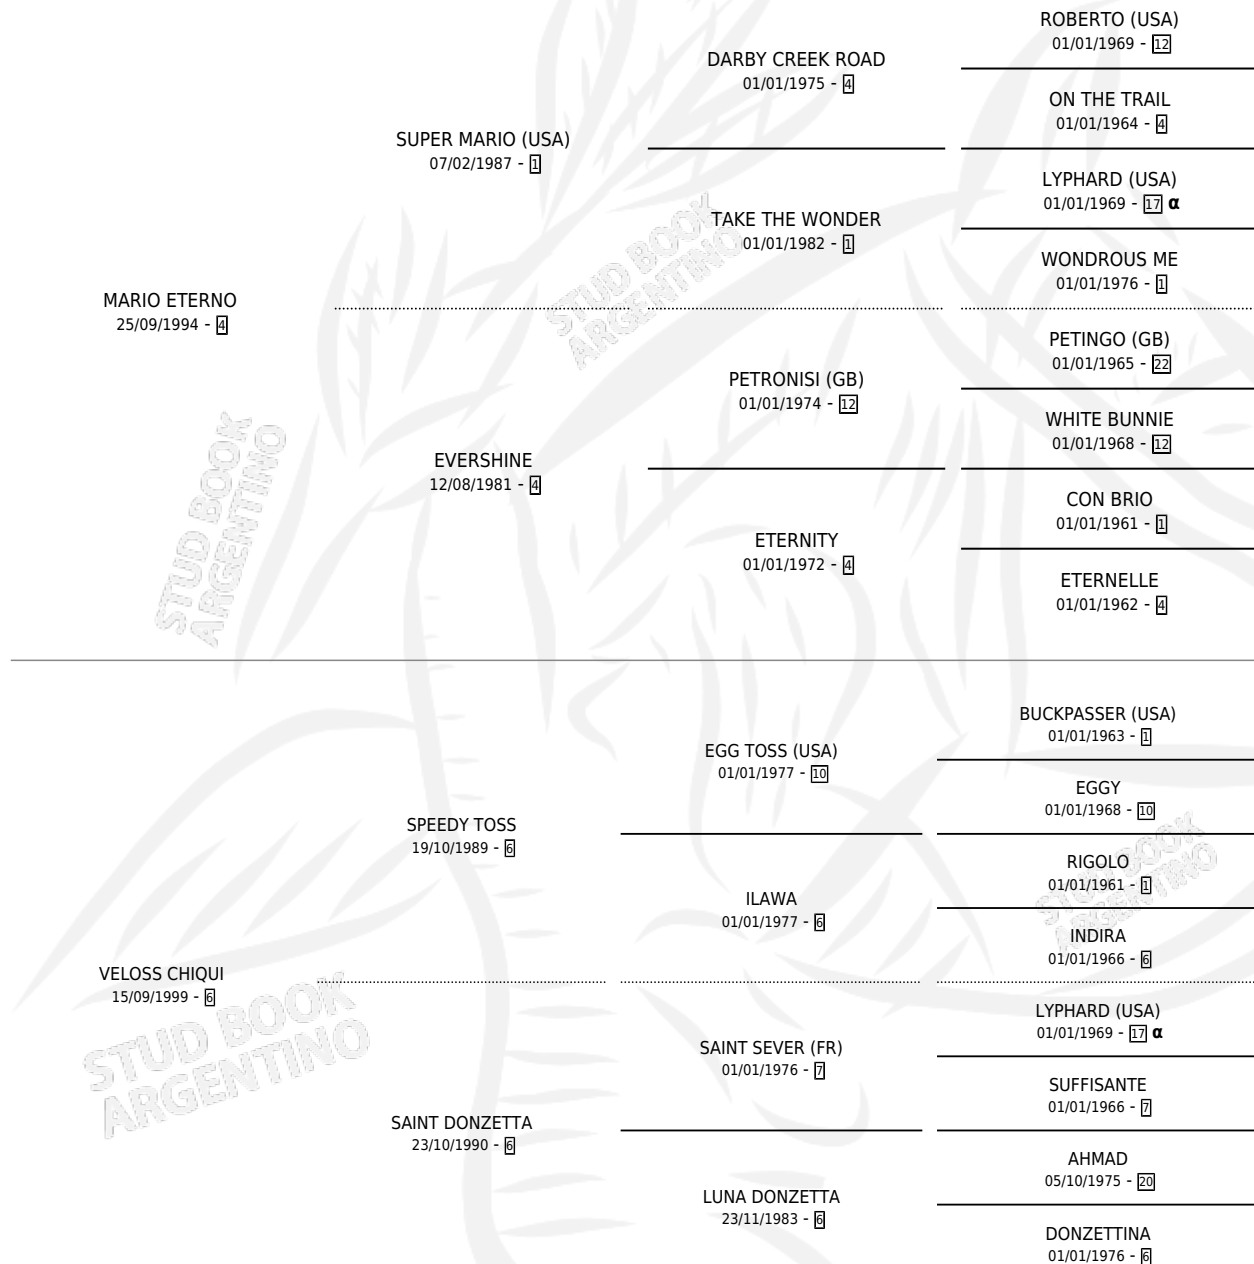

ETERNA SUSANA

por MARIO ETERNO y VELOSS CHIQUI por SPEEDY TOSS

Argentina · Hembra · Zaino Doradillo · SP · 17/08/2008
Familia 6-a · Volumen 40

ESTADO

TIPIFICACIÓN SANGUÍNEA	X
TIPIFICACIÓN POR ADN	✓
PASAPORTE	✓
IDENTIFICACIÓN POR MICROCHIP	✓
REPRODUCTOR	X

Lugar de nacimiento: Revancha

Criador: Revancha

PEDIGREE

INBREEDING : α