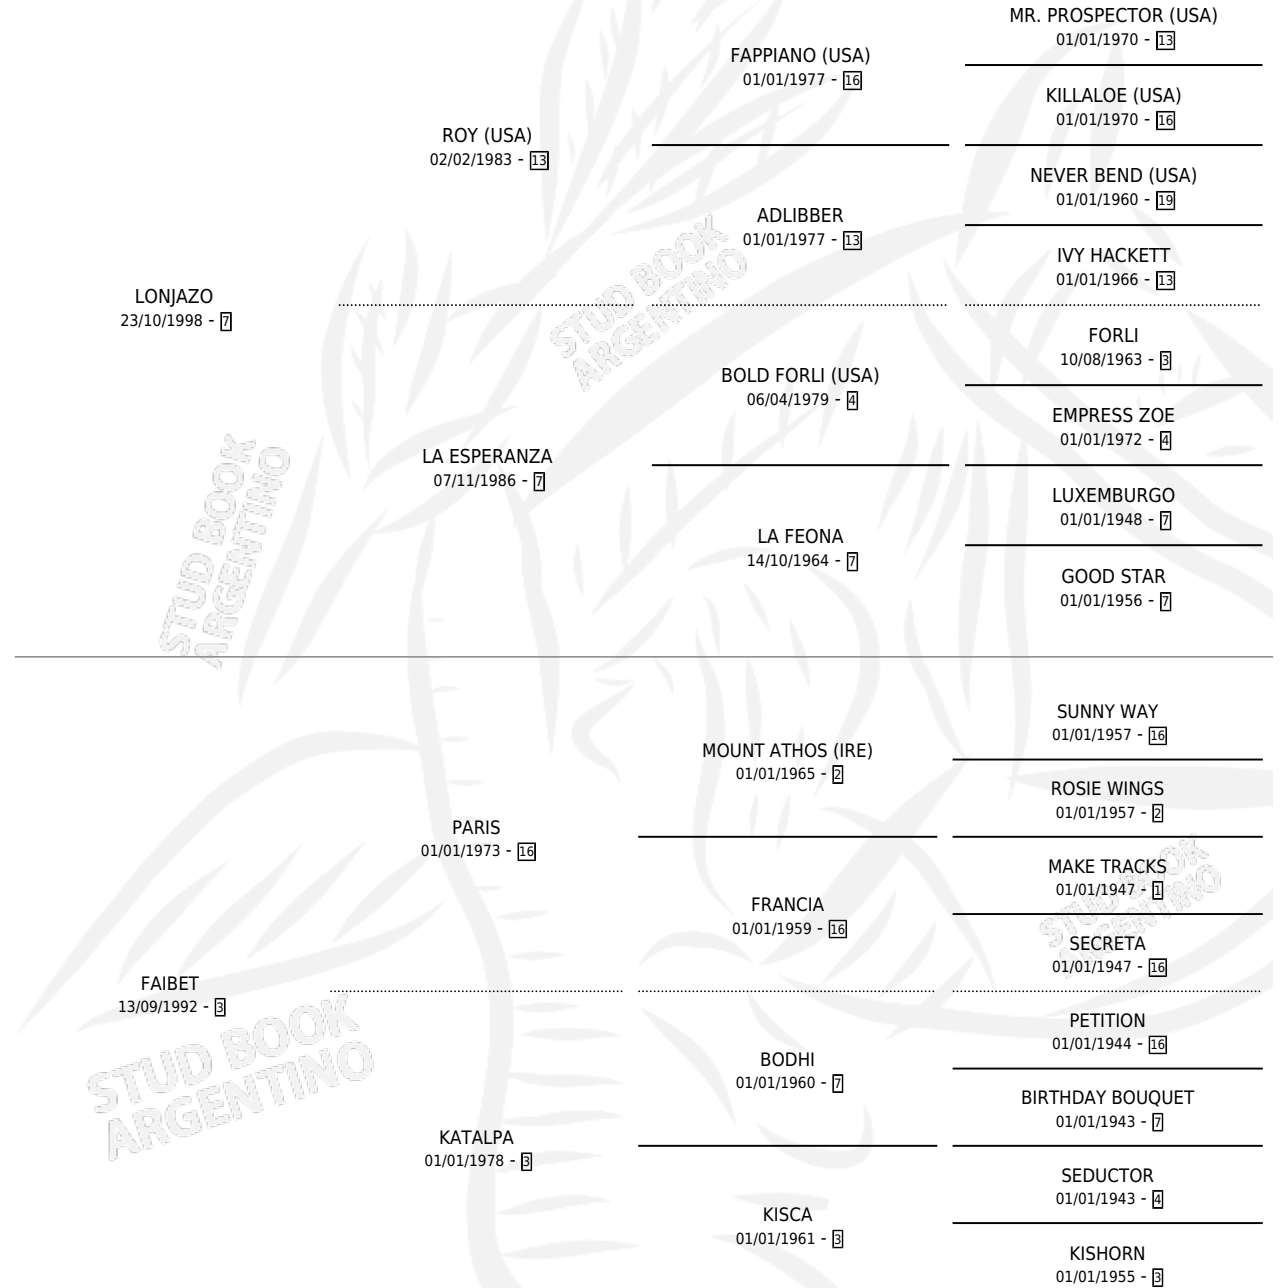

PINOCHA

por LONJAZO y FAIBET por PARIS

Argentina · Hembra · Alazan · SP · 24/08/2008
Familia 3-d · Volumen 40

ESTADO

TIPIFICACIÓN SANGUÍNEA	X
TIPIFICACIÓN POR ADN	✓
PASAPORTE	✓
IDENTIFICACIÓN POR MICROCHIP	✓
REPRODUCTOR	✓

Lugar de nacimiento: El Hornero
Criador: Focaraccio Domingo Horacio

~

HIJOS

	MACHOS	HEMBRAS
2 NACIERON	0	2
SIN ACTUACIONES		

PEDIGREE

S

mientos 2 / Efectividad 66.67%

PADRILLO	PRODUCTO	CRIADOR	1ER SERVICIO	ÚLTIMO SERVICIO
MARUCO PLUS	∅		05/11/2015	07/11/2015
PINOCHA LAGO RANCO	ROCKET QUEEN (H Z, 17/12/2014)	FOCARACCIO DOMINGO HORACIO	03/12/2013	11/12/2013
Datos oficiales del Stud Book Argentino LAGO RANCO	RAPUNZEL STAR (H Z, 04/10/2013)	FOCARACCIO DOMINGO HORACIO	14/10/2012	16/10/2012