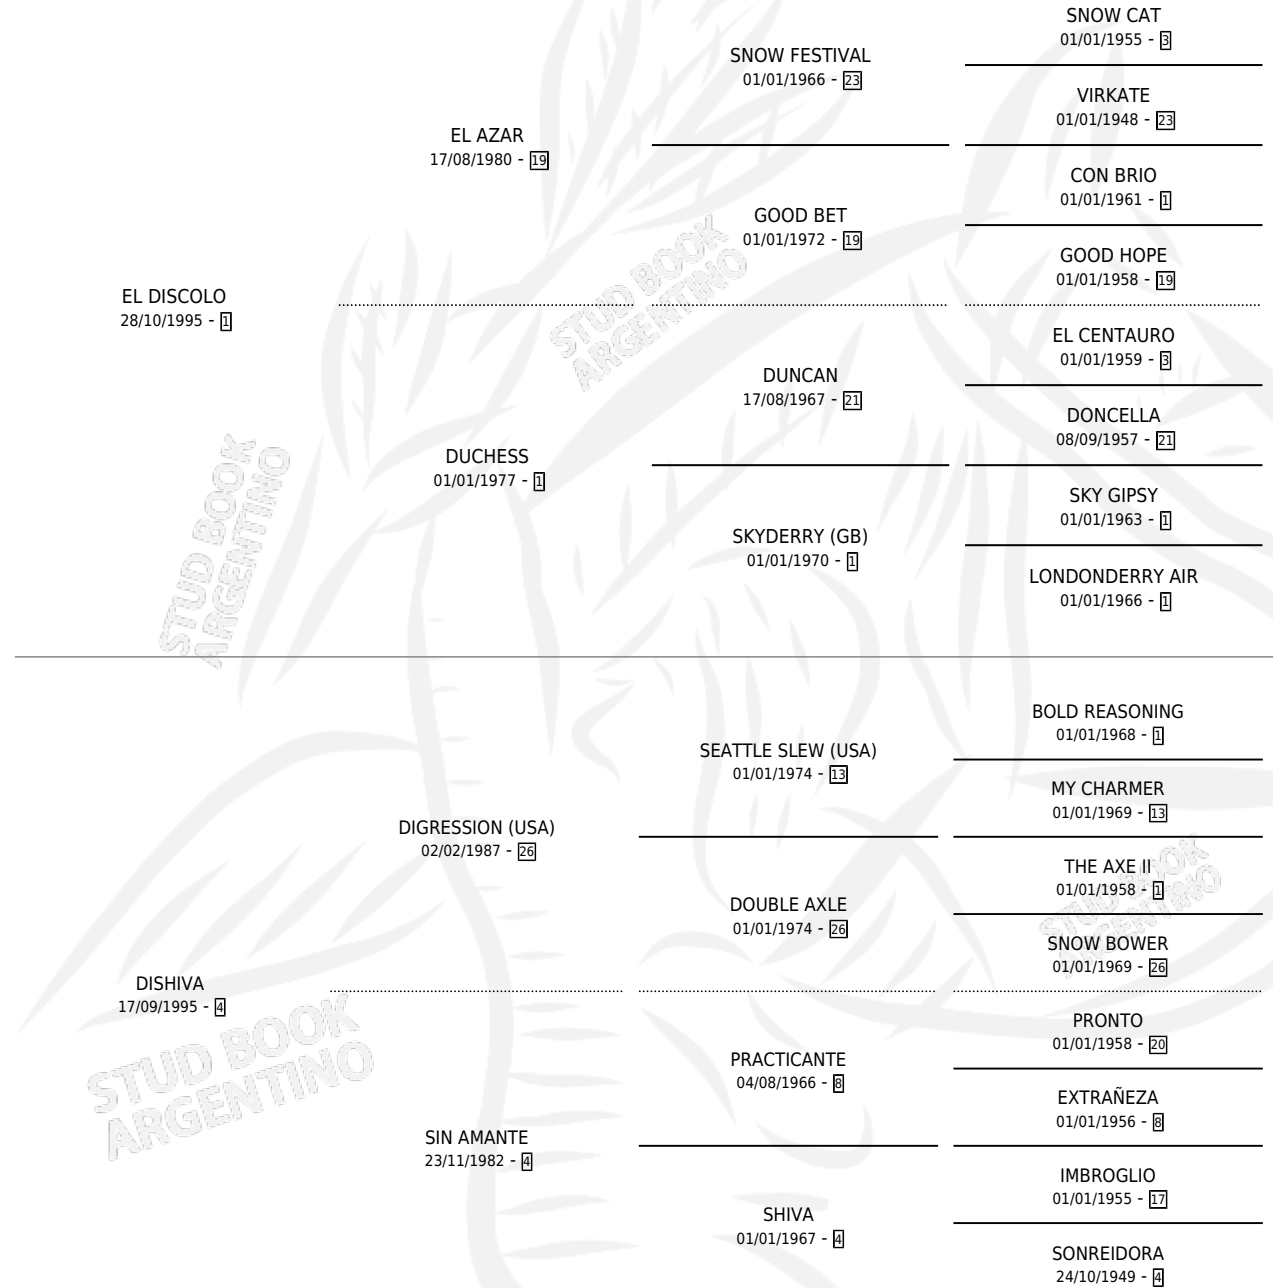

GREAT SERPENT

por EL DISCOLO y DISHIVA por DIGRESSION (USA)

Argentina · Macho · Zaino · SP · 20/09/2007
Familia 4-b · Volumen 39

ESTADO

TIPIFICACIÓN SANGUÍNEA	X
TIPIFICACIÓN POR ADN	X
PASAPORTE	X
IDENTIFICACIÓN POR MICROCHIP	X
REPRODUCTOR	X

Lugar de nacimiento: La Barbara
Criador: Curak Miriam Monica

PEDIGREE

GREAT SERPENT

Datos oficiales del Stud Book Argentino

Documento generado el 25/04/2026

studbook.org.ar