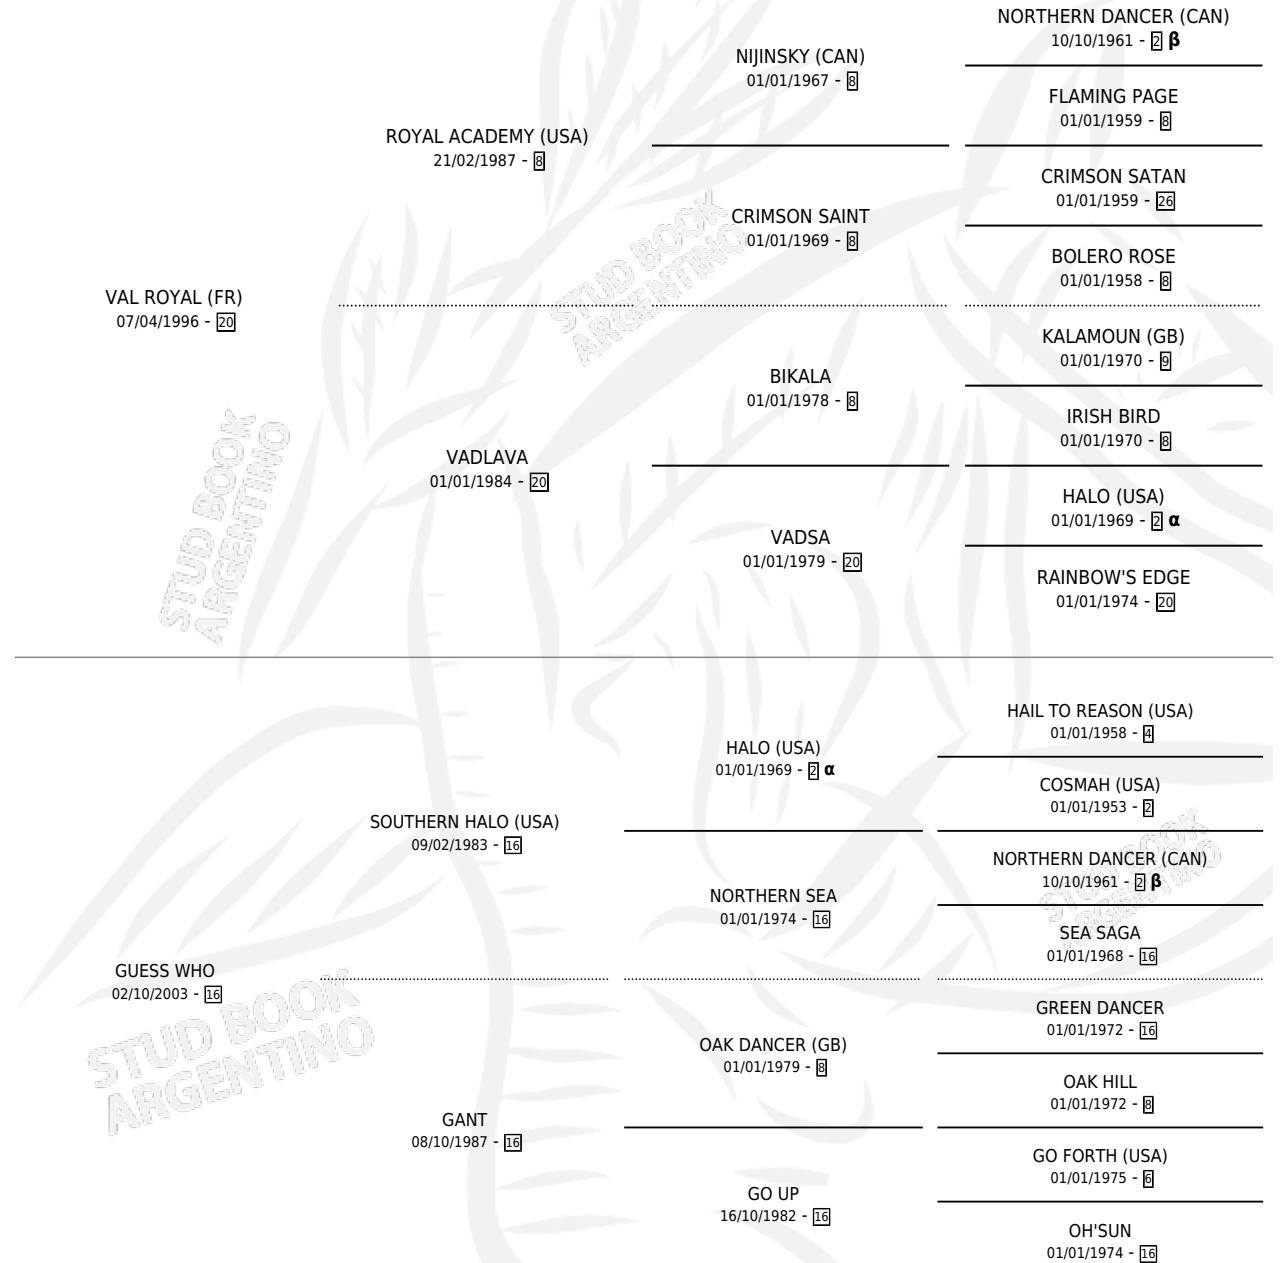

ROYAL GUESS

por VAL ROYAL (FR) y GUESS WHO por SOUTHERN HALO (USA)

Argentina · Hembra · Zaino · SP · 22/08/2008
Familia 16-d · Volumen 40

ESTADO

TIPIFICACIÓN SANGUÍNEA	X
TIPIFICACIÓN POR ADN	✓
PASAPORTE	✓
IDENTIFICACIÓN POR MICROCHIP	✓
REPRODUCTOR	✓

Lugar de nacimiento: Ombu Viejo
Criador: Sin dato

~

HIJOS

	MACHOS	HEMBRAS
1 NACIERON	1	0
1 CORRIERON	1	0
1 GANARON	1	0
1 GANADORES CL	0 GANADORES GR	0 GANADORES G1

PEDIGREE

INBREEDING : α, β

S

mientos 1 / Efectividad 33.33%

PADRILLO	PRODUCTO	CRIADOR	1ER SERVICIO	ÚLTIMO SERVICIO
EL GARUFA	∅		21/09/2016	08/11/2016
FRACOTERO	∅		13/11/2015	13/11/2015
COMPASIVO CAT	RUO MIO (M Z, 24/10/2015)	CAJAL JUSTO MAXIMILIANO	08/11/2014	08/11/2014