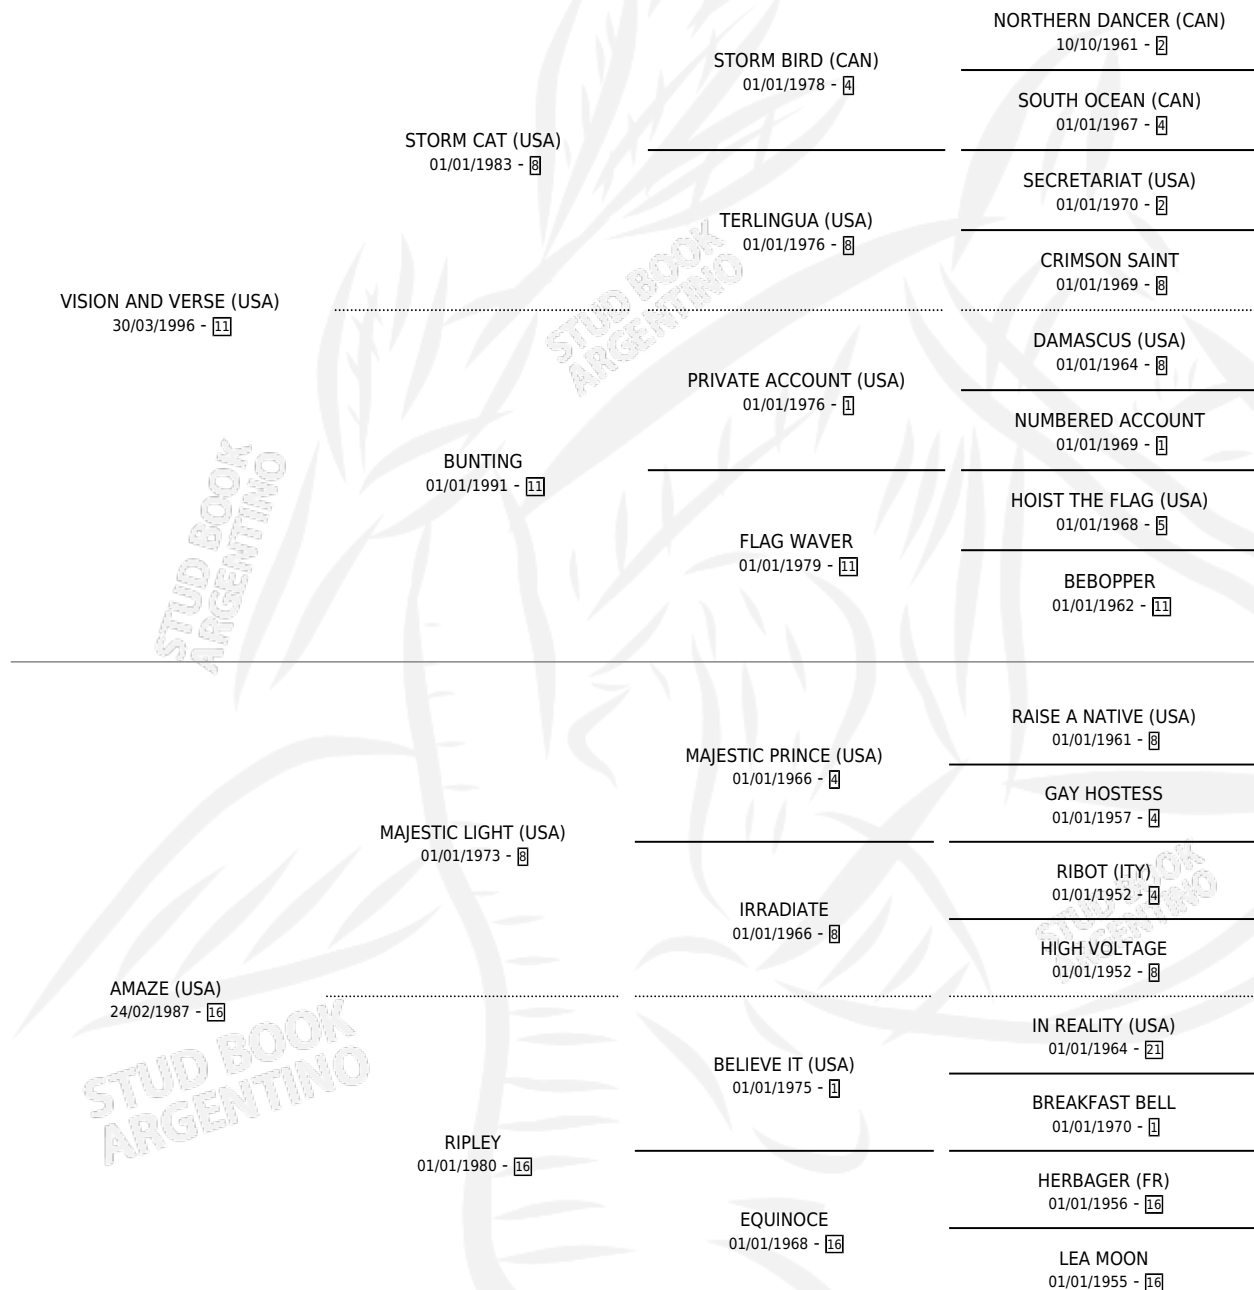

VISION LIGHT

por **VISION AND VERSE (USA)** y **AMAZE (USA)** por **MAJESTIC LIGHT (USA)**

Argentina · Hembra · Zaino · SP · 09/08/2008
Familia 16-g · Volumen 40

ESTADO

TIPIFICACIÓN SANGUÍNEA	X
TIPIFICACIÓN POR ADN	✓
PASAPORTE	✓
IDENTIFICACIÓN POR MICROCHIP	✓
REPRODUCTOR	✓

Lugar de nacimiento: A.r.g.
Criador: A.r.g.

~

HIJOS

	MACHOS	HEMBRAS
2 NACIERON	2	0
SIN ACTUACIONES		

PEDIGREE

S

mientos 2 / Efectividad 50.00%

PADRILLO	PRODUCTO	CRIADOR	1ER SERVICIO	ÚLTIMO SERVICIO
TODO UN AMIGUITO	AMIGUITO LIGHT (M Z, 22/10/2019)	A.R.G.	10/11/2018	10/11/2018
VISION LIGHT	VISION LIT (M Z, 07/10/2016)	A.R.G.	07/11/2015	11/11/2015
ICE HORSE			25/11/2014	01/12/2014
ICE HORSE	Ø		14/10/2013	19/10/2013