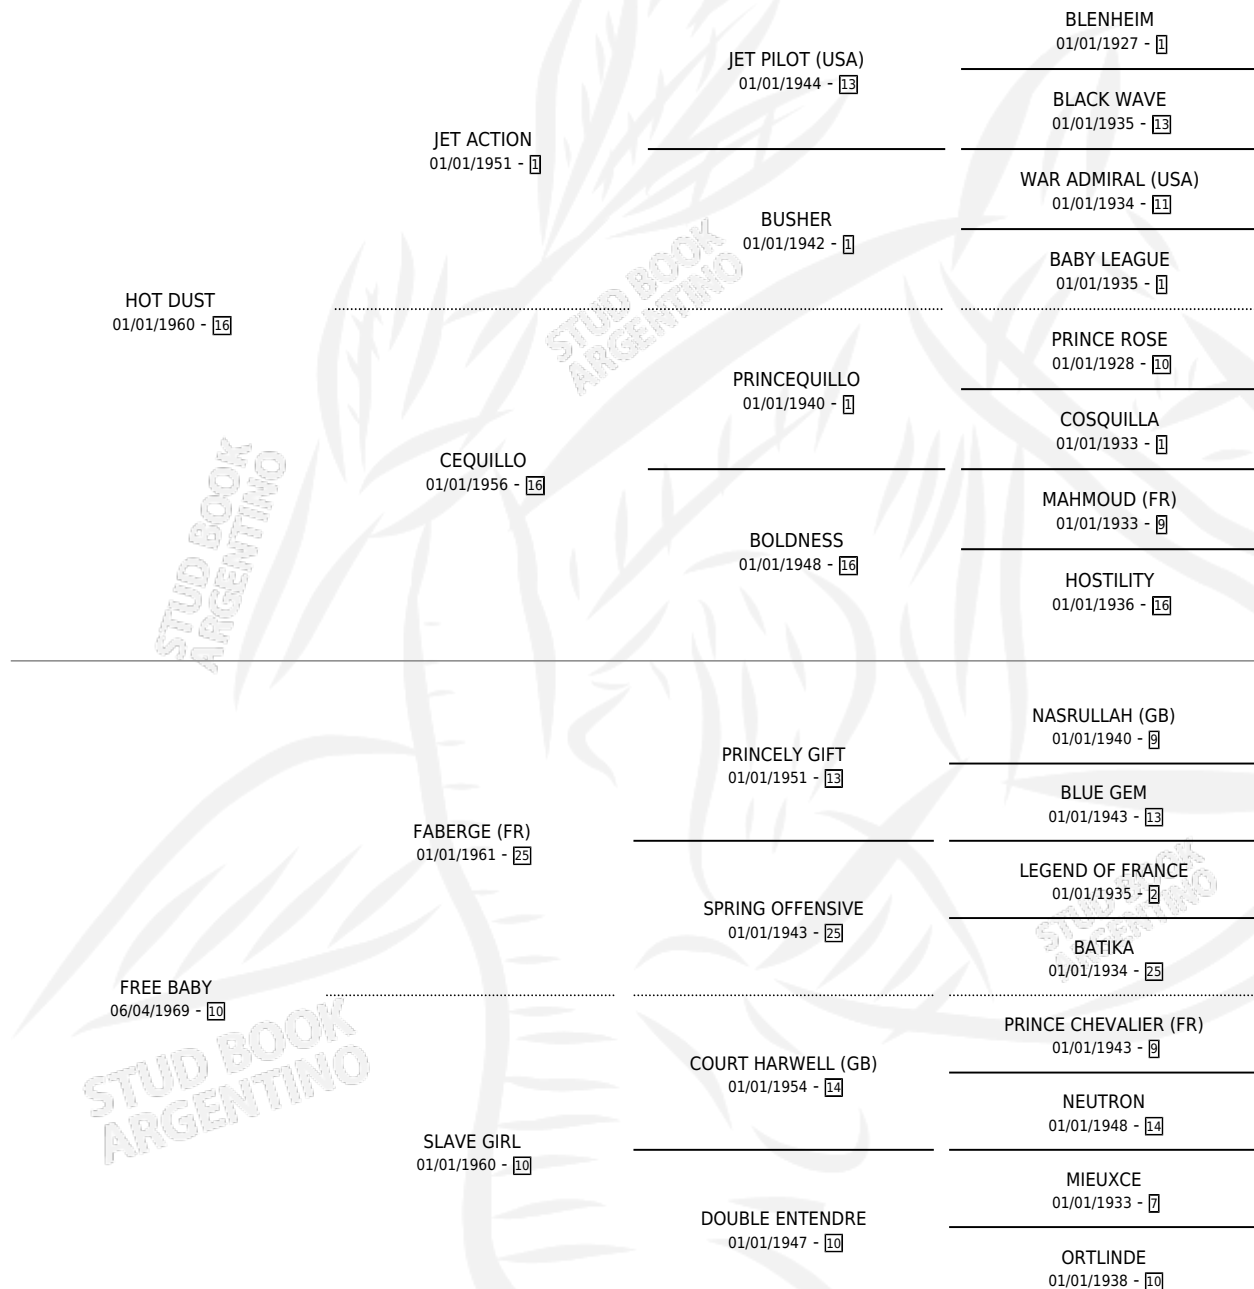

FREE HORSE

por **HOT DUST** y **FREE BABY** por **FABERGE (FR)**

Argentina · Macho · Zaino Colorado · SP · 01/01/1975
Familia 10-d · Volumen 29

ESTADO

TIPIFICACIÓN SANGUÍNEA	X
TIPIFICACIÓN POR ADN	X
PASAPORTE	X
IDENTIFICACIÓN POR MICROCHIP	X
REPRODUCTOR	✓

Lugar de nacimiento: Campo particular

Criador: Sin dato

~

HIJOS

	MACHOS	HEMBRAS
34 NACIERON	16	18
13 CORRIERON	7	6
8 GANARON	4	4
0 GANADORES CL	0 GANADORES GR	0 GANADORES G1

PEDIGREE