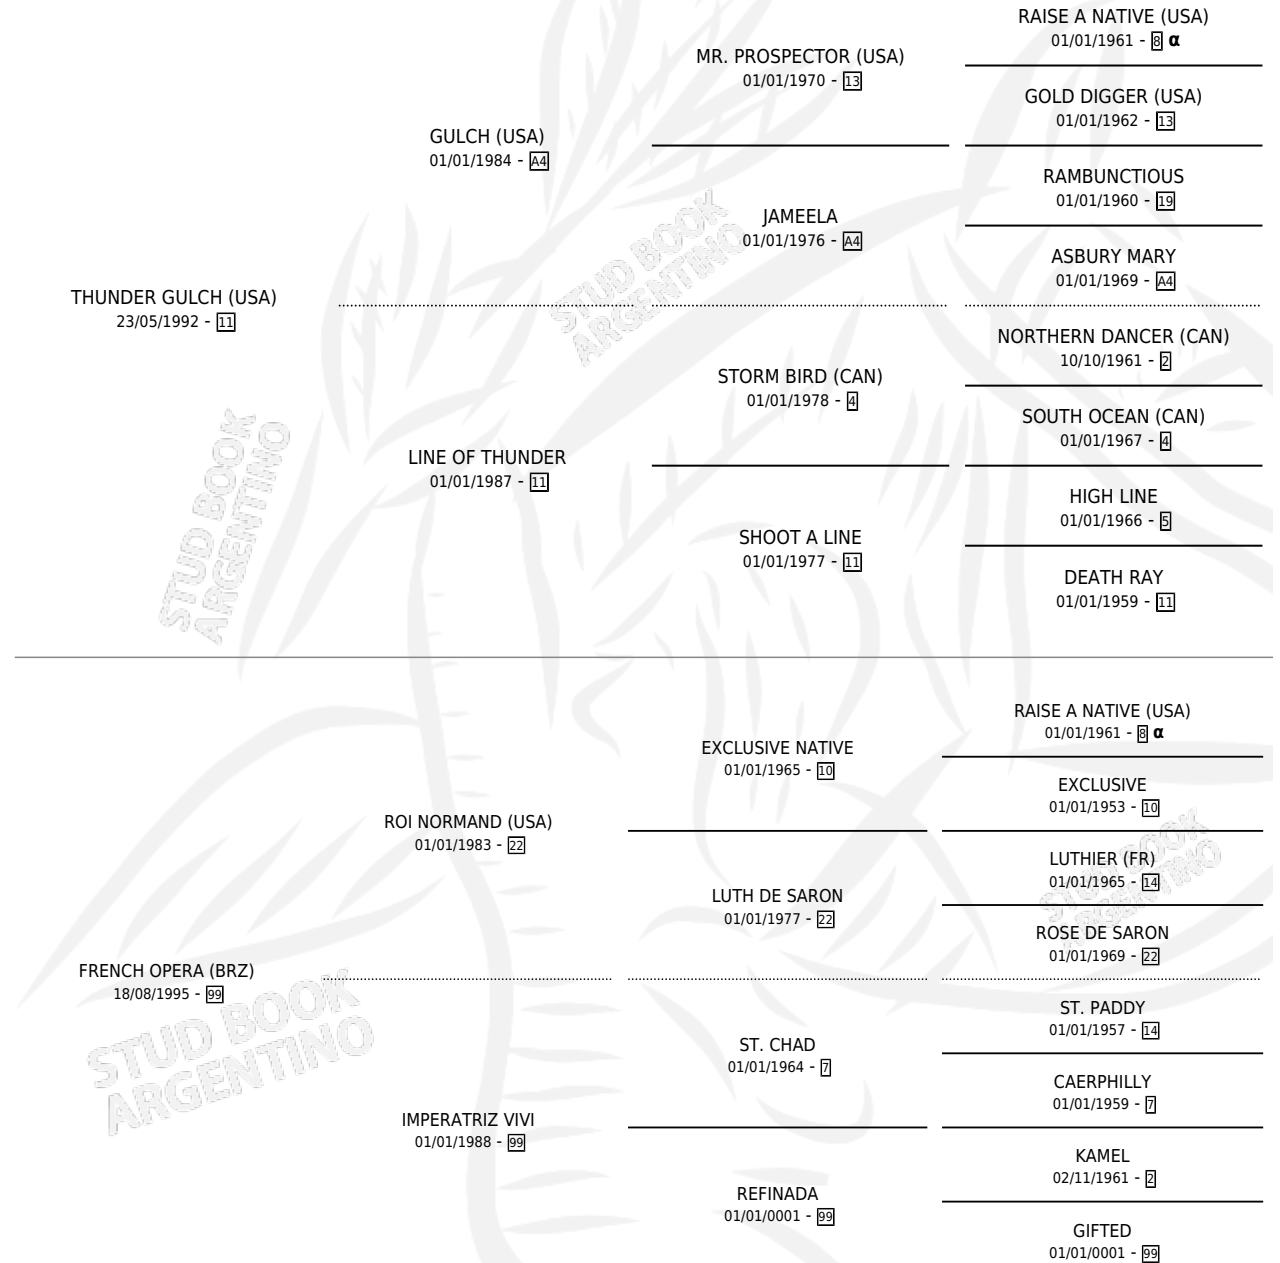

UNA BELLA OPERA

por **THUNDER GULCH (USA)** y **FRENCH OPERA (BRZ)** por **ROI NORMAND (USA)**

Argentina · Hembra · Alazan · SP · 07/08/2008
Familia 99 · Volumen 40

ESTADO

TIPIFICACIÓN SANGUÍNEA	X
TIPIFICACIÓN POR ADN	✓
PASAPORTE	✓
IDENTIFICACIÓN POR MICROCHIP	X
REPRODUCTOR	X

Lugar de nacimiento: La Madrugada
Criador: Sin dato

PEDIGREE

INBREEDING : α

EXPORTACIÓN / IMPORTACIÓN

FECHA	MOVIMIENTO	PAÍS
19/10/2010	EXPORTADO	BRASIL

UNA BELLA OPERA

Datos oficiales del Stud Book Argentino