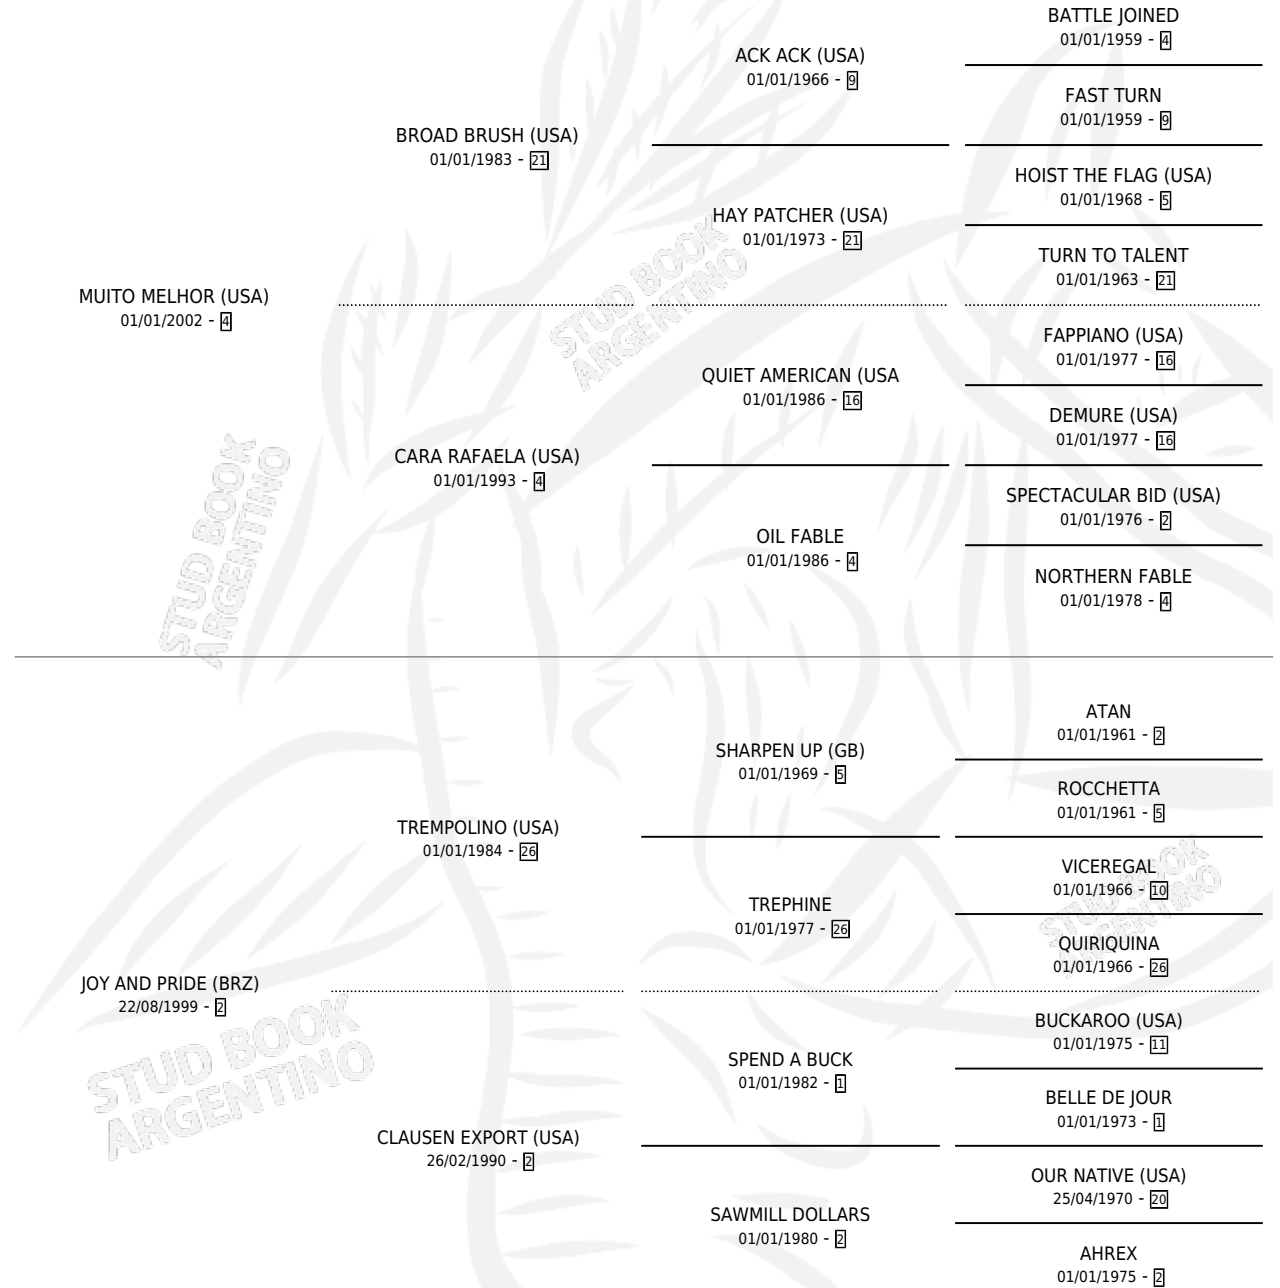

UMA MARAVILHA

por **MUITO MELHOR (USA)** y **JOY AND PRIDE (BRZ)** por **TREMPOLINO (USA)**

Argentina · Hembra · Zaino · SP · 26/07/2008
Familia 2 · Volumen 40

ESTADO

TIPIFICACIÓN SANGUÍNEA	X
TIPIFICACIÓN POR ADN	✓
PASAPORTE	✓
IDENTIFICACIÓN POR MICROCHIP	✓
REPRODUCTOR	✓

Lugar de nacimiento: La Madrugada
Criador: Sin dato

~

HIJOS

	MACHOS	HEMBRAS
1 NACIERON	1	0
SIN ACTUACIONES		

PEDIGREE

CAMPAÑA

Solo carreras oficiales de Argentina

POR EDAD