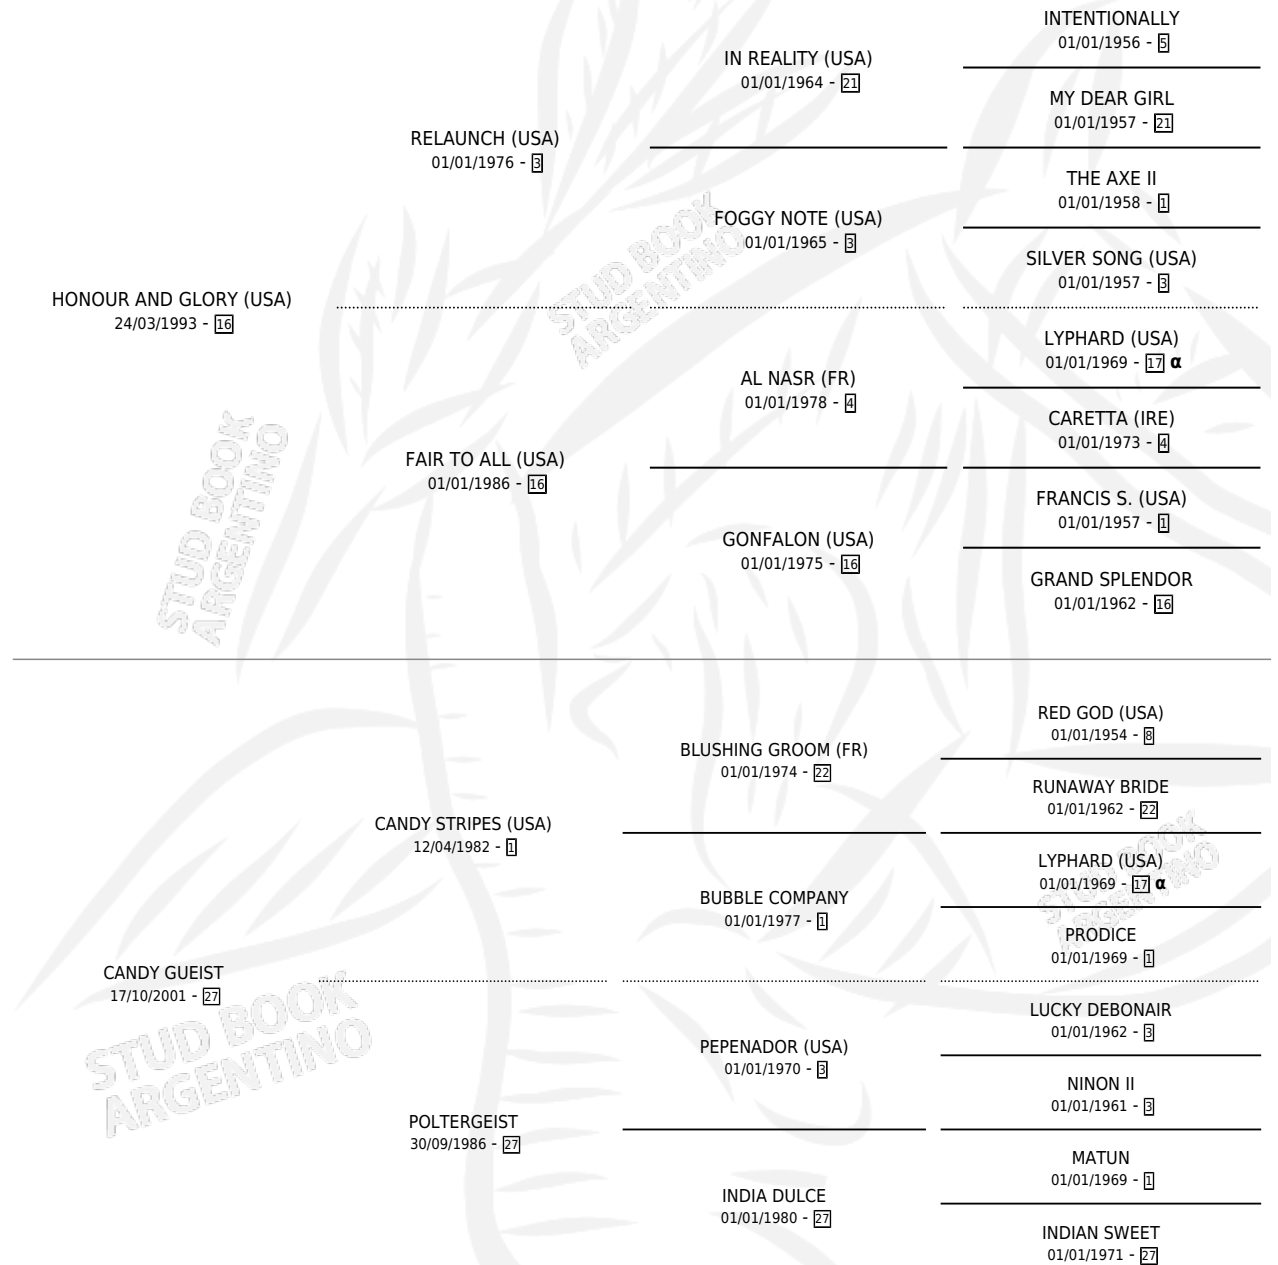

CANDY GLORY

por HONOUR AND GLORY (USA) y CANDY GUEIST por
CANDY STRIPES (USA)

Argentina · Hembra · Zaino · SP · 15/09/2008
Familia 27 · Volumen 40

ESTADO

TIPIFICACIÓN SANGUÍNEA	X
TIPIFICACIÓN POR ADN	✓
PASAPORTE	✓
IDENTIFICACIÓN POR MICROCHIP	✓
REPRODUCTOR	✓

Lugar de nacimiento: La Milagrosa
Criador: La Milagrosa

~

HIJOS

	MACHOS	HEMBRAS
2 NACIERON	0	2
SIN ACTUACIONES		

PEDIGREE

INBREEDING : α

CAMPAÑA

Solo carreras oficiales de Argentina