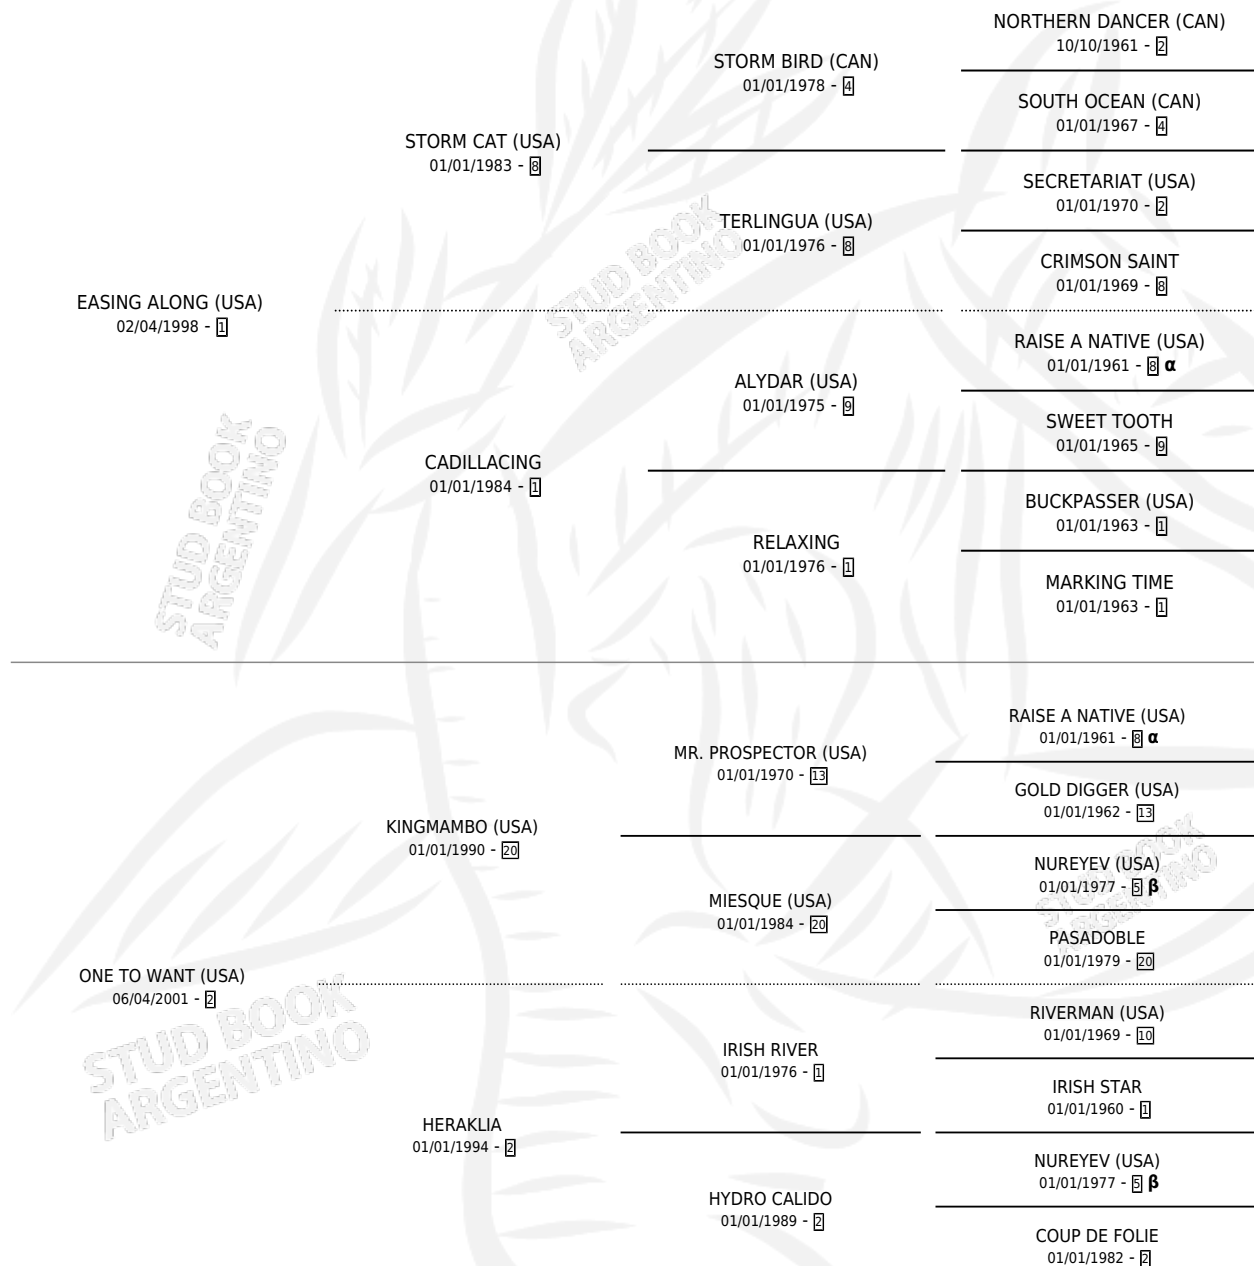

EASING ONE

por **EASING ALONG (USA)** y **ONE TO WANT (USA)** por **KINGMAMBO (USA)**

Argentina · Macho · Zaino · SP · 29/07/2008
Familia 2-d · Volumen 40

ESTADO

TIPIFICACIÓN SANGUÍNEA	X
TIPIFICACIÓN POR ADN	X
PASAPORTE	X
IDENTIFICACIÓN POR MICROCHIP	X
REPRODUCTOR	X

Lugar de nacimiento: Pozo de Luna
Criador: Pozo de Luna

PEDIGREE

INBREEDING : **α,β**

EASING ONE

Datos oficiales del Stud Book Argentino

Documento generado el 08/05/2026

studbook.org.ar