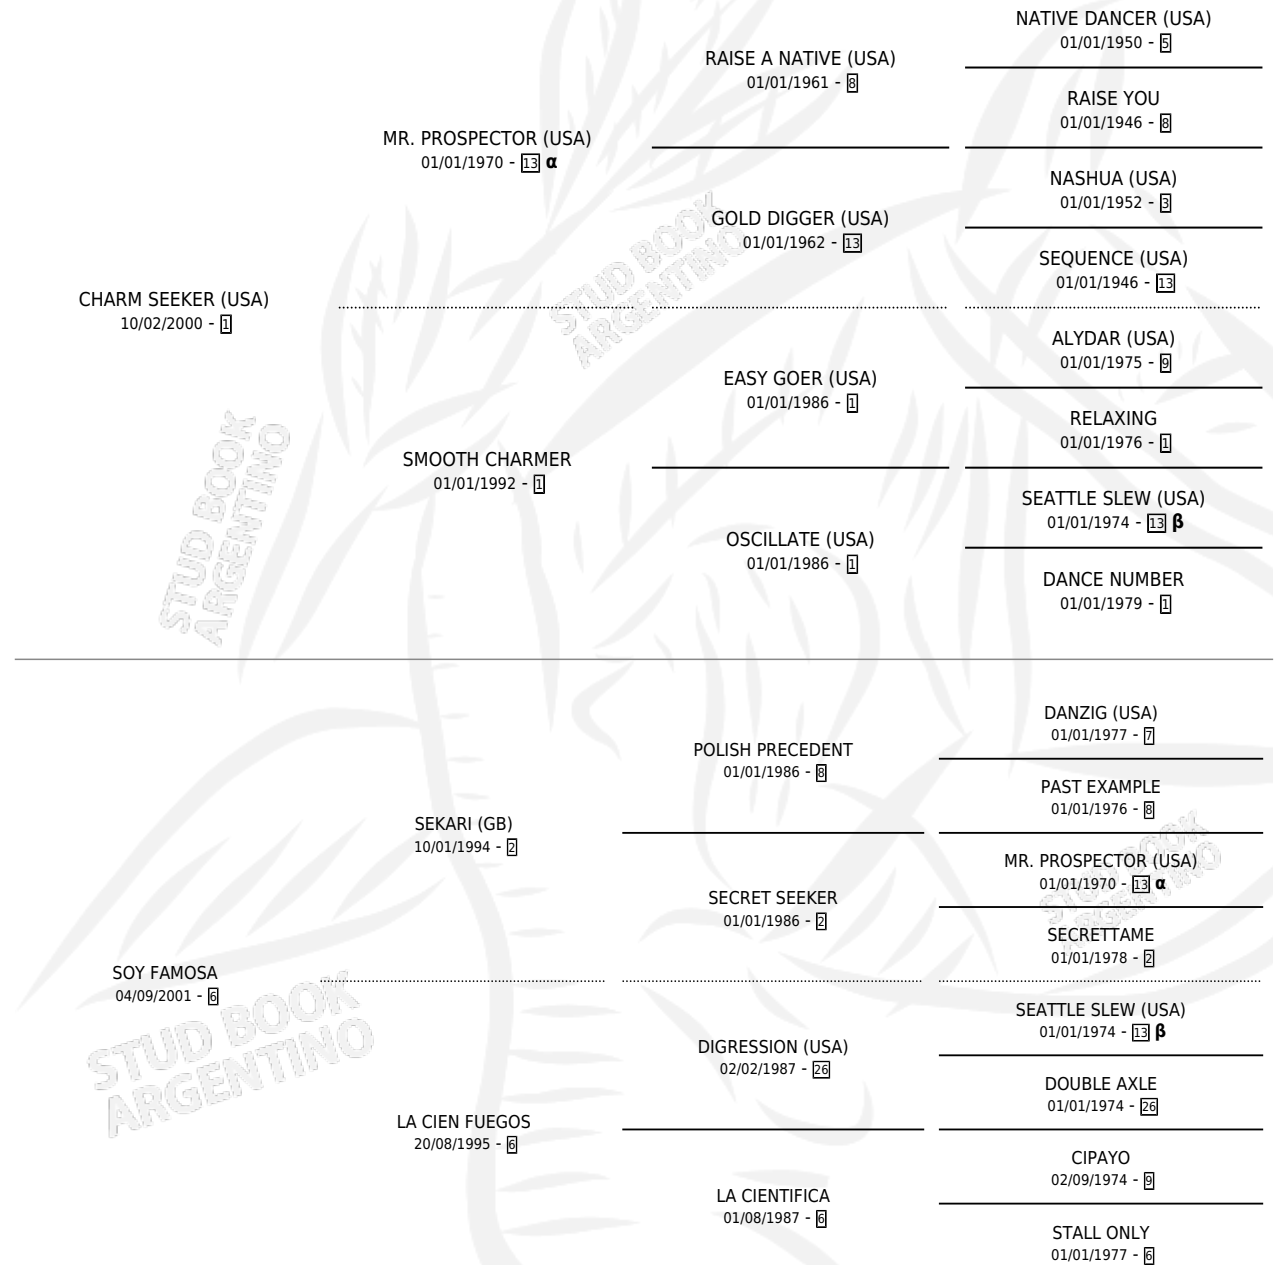

SOY LLUVIA

por CHARM SEEKER (USA) y SOY FAMOSA por SEKARI (GB)

Argentina · Hembra · Zaino · SP · 03/09/2008
Familia 6-e · Volumen 40

ESTADO

TIPIFICACIÓN SANGUÍNEA	X
TIPIFICACIÓN POR ADN	✓
PASAPORTE	✓
IDENTIFICACIÓN POR MICROCHIP	✓
REPRODUCTOR	✓

Lugar de nacimiento: El Tala
Criador: Garnica Juan Jose Sucesion

~

HIJOS

	MACHOS	HEMBRAS
1 NACIERON	0	1
1 CORRIERON	0	1

SIN ACTUACIONES

PEDIGREE

INBREEDING : α,β

CAMPAÑA

Solo carreras oficiales de Argentina

POR EDAD

EDAD	CC	1°	2°	3°	4°	5°	NP	CLC	CLG	CLCG1	CLGG1	IMPORTE	GANANCIA / CC
2 AÑOS	2	0	0	0	0	0	2	0	0	0	0	\$0	\$0
3 AÑOS	3	0	0	0	0	0	3	0	0	0	0	\$0	\$0
4 AÑOS	3	0	0	0	0	0	3	0	0	0	0	\$0	\$0
TOTALES	8	0	0	0	0	0	8	0	0	0	0	\$0	\$0
%		0.0%	0.0%	0.0%	0.0%	0.0%	100%	0.0%	0.0%	0.0%	0.0%		