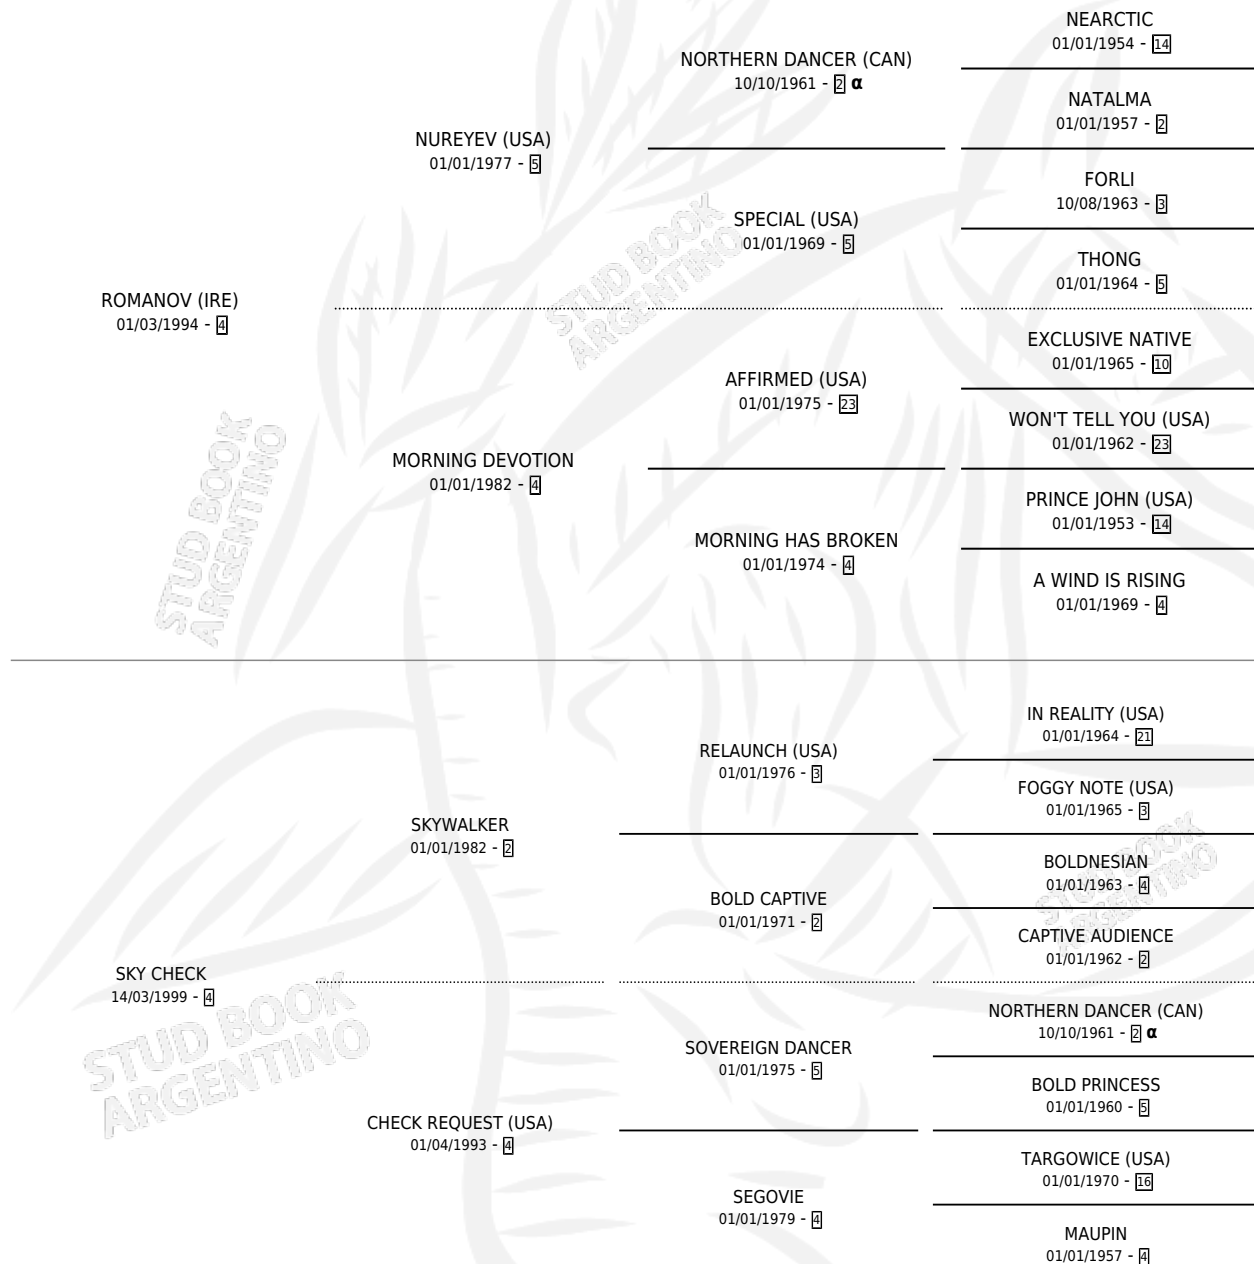

SKY ROMA

por ROMANOV (IRE) y SKY CHECK por SKYWALKER

PEDIGREE

Argentina · Hembra · Zaino · SP · 28/08/2008
Familia 4-j · Volumen 40

ESTADO

TIPIFICACIÓN SANGUÍNEA	X
TIPIFICACIÓN POR ADN	✓
PASAPORTE	✓
IDENTIFICACIÓN POR MICROCHIP	✓
REPRODUCTOR	✓

Lugar de nacimiento: El Tala
Criador: Garnica Juan Jose Sucesion

~

HIJOS

	MACHOS	HEMBRAS
3 NACIERON	0	3
2 CORRIERON	0	2
1 GANARON	0	1
0 GANADORES CL	0 GANADORES GR	0 GANADORES G1

INBREEDING : α

S

mientos 3 / Efectividad 60.00%

PADRILLO	PRODUCTO	CRIADOR	1ER SERVICIO	ÚLTIMO SERVICIO
KEWELL	∅		23/09/2017	23/09/2017
SKY ROMA	∅		12/09/2015	21/11/2015
FILOSO EMPEROR	SKYLINE ROMA (H Z, 05/09/2015)	LOS DESAGUES	15/08/2014	21/09/2014
FILOSO EMPEROR	SERENA (H Z, 09/10/2013)	LOS DESAGUES	29/10/2012	29/10/2012
MUSICAL KIT	PEQUEÑA KIT (H Z, 20/10/2012)	LOS DESAGUES	03/09/2011	22/11/2011