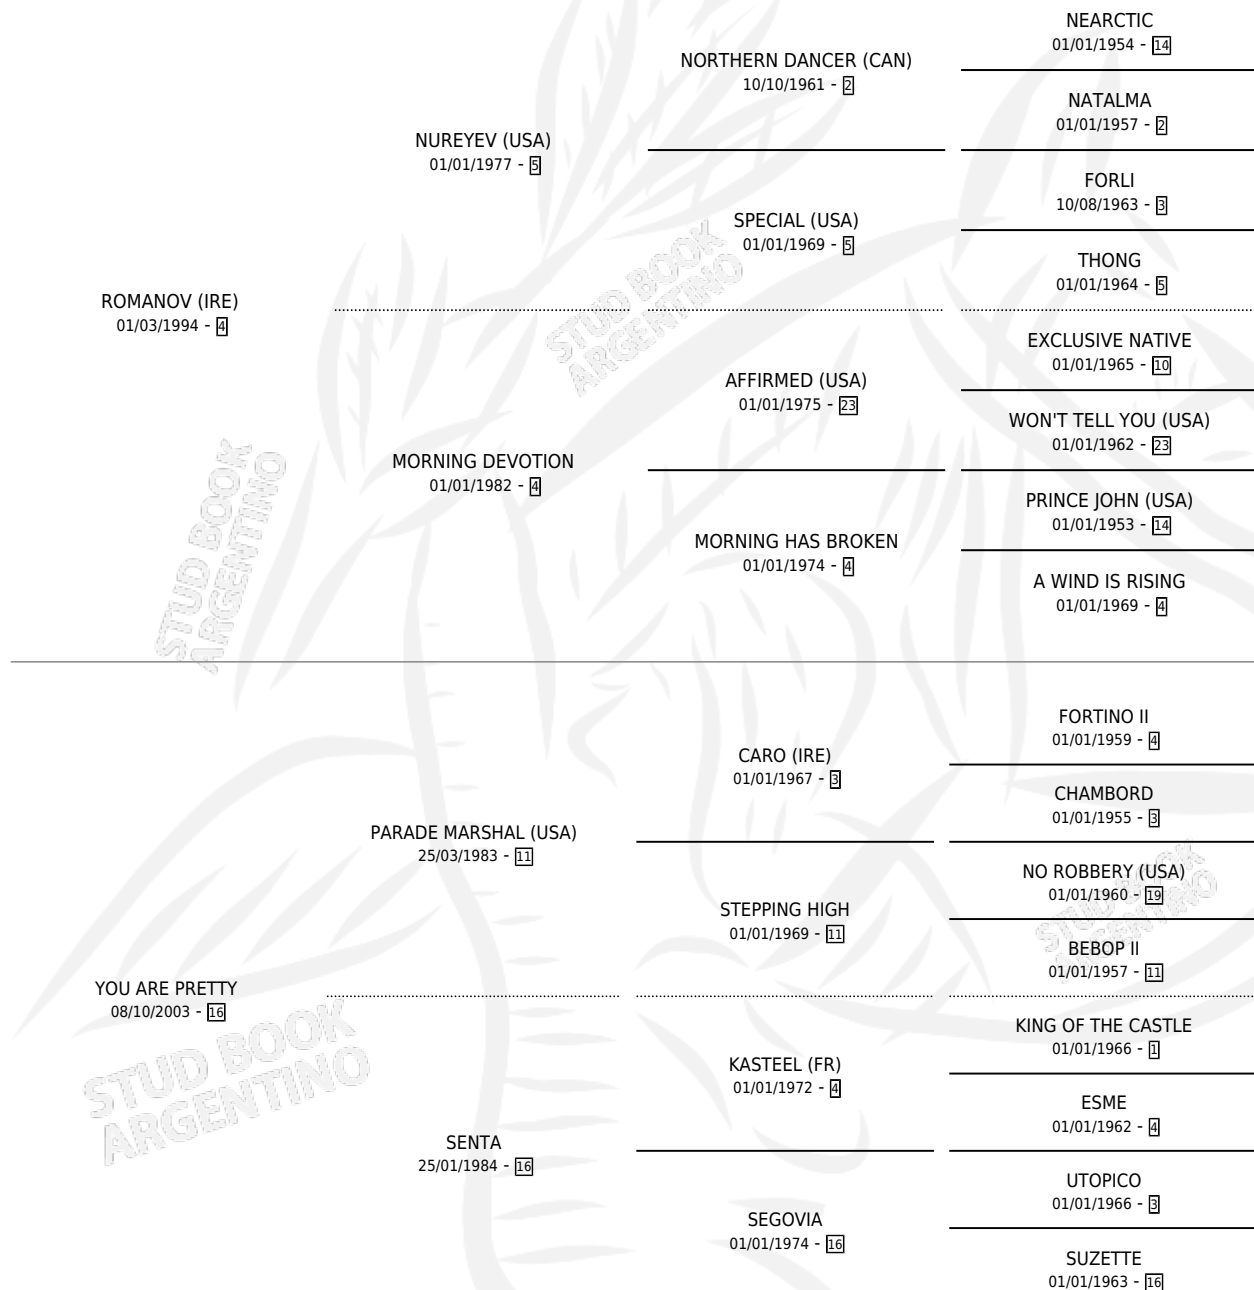

PRETTY REPORTER

por ROMANOV (IRE) y YOU ARE PRETTY por PARADE MARSHAL (USA)

Argentina · Hembra · Zaino · SP · 03/09/2008
Familia 16-e · Volumen 40

ESTADO

TIPIFICACIÓN SANGUÍNEA	X
TIPIFICACIÓN POR ADN	✓
PASAPORTE	✓
IDENTIFICACIÓN POR MICROCHIP	✓
REPRODUCTOR	✓

Lugar de nacimiento: Campo particular
Criador: Mac Laughlin Roberto Jose

~

HIJOS

	MACHOS	HEMBRAS
2 NACIERON	2	0
SIN ACTUACIONES		

PEDIGREE

CAMPAÑA

Solo carreras oficiales de Argentina

POR EDAD