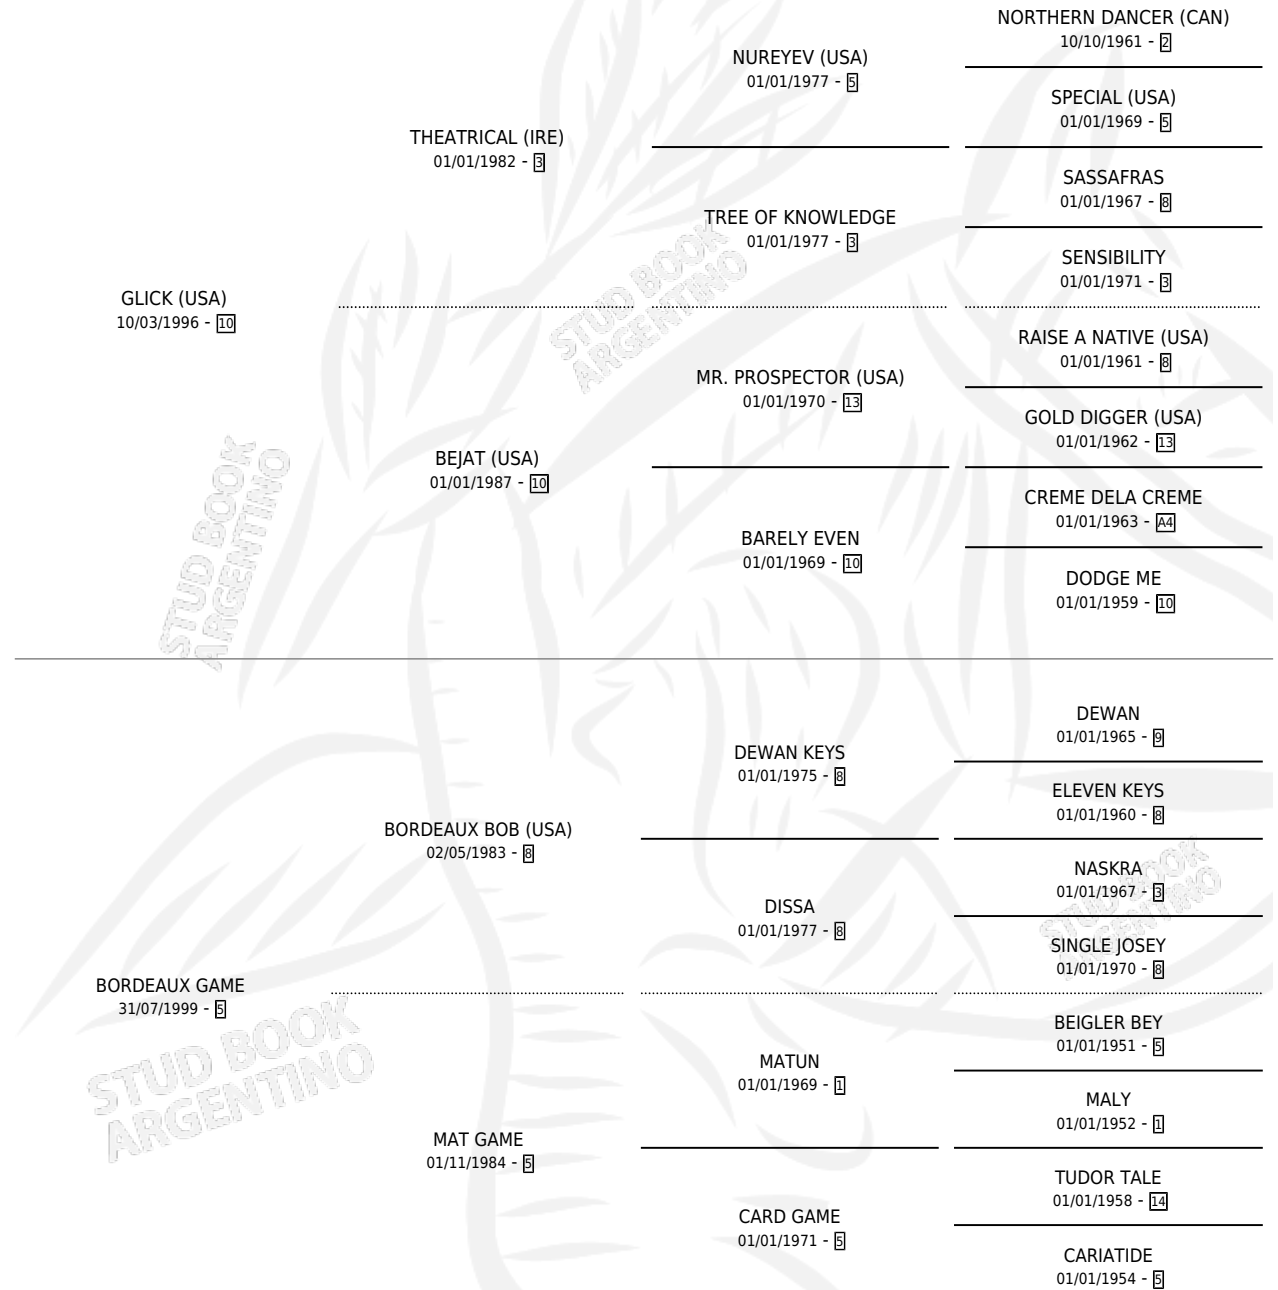

# MATCH GAME

por GLICK (USA) y BORDEAUX GAME por BORDEAUX BOB (USA)

Argentina · Hembra · Alazan · SP · 27/08/2008  
Familia 5-h · Volumen 40

## ESTADO

TIPIFICACIÓN SANGUÍNEA	X
TIPIFICACIÓN POR ADN	✓
PASAPORTE	X
IDENTIFICACIÓN POR MICROCHIP	✓
REPRODUCTOR	X

**Lugar de nacimiento:** Dilu  
**Criador:** Dilu

## PEDIGREE