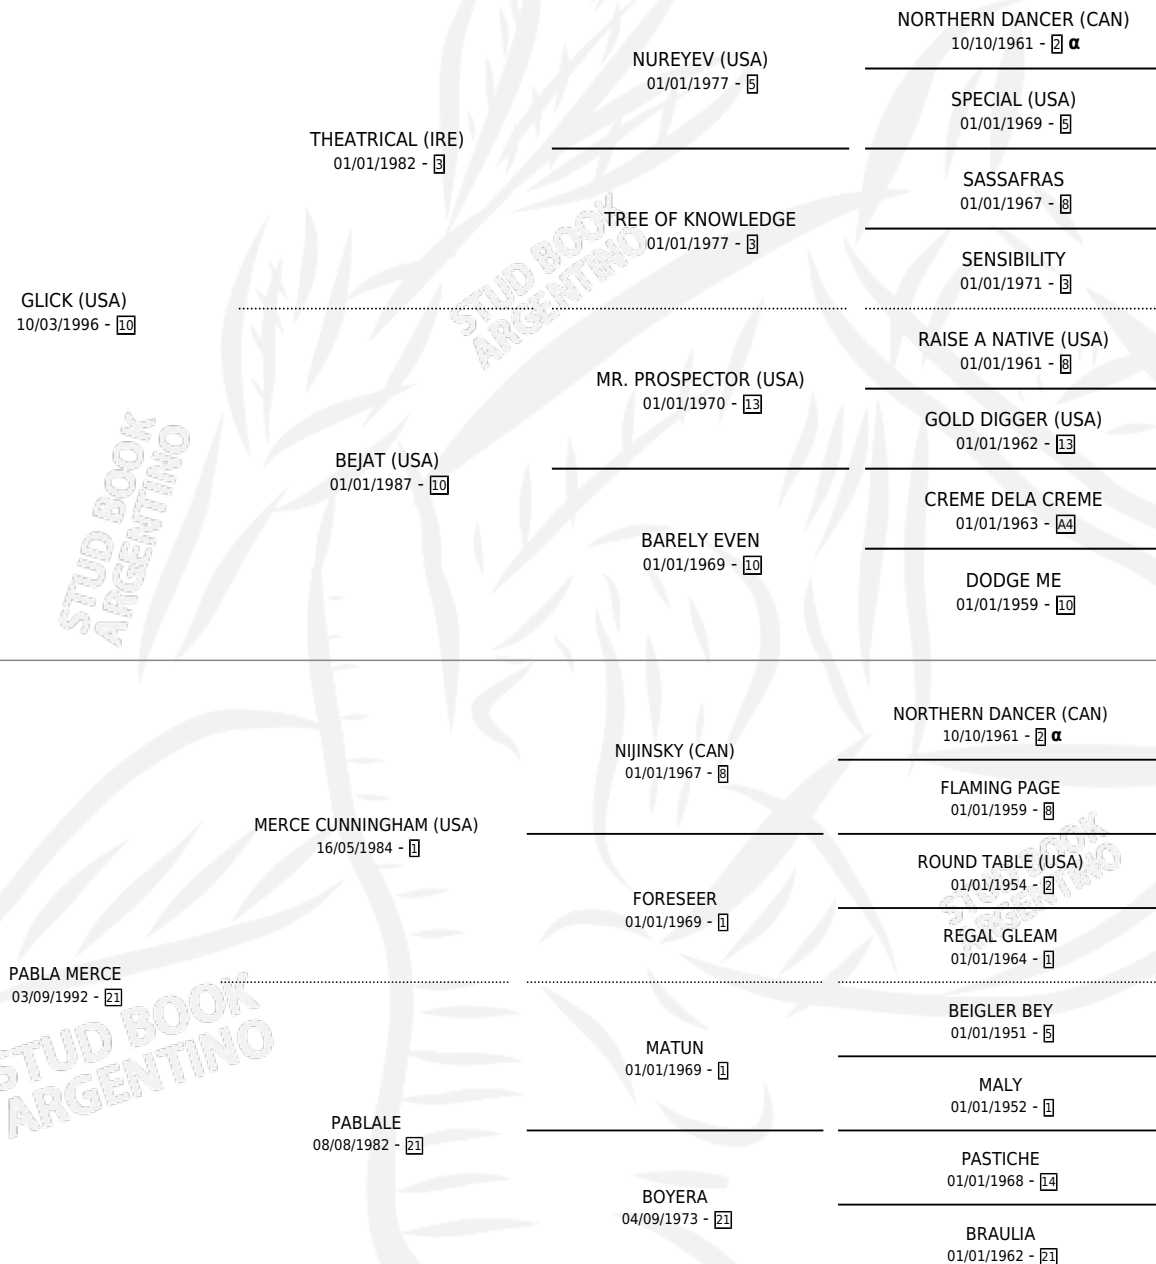

PUBLIX

por GLICK (USA) y PABLA MERCE por MERCE CUNNINGHAM (USA)

Argentina · Hembra · Alazan · SP · 17/08/2008
Familia 21 · Volumen 40

ESTADO

TIPIFICACIÓN SANGUÍNEA	X
TIPIFICACIÓN POR ADN	✓
PASAPORTE	✓
IDENTIFICACIÓN POR MICROCHIP	✓
REPRODUCTOR	✓

Lugar de nacimiento: Dilu
Criador: Dilu

~

HIJOS

	MACHOS	HEMBRAS
3 NACIERON	1	2
1 CORRIERON	0	1

SIN ACTUACIONES

PEDIGREE

INBREEDING : α

S