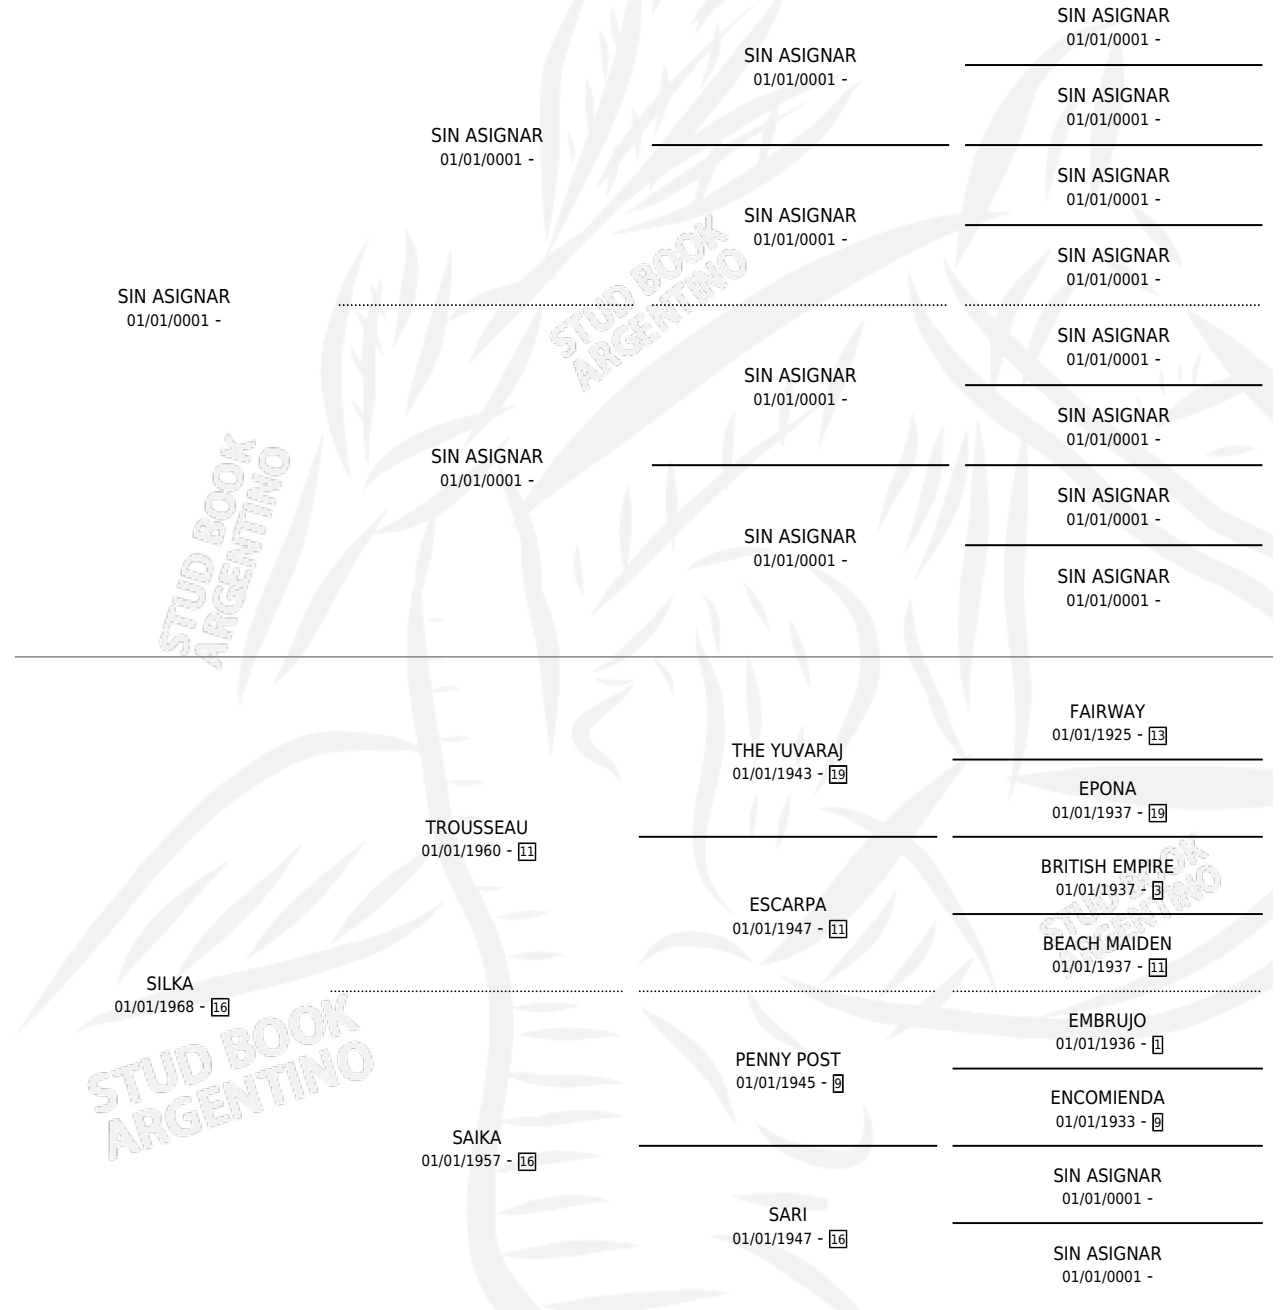

SONG PIPER

PEDIGREE

por SIN ASIGNAR y SILKA por TROUSSEAU

Argentina · Macho · Zaino · SP · 01/01/1975
Familia 16-e · Volumen 29

ESTADO

TIPIFICACIÓN SANGUÍNEA	X
TIPIFICACIÓN POR ADN	X
PASAPORTE	X
IDENTIFICACIÓN POR MICROCHIP	X
REPRODUCTOR	✓

Lugar de nacimiento: Campo particular

Criador: Sin dato

~

HIJOS

	MACHOS	HEMBRAS
1 NACIERON	0	1
SIN ACTUACIONES