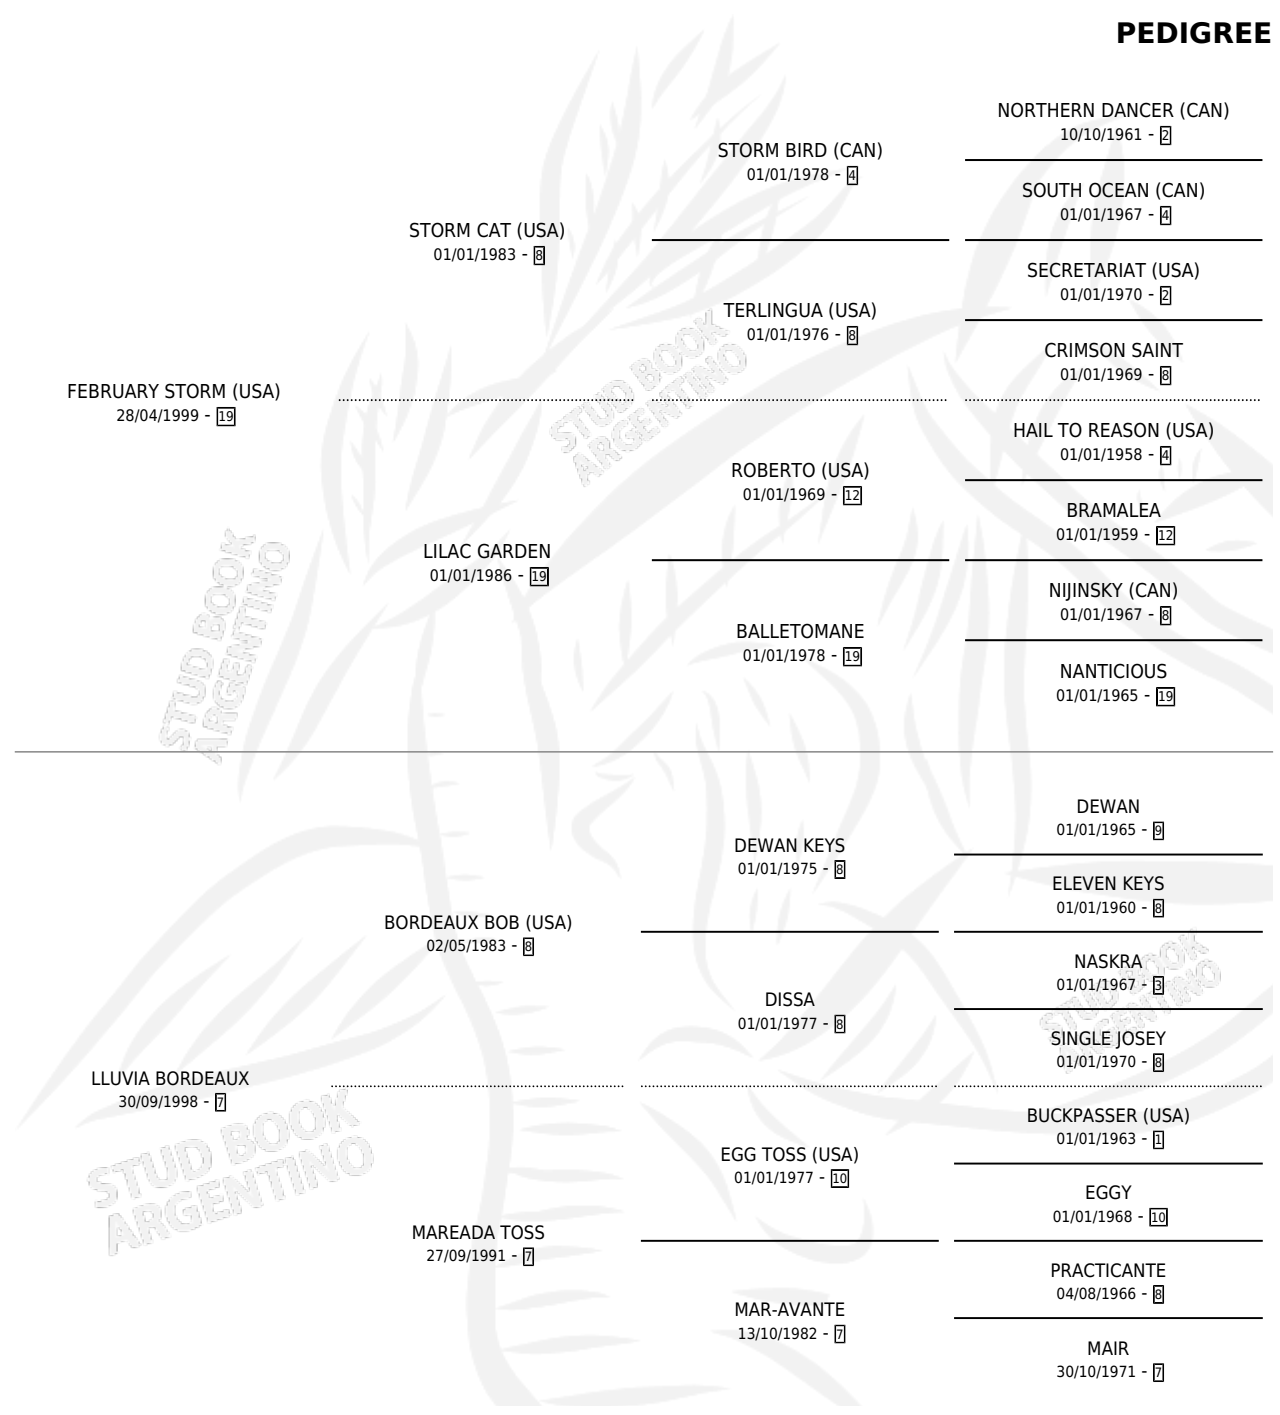

SEPTEMBER MORN

por FEBRUARY STORM (USA) y LLUVIA BORDEAUX por
BORDEAUX BOB (USA)

Argentina · Hembra · Alazan · SP · 15/08/2008
Familia 7 · Volumen 40

ESTADO

TIPIFICACIÓN SANGUÍNEA	X
TIPIFICACIÓN POR ADN	✓
PASAPORTE	✓
IDENTIFICACIÓN POR MICROCHIP	✓
REPRODUCTOR	✓

Lugar de nacimiento: Dilu
Criador: Dilu

PEDIGREE

CAMPAÑA

Solo carreras oficiales de Argentina

POR EDAD

EDAD	CC	1°	2°	3°	4°	5°	NP	CLC	CLG	CLCG1	CLGG1	IMPORTE	GANANCIA / CC
3 AÑOS	7	0	1	1	1	0	4	0	0	0	0	\$23,250	\$3,321
4 AÑOS	6	0	0	1	1	1	3	0	0	0	0	\$15,000	\$2,500
5 AÑOS	7	1	1	0	0	1	4	0	0	0	0	\$41,740	\$5,963
6 AÑOS	7	0	0	0	0	0	7	0	0	0	0	\$1,000	\$143
TOTALES	27	1	2	2	2	2	18	0	0	0	0	\$80,990	\$3,000
%		3.7%	7.4%	7.4%	7.4%	7.4%	66.7%	0.0%	0.0%	0.0%	0.0%		

Ganadora en La Plata - \$80,990, a los 5 años.

POR DISTANCIA

HIPODROMO	CC	1°	2°	3°	4°	5°	NP	CLC	CLG	CLCG1	CLGG1	IMPORTE
LA PLATA	24	1	1	2	2	2	16	0	0	0	0	\$71,890
1300 MTS	2	0	0	0	0	0	2	0	0	0	0	\$0
1400 MTS	7	1	0	1	0	0	5	0	0	0	0	\$37,750
1200 MTS	10	0	0	1	1	2	6	0	0	0	0	\$19,140
1100 MTS	3	0	0	0	1	0	2	0	0	0	0	\$3,750
1000 MTS	2	0	1	0	0	0	1	0	0	0	0	\$11,250
PALERMO	3	0	1	0	0	0	2	0	0	0	0	\$9,100
1400 MTS	2	0	0	0	0	0	2	0	0	0	0	\$0
1200 MTS	1	0	1	0	0	0	0	0	0	0	0	\$9,100