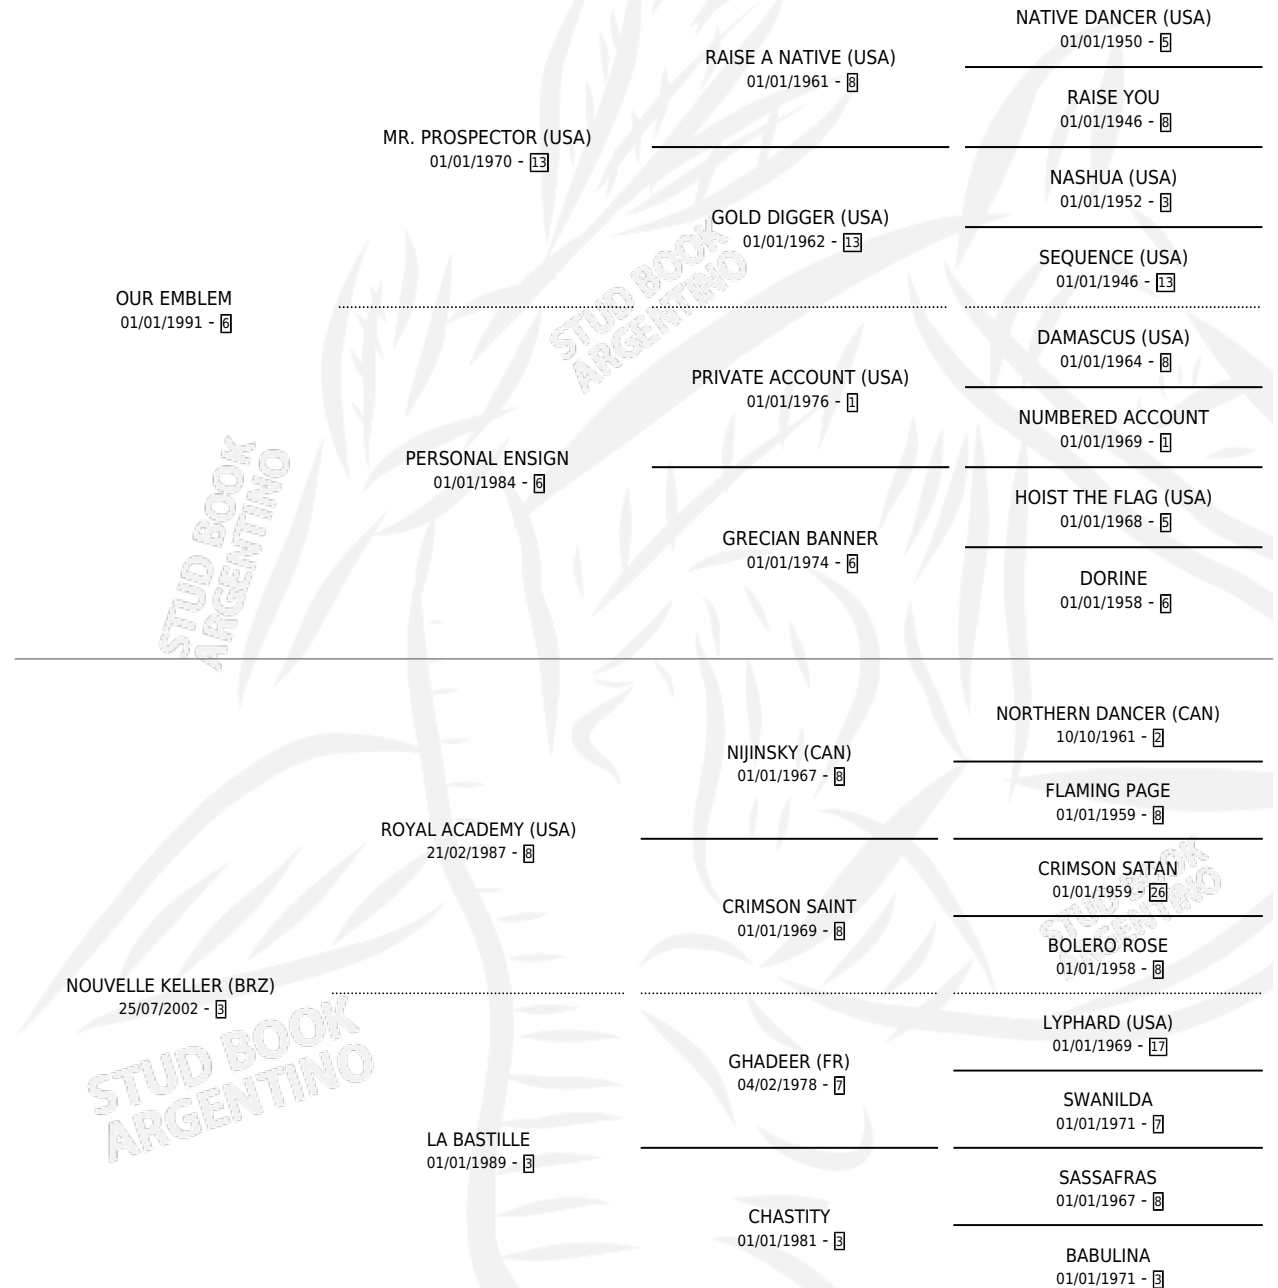

PREMIER FLIRT

por **OUR EMBLEM** y **NOUVELLE KELLER (BRZ)** por **ROYAL ACADEMY (USA)**

Argentina · Hembra · Zaino · SP · 19/07/2007
Familia 3-i · Volumen 39

ESTADO

TIPIFICACIÓN SANGUÍNEA	X
TIPIFICACIÓN POR ADN	✓
PASAPORTE	✓
IDENTIFICACIÓN POR MICROCHIP	X
REPRODUCTOR	X

Lugar de nacimiento: La Madrugada
Criador: Sin dato

PEDIGREE

EXPORTACIÓN / IMPORTACIÓN

FECHA	MOVIMIENTO	PAÍS
12/03/2010	EXPORTADO	URUGUAY

PREMIER FLIRT

Datos oficiales del Stud Book Argentino

Documento generado el 03/05/2026