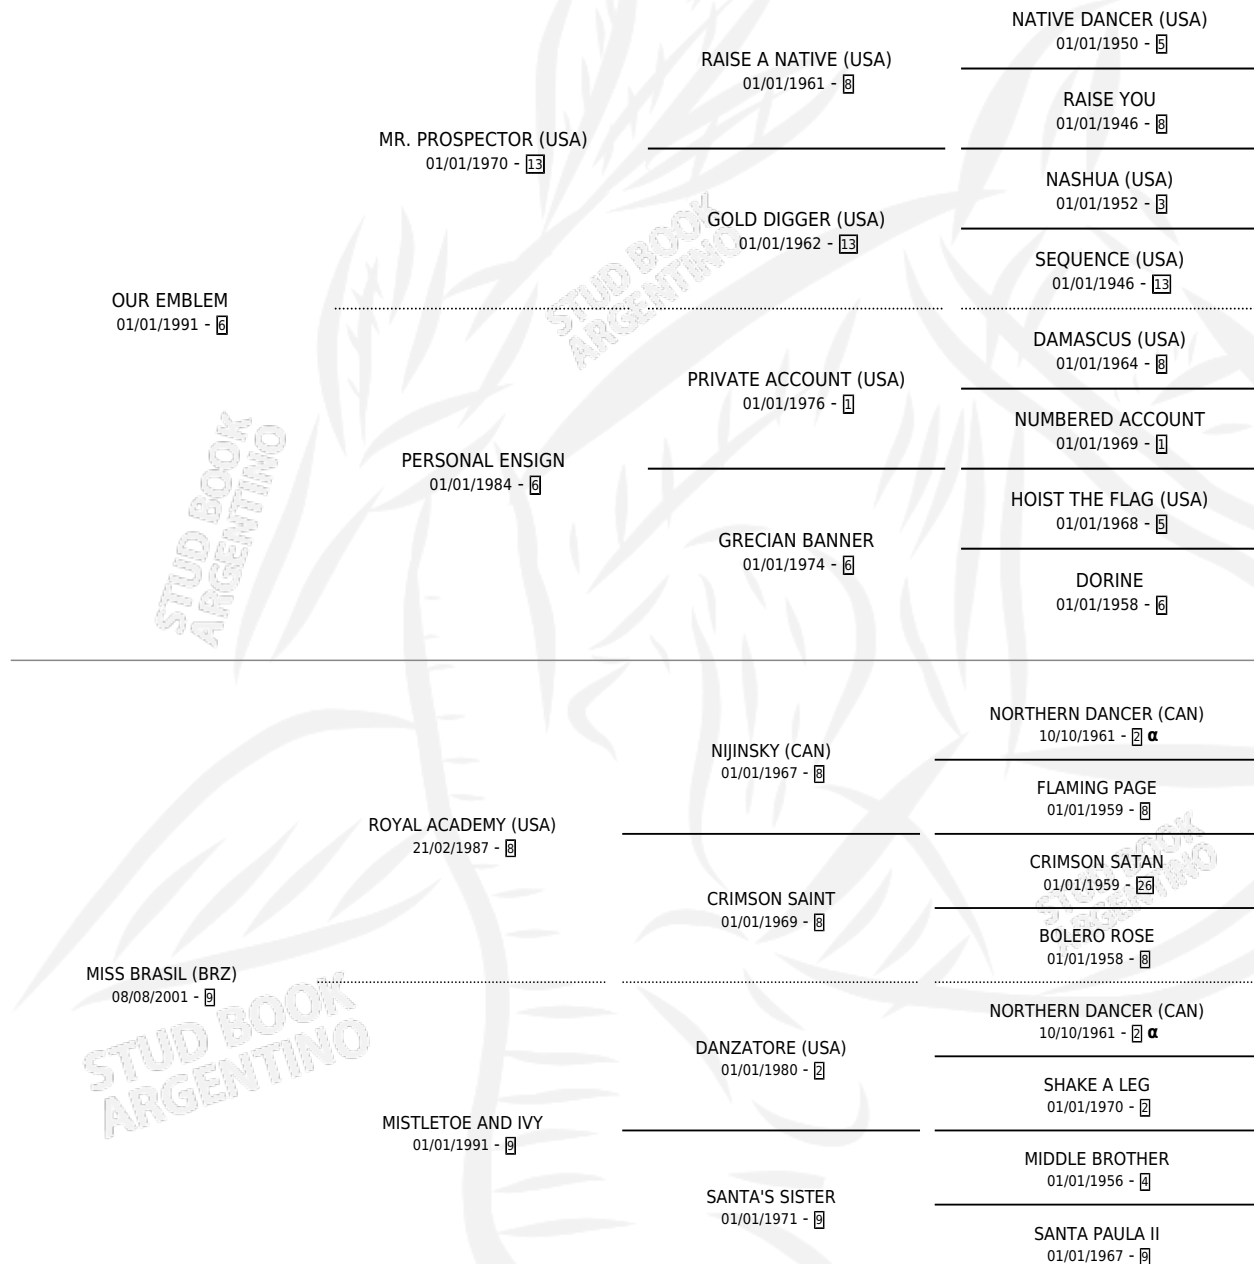

TROUBLE GIRL

por **OUR EMBLEM** y **MISS BRASIL (BRZ)** por **ROYAL ACADEMY (USA)**

Argentina · Hembra · Zaino · SP · 12/07/2007
Familia 9-h · Volumen 39

ESTADO

TIPIFICACIÓN SANGUÍNEA	X
TIPIFICACIÓN POR ADN	✓
PASAPORTE	✓
IDENTIFICACIÓN POR MICROCHIP	✓
REPRODUCTOR	✓

Lugar de nacimiento: La Madrugada
Criador: Sin dato

~

HIJOS

	MACHOS	HEMBRAS
4 NACIERON	2	2
3 CORRIERON	1	2
1 GANARON	1	0
0 GANADORES CL	0 GANADORES GR	0 GANADORES G1

PEDIGREE

INBREEDING : α

CAMPAÑA

Solo carreras oficiales de Argentina