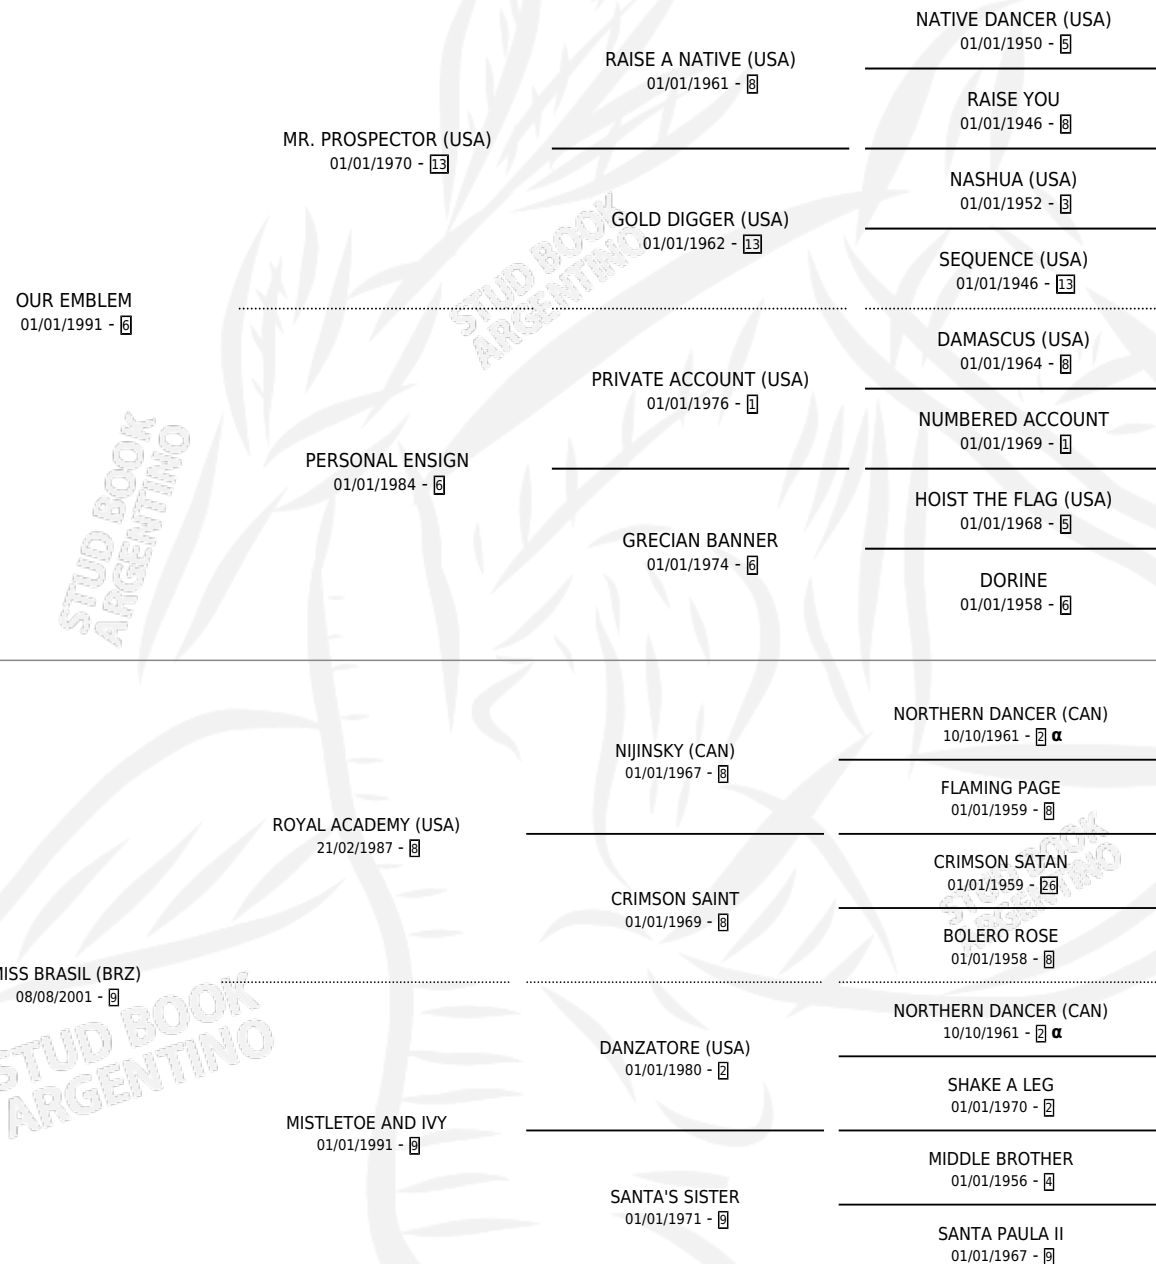

TROUBLE GIRL

por **OUR EMBLEM** y **MISS BRASIL (BRZ)** por **ROYAL ACADEMY (USA)**

Argentina · Hembra · Zaino · SP · 12/07/2007
Familia 9-h · Volumen 39

ESTADO

TIPIFICACIÓN SANGUÍNEA	X
TIPIFICACIÓN POR ADN	✓
PASAPORTE	✓
IDENTIFICACIÓN POR MICROCHIP	✓
REPRODUCTOR	✓

Lugar de nacimiento: La Madrugada
Criador: Sin dato

~

HIJOS

	MACHOS	HEMBRAS
4 NACIERON	2	2
3 CORRIERON	1	2
1 GANARON	1	0
0 GANADORES CL	0 GANADORES GR	0 GANADORES G1

PEDIGREE

INBREEDING : α

CAMPAÑA

Solo carreras oficiales de Argentina