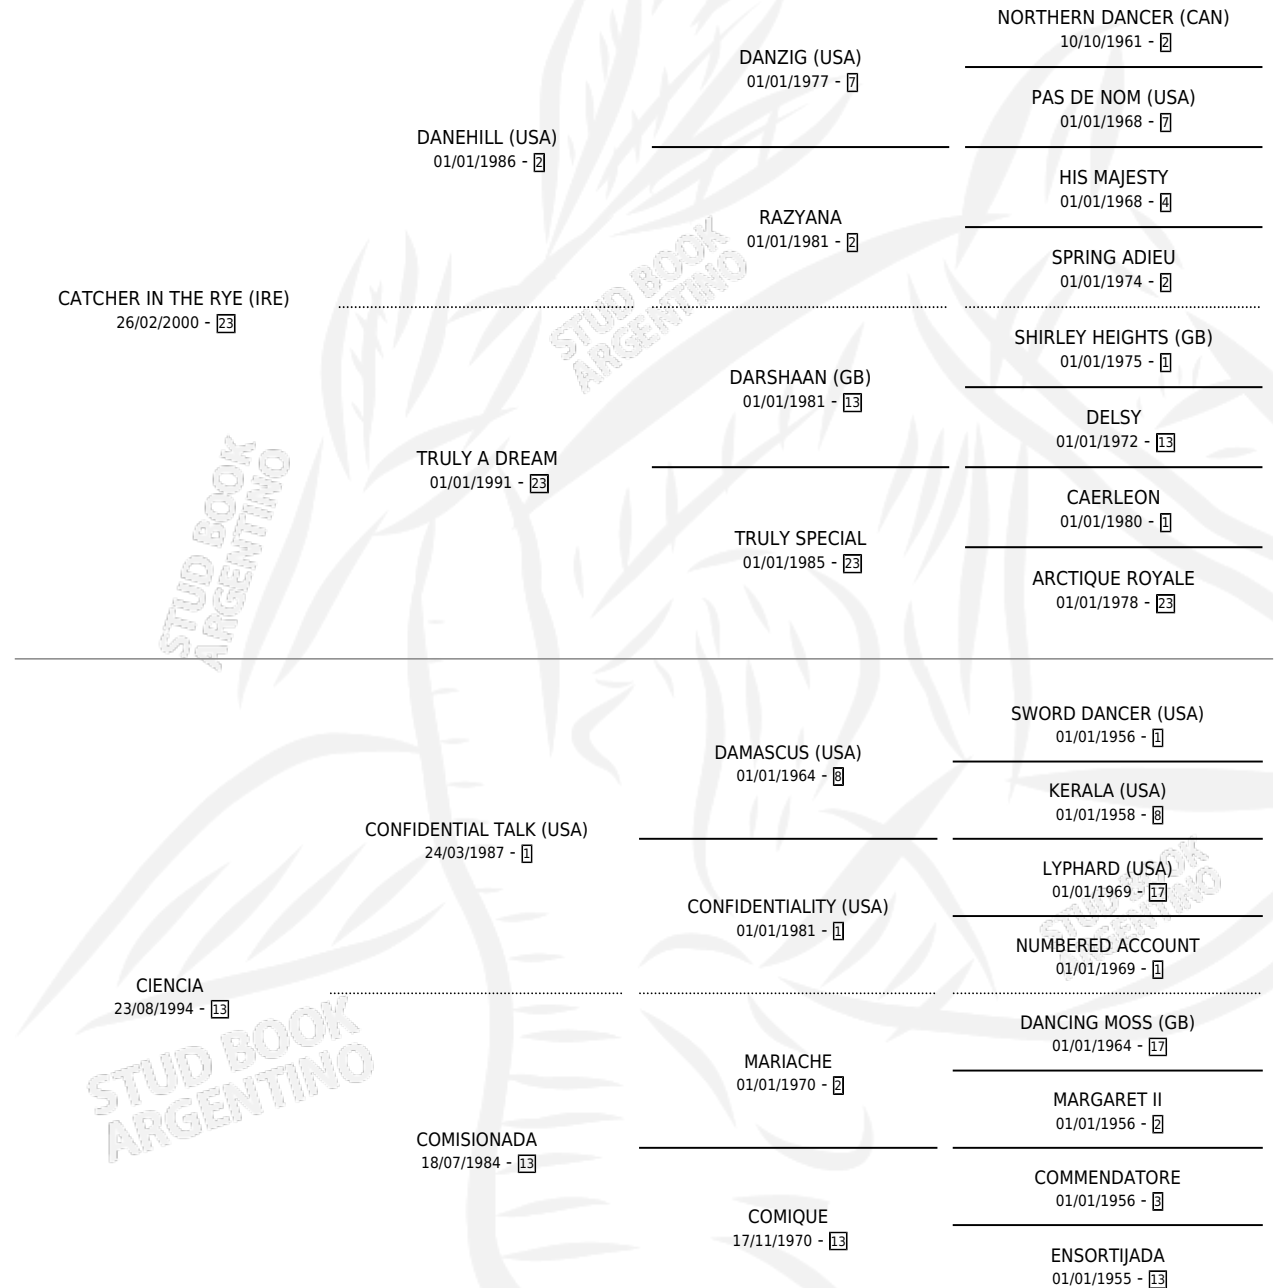

CIRCLE RYE

por **CATCHER IN THE RYE (IRE)** y **CIENCIA** por
CONFIDENTIAL TALK (USA)

Argentina · Macho · Zaino · SP · 09/09/2008
Familia 13-c · Volumen 40

ESTADO

TIPIFICACIÓN SANGUÍNEA	X
TIPIFICACIÓN POR ADN	✓
PASAPORTE	✓
IDENTIFICACIÓN POR MICROCHIP	✓
REPRODUCTOR	X

Lugar de nacimiento: La Esperanza

Criador: La Esperanza

PEDIGREE

CAMPAÑA

Solo carreras oficiales de Argentina

POR EDAD

EDAD	CC	1°	2°	3°	4°	5°	NP	CLC	CLG	CLCG1	CLGG1	IMPORTE	GANANCIA / CC
3 AÑOS	3	0	0	0	0	0	3	0	0	0	0	\$0	\$0
TOTALES	3	0	0	0	0	0	3	0	0	0	0	\$0	\$0
%		0.0%	0.0%	0.0%	0.0%	0.0%	100%	0.0%	0.0%	0.0%	0.0%		