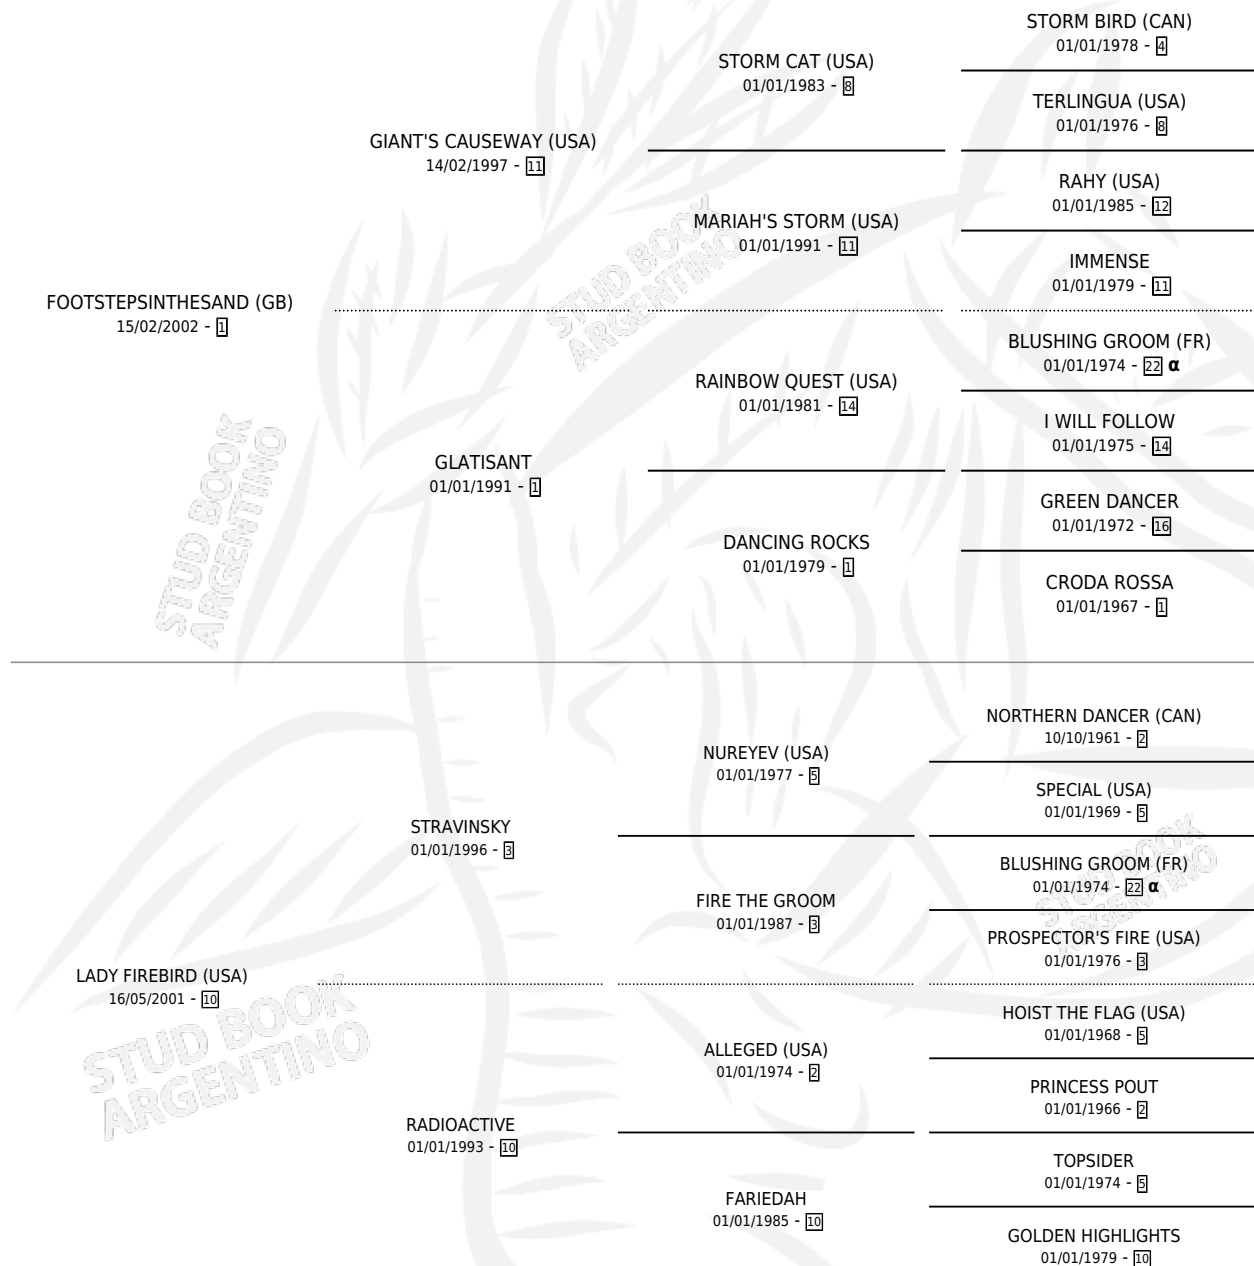

LETAL FIRE

por **FOOTSTEPSINTHESAND (GB)** y **LADY FIREBIRD (USA)**
por **STRAVINSKY**

Argentina · Macho · Zaino · SP · 10/09/2008
Familia 10-d · Volumen 40

ESTADO

TIPIFICACIÓN SANGUÍNEA	X
TIPIFICACIÓN POR ADN	✓
PASAPORTE	✓
IDENTIFICACIÓN POR MICROCHIP	✓
REPRODUCTOR	X

Lugar de nacimiento: La Esperanza
Criador: La Esperanza

PEDIGREE

INBREEDING : α

LETAL FIRE

Datos oficiales del Stud Book Argentino

Documento generado el 08/05/2026

studbook.org.ar