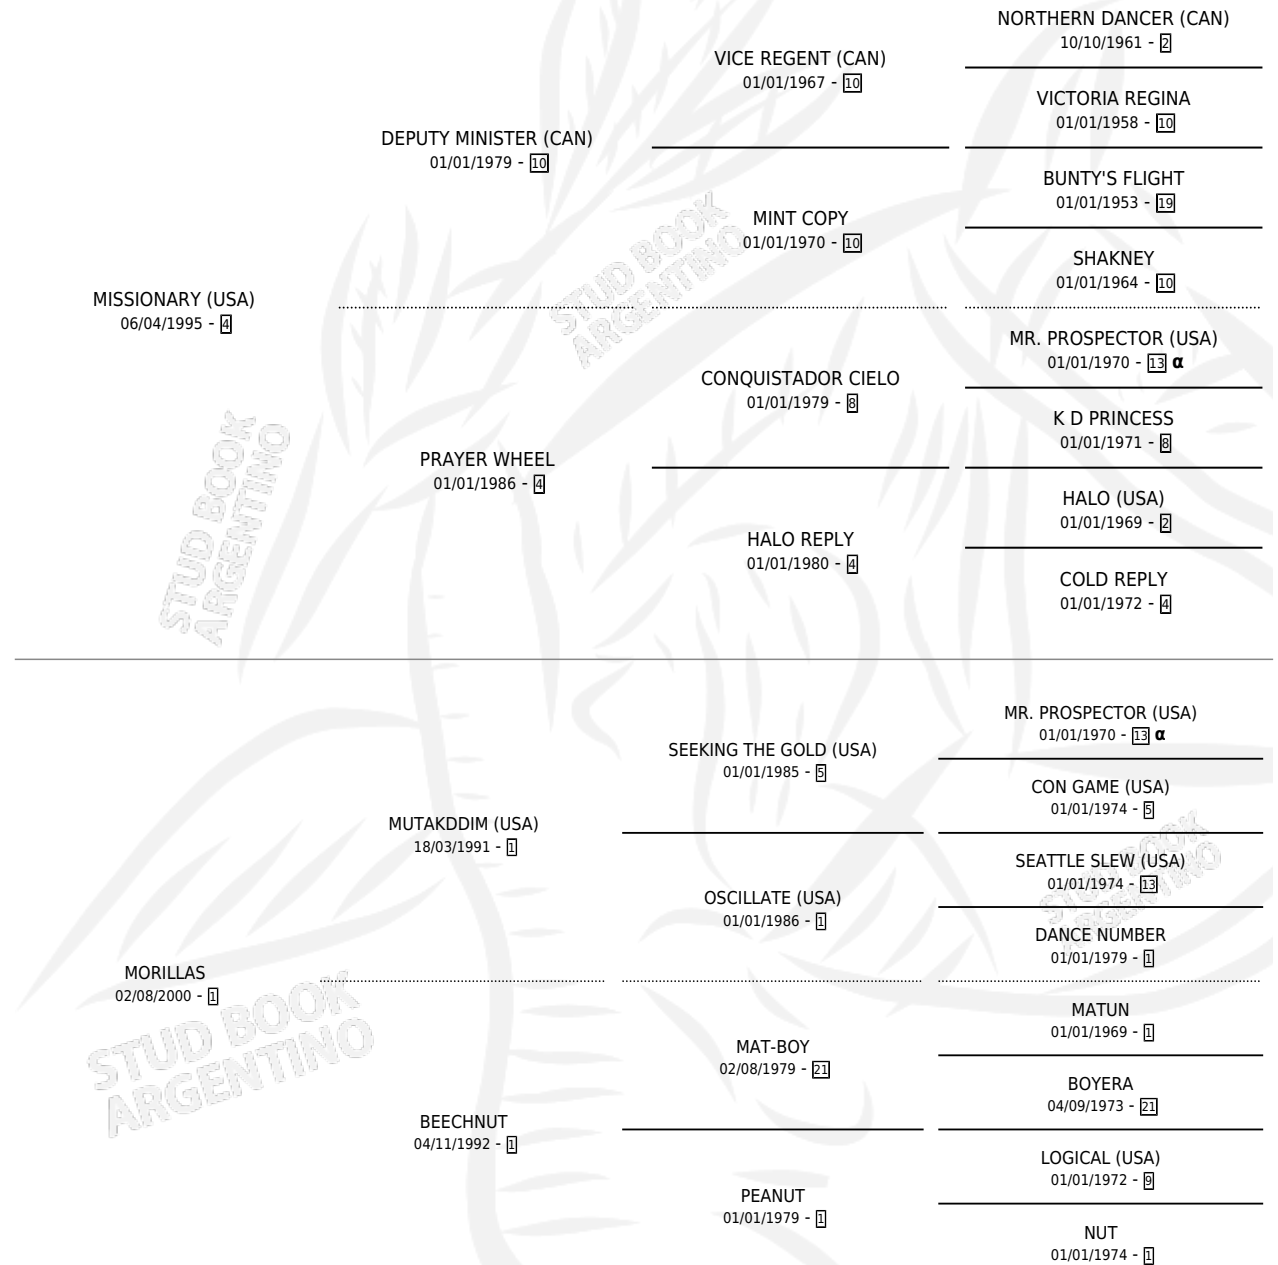

GENGIS KAN

por **MISSIONARY (USA)** y **MORILLAS por MUTAKDDIM (USA)**

Argentina · Macho · Alazan · SP · 31/08/2008
Familia 1-m · Volumen 40

ESTADO

TIPIFICACIÓN SANGUÍNEA	X
TIPIFICACIÓN POR ADN	✓
PASAPORTE	✓
IDENTIFICACIÓN POR MICROCHIP	✓
REPRODUCTOR	X

Lugar de nacimiento: La Quebrada
Criador: Vives Carlos Martin

PEDIGREE

INBREEDING : α

CAMPAÑA

Solo carreras oficiales de Argentina

POR EDAD

EDAD	CC	1°	2°	3°	4°	5°	NP	CLC	CLG	CLCG1	CLGG1	IMPORTE	GANANCIA / CC
4 AÑOS	3	0	0	0	0	0	3	0	0	0	0	\$0	\$0
5 AÑOS	2	0	0	0	0	0	2	0	0	0	0	\$0	\$0
TOTALES	5	0	0	0	0	0	5	0	0	0	0	\$0	\$0
%		0.0%	0.0%	0.0%	0.0%	0.0%	100%	0.0%	0.0%	0.0%	0.0%		