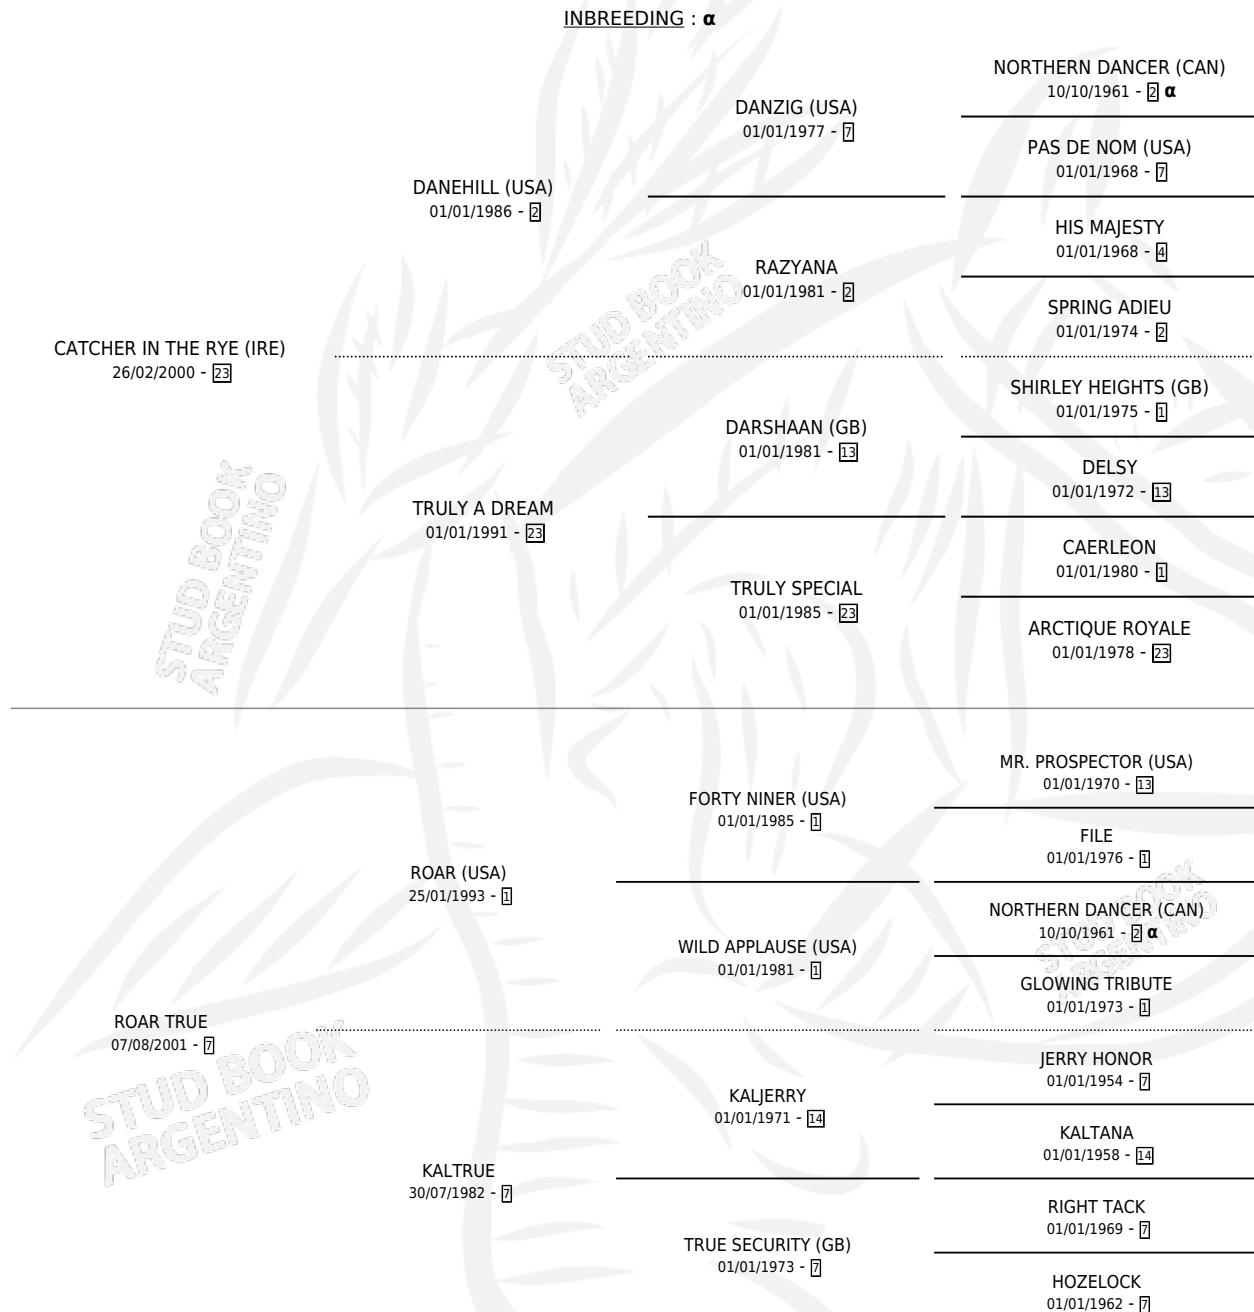

CATCHMEIFYOUCA

por **CATCHER IN THE RYE (IRE)** y **ROAR TRUE** por **ROAR (USA)**

Argentina · Macho · Zaino · SP · 07/08/2008
Familia 7 · Volumen 40

ESTADO

TIPIFICACIÓN SANGUÍNEA	X
TIPIFICACIÓN POR ADN	✓
PASAPORTE	✓
IDENTIFICACIÓN POR MICROCHIP	X
REPRODUCTOR	X

Lugar de nacimiento: Penco Hue
Criador: Valle Cesar Demetrio

PEDIGREE

INBREEDING : α

CAMPAÑA

Solo carreras oficiales de Argentina

POR EDAD

EDAD	CC	1°	2°	3°	4°	5°	NP	CLC	CLG	CLCG1	CLGG1	IMPORTE	GANANCIA / CC
2 AÑOS	5	0	1	2	1	0	1	0	0	0	0	\$30,910	\$6,182
3 AÑOS	4	1	1	0	0	0	2	0	0	0	0	\$50,900	\$12,725
TOTALES	9	1	2	2	1	0	3	0	0	0	0	\$81,810	\$9,090
%		11.1%	22.2%	22.2%	11.1%	0.0%	33.3%	0.0%	0.0%	0.0%	0.0%		