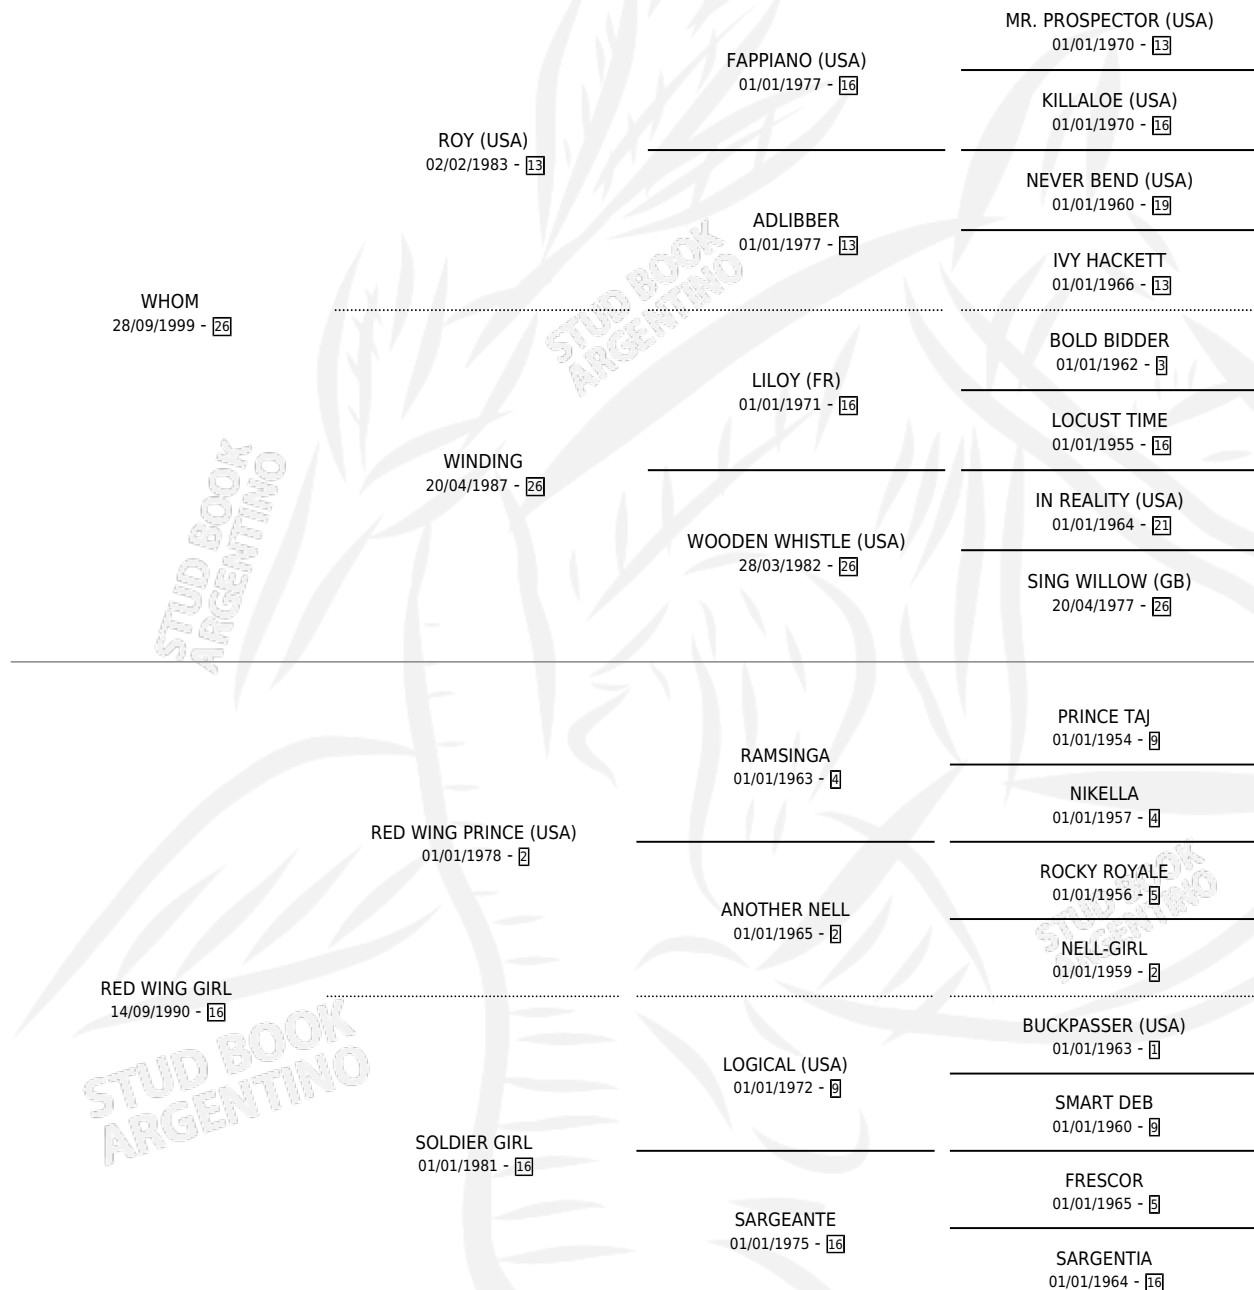

EMBRUJADA RED

por WHOM y RED WING GIRL por RED WING PRINCE (USA)

Argentina · Hembra · Zaino · SP · 06/09/2008
Familia 16-e · Volumen 40

ESTADO

TIPIFICACIÓN SANGUÍNEA	X
TIPIFICACIÓN POR ADN	✓
PASAPORTE	✓
IDENTIFICACIÓN POR MICROCHIP	✓
REPRODUCTOR	✓

Lugar de nacimiento: Cubilo
Criador: Cubilo

~

HIJOS

	MACHOS	HEMBRAS
1 NACIERON	1	0
SIN ACTUACIONES		

PEDIGREE

CAMPAÑA

Solo carreras oficiales de Argentina

POR EDAD