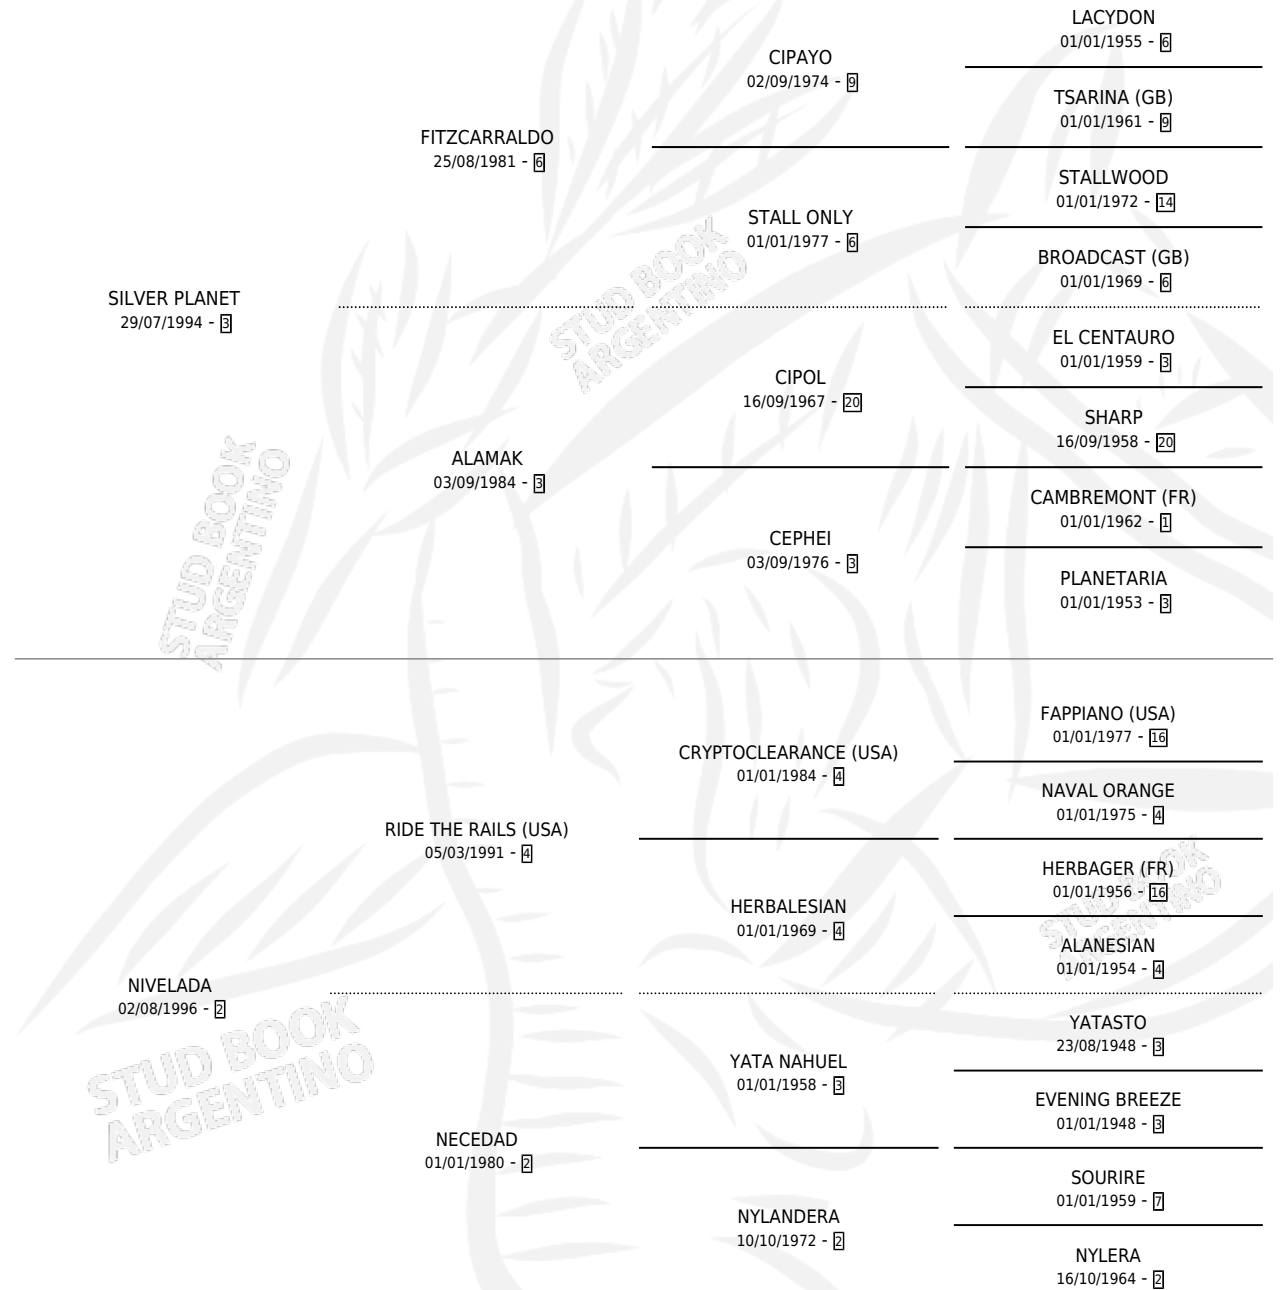

GODOLFIN

por SILVER PLANET y NIVELADA por RIDE THE RAILS
(USA)

Argentina · Macho · Alazan · SP · 05/09/2008
Familia 2-h · Volumen 40

ESTADO

TIPIFICACIÓN SANGUÍNEA	X
TIPIFICACIÓN POR ADN	X
PASAPORTE	X
IDENTIFICACIÓN POR MICROCHIP	X
REPRODUCTOR	X

Lugar de nacimiento: El Entrerriano
Criador: Leon Diego Eduardo

PEDIGREE

GODOLFIN

Datos oficiales del Stud Book Argentino

Documento generado el 02/05/2026

studbook.org.ar