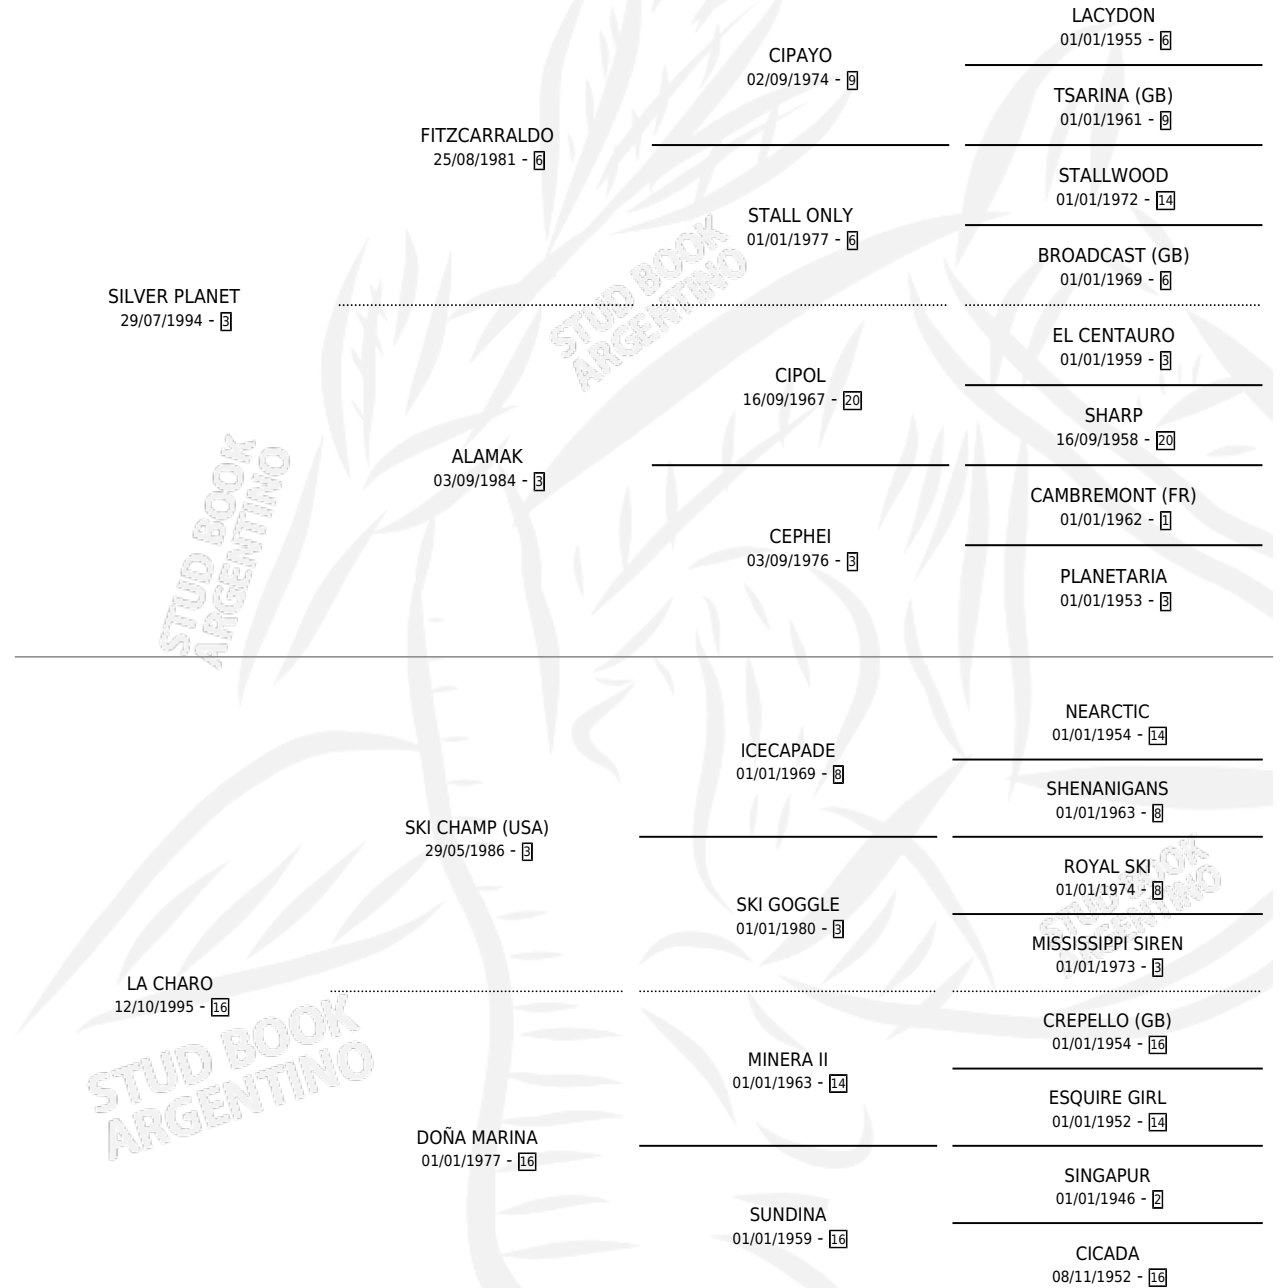

DON TOMY

por SILVER PLANET y LA CHARO por SKI CHAMP (USA)

Argentina · Macho · Tordillo · SP · 24/08/2008
Familia 16-h · Volumen 40

ESTADO

TIPIFICACIÓN SANGUÍNEA	X
TIPIFICACIÓN POR ADN	✓
PASAPORTE	✓
IDENTIFICACIÓN POR MICROCHIP	✓
REPRODUCTOR	X

Lugar de nacimiento: El Entrerriano

Criador: Leon Diego Eduardo

PEDIGREE