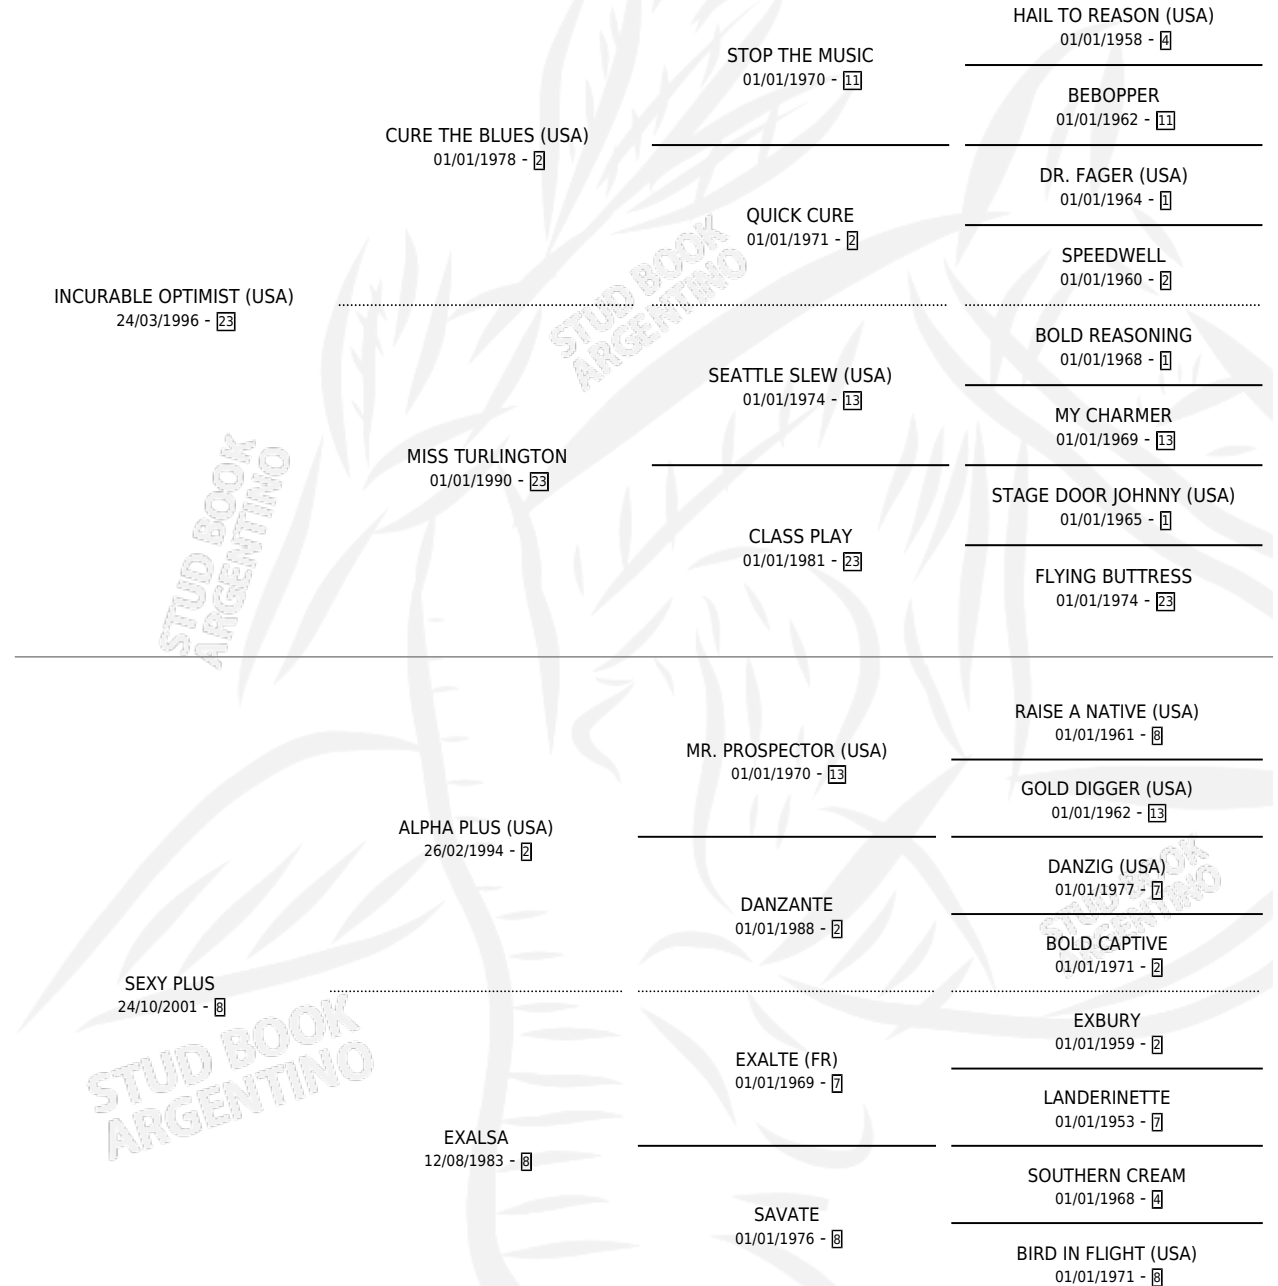

INCURABLE CUNDO

por **INCURABLE OPTIMIST (USA)** y **SEXY PLUS** por **ALPHA PLUS (USA)**

Argentina · Macho · Alazan · SP · 03/08/2008
Familia 8-g · Volumen 40

ESTADO

TIPIFICACIÓN SANGUÍNEA	X
TIPIFICACIÓN POR ADN	✓
PASAPORTE	✓
IDENTIFICACIÓN POR MICROCHIP	✓
REPRODUCTOR	X

Lugar de nacimiento: Campo particular
Criador: Echenique Fernando

PEDIGREE