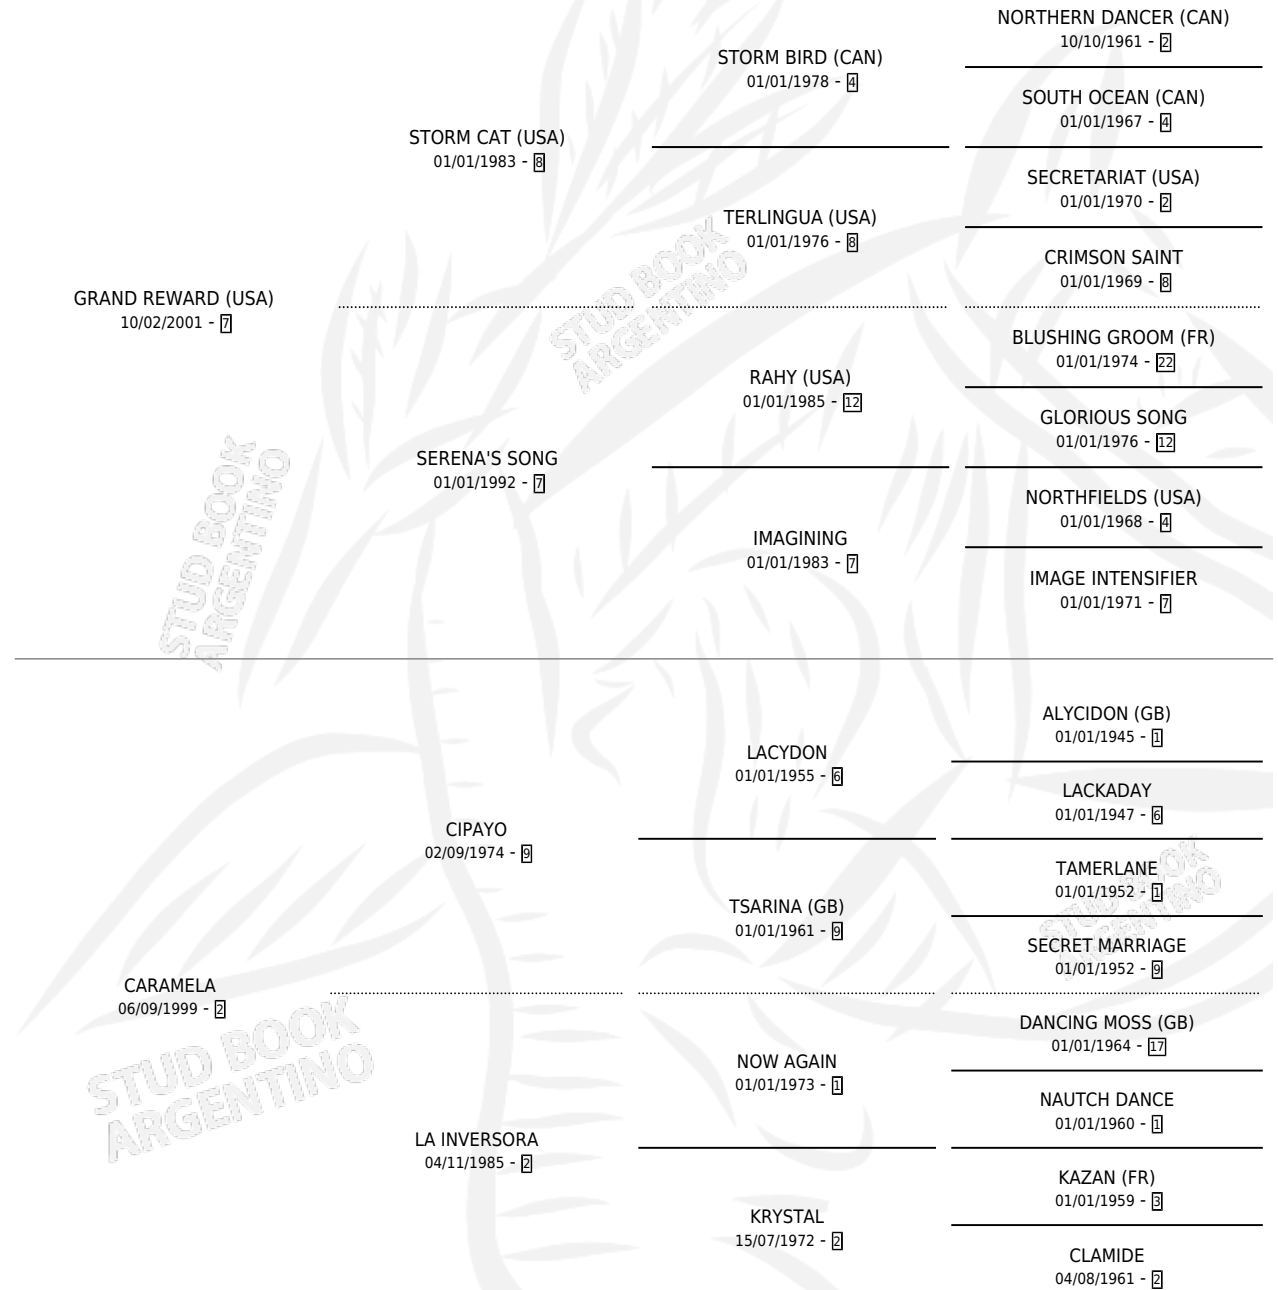

TOBLERONA

por **GRAND REWARD (USA)** y **CARAMELA** por **CIPAYO**

Argentina · Hembra · Zaino · SP · 20/08/2008
Familia 2-g · Volumen 40

ESTADO

TIPIFICACIÓN SANGUÍNEA	X
TIPIFICACIÓN POR ADN	✓
PASAPORTE	✓
IDENTIFICACIÓN POR MICROCHIP	✓
REPRODUCTOR	✓

Lugar de nacimiento: El Mallin

Criador: El Mallin

~

HIJOS

	MACHOS	HEMBRAS
2 NACIERON	2	0
SIN ACTUACIONES		

PEDIGREE